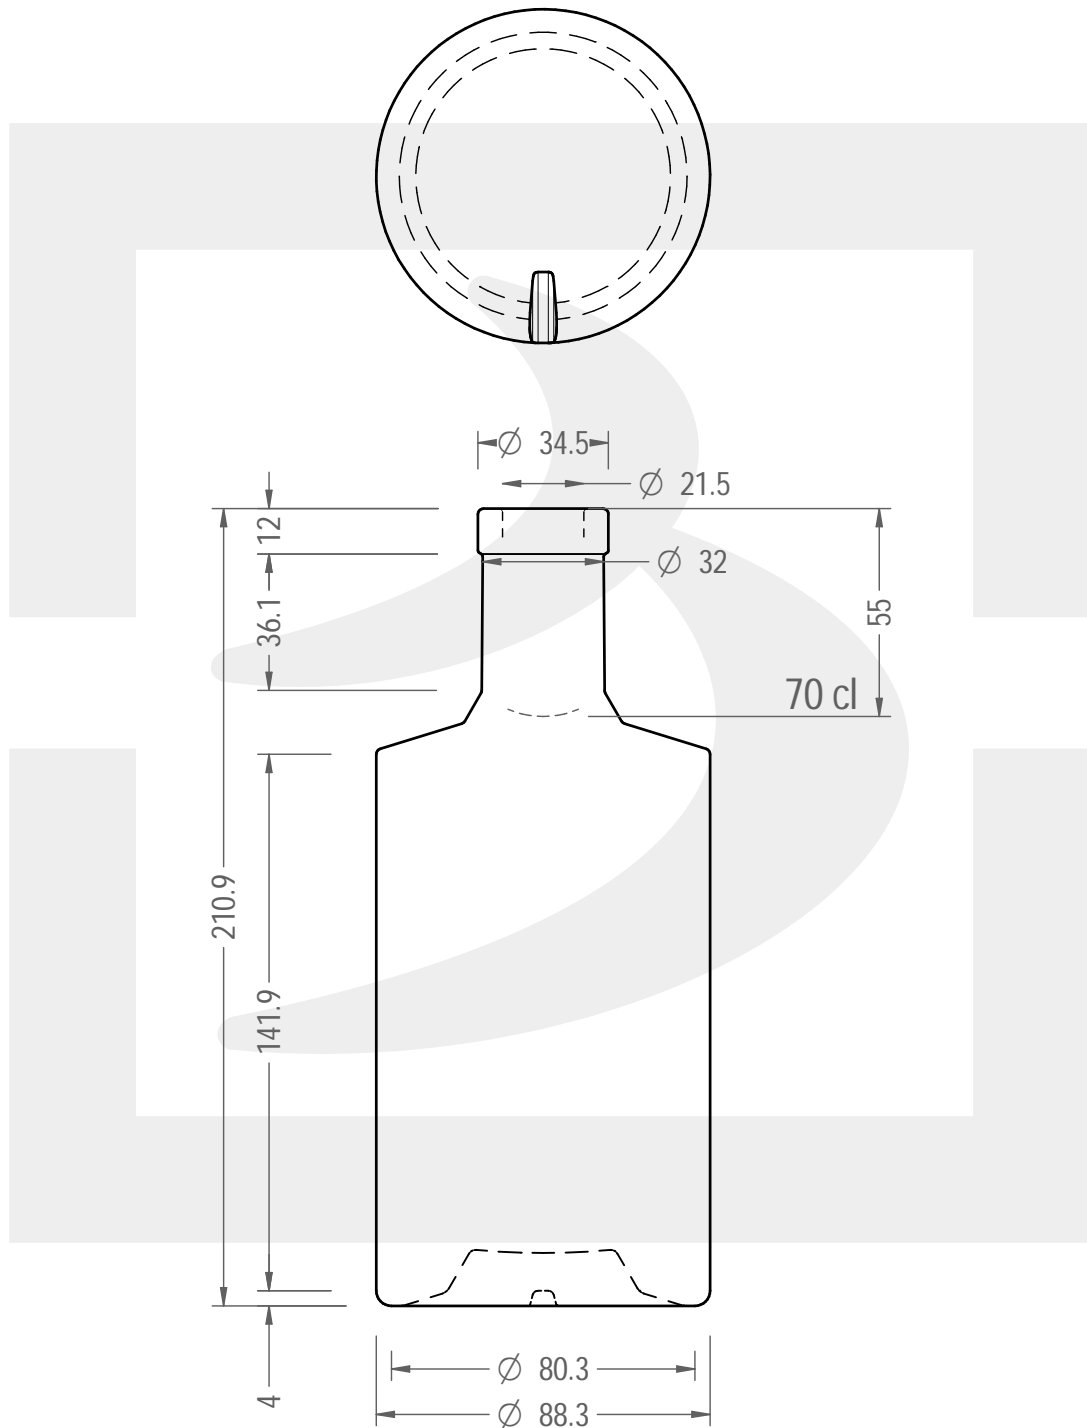

ARTICOLO / ITEM

BOT. BELLEVILLE 700 F 12 ST \$ *

Colore : BIANCO EXTRA
Color : BIANCO EXTRA

berlinpackaging.eu

MODELLO DEPOSITATO - PATENTED

Il disegno è puramente indicativo e non vincolante - Berlin Packaging Italy S.p.A. non assume garanzia od obbligazione alcuna per l'utilizzo del presente disegno nè per le informazioni in esso riportate
This drawing is approximate and not binding - Berlin Packaging Italy S.p.A. does not assume any guarantee or obligation for use of this drawing or for information contained therein

Capacità R.B. (c.c.):	724	Peso vetro (gr):	550
Brimful capacity (c.c.):		Glass weight (gr):	
Altezza tot. (mm):	211.4	Bocca:	FASCETTA
Total height (mm):		Finish:	
Diametro corpo (mm):	88.3	Min. foro passante (mm):	19
Body diameter (mm):		Minimum through bore (mm):	
Resistenza a pressione (bar):	-	Scala:	1:2
Pressure resistance (bar):		Scale:	