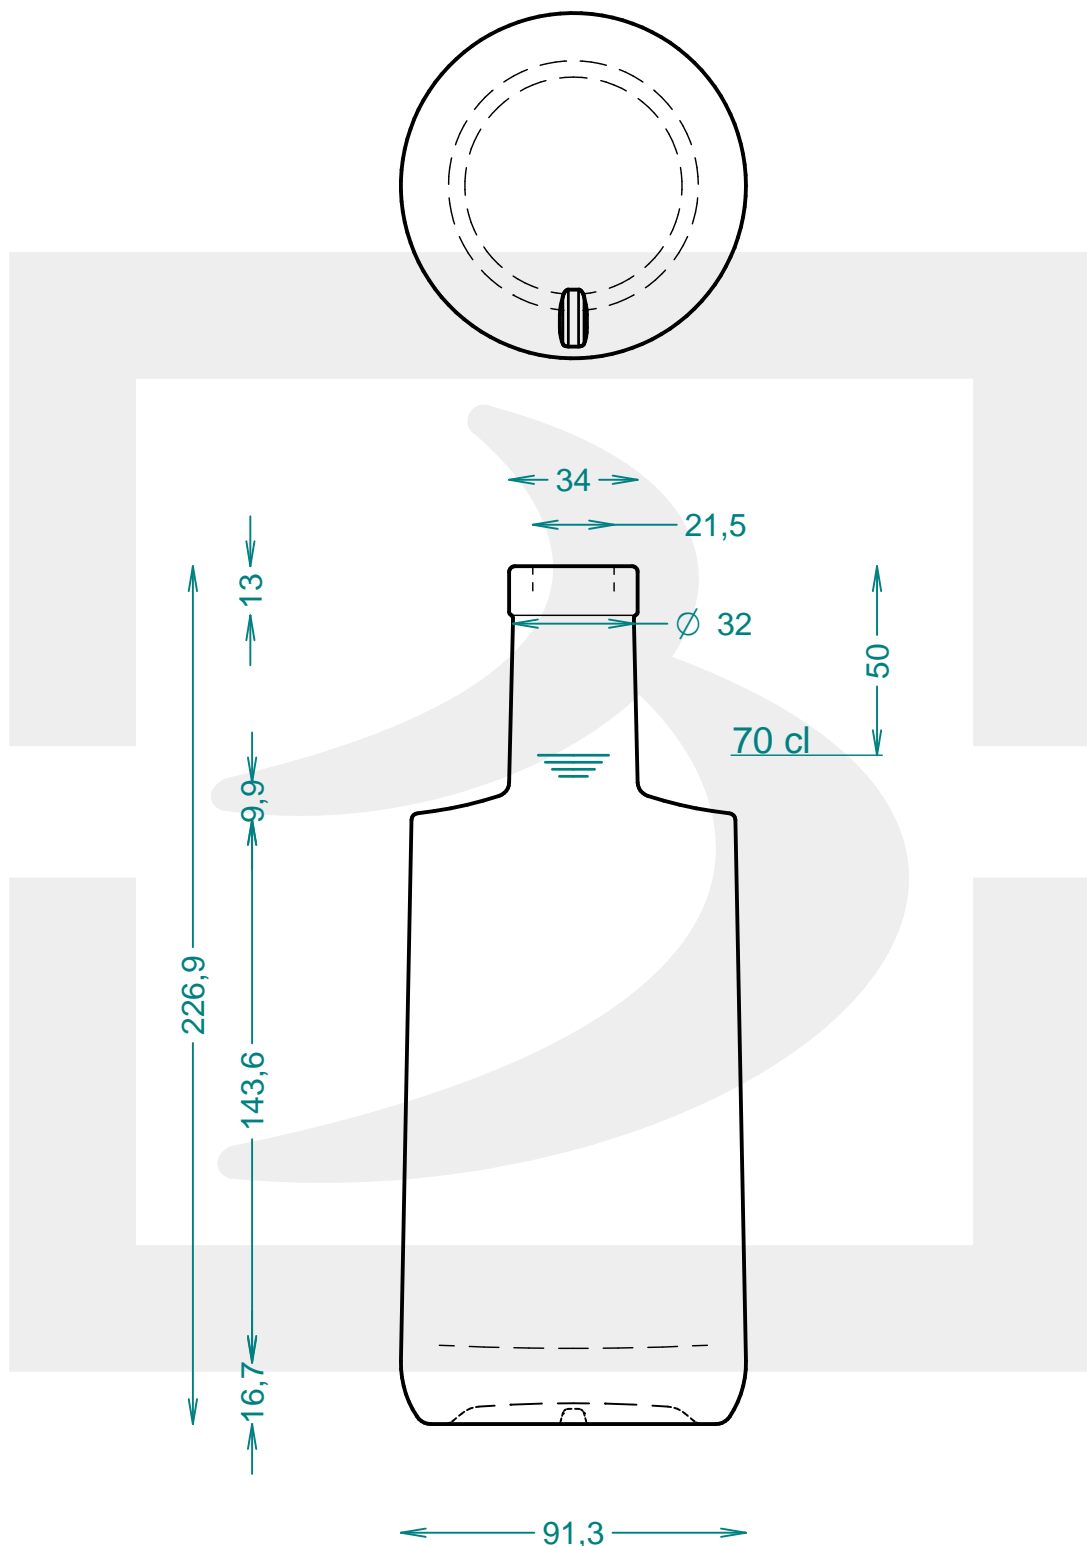

ARTICOLO / ITEM

BOT. BELLAGIO 700 F 13 \$ *

Colore : BIANCO
Color : BIANCO

berlinpackaging.eu

MODELLO DEPOSITATO - PATENTED

Il disegno è puramente indicativo e non vincolante - Berlin Packaging Italy S.p.A. non assume garanzia od obbligazione alcuna per l'utilizzo del presente disegno nè per le informazioni in esso riportate
This drawing is approximate and not binding - Berlin Packaging Italy S.p.A. does not assume any guarantee or obligation for use of this drawing or for information contained therein

Capacità R.B. (c.c.):	722	Peso vetro (gr):	800
Brimful capacity (c.c.):		Glass weight (gr):	
Altezza tot. (mm):	226.9	Bocca:	FASCETTA
Total height (mm):		Finish:	
Diametro corpo (mm):	91.3	Min. foro passante (mm):	18
Body diameter (mm):		Minimum through bore (mm):	
Resistenza a pressione (bar):	-	Scala:	1:2
Pressure resistance (bar):		Scale:	