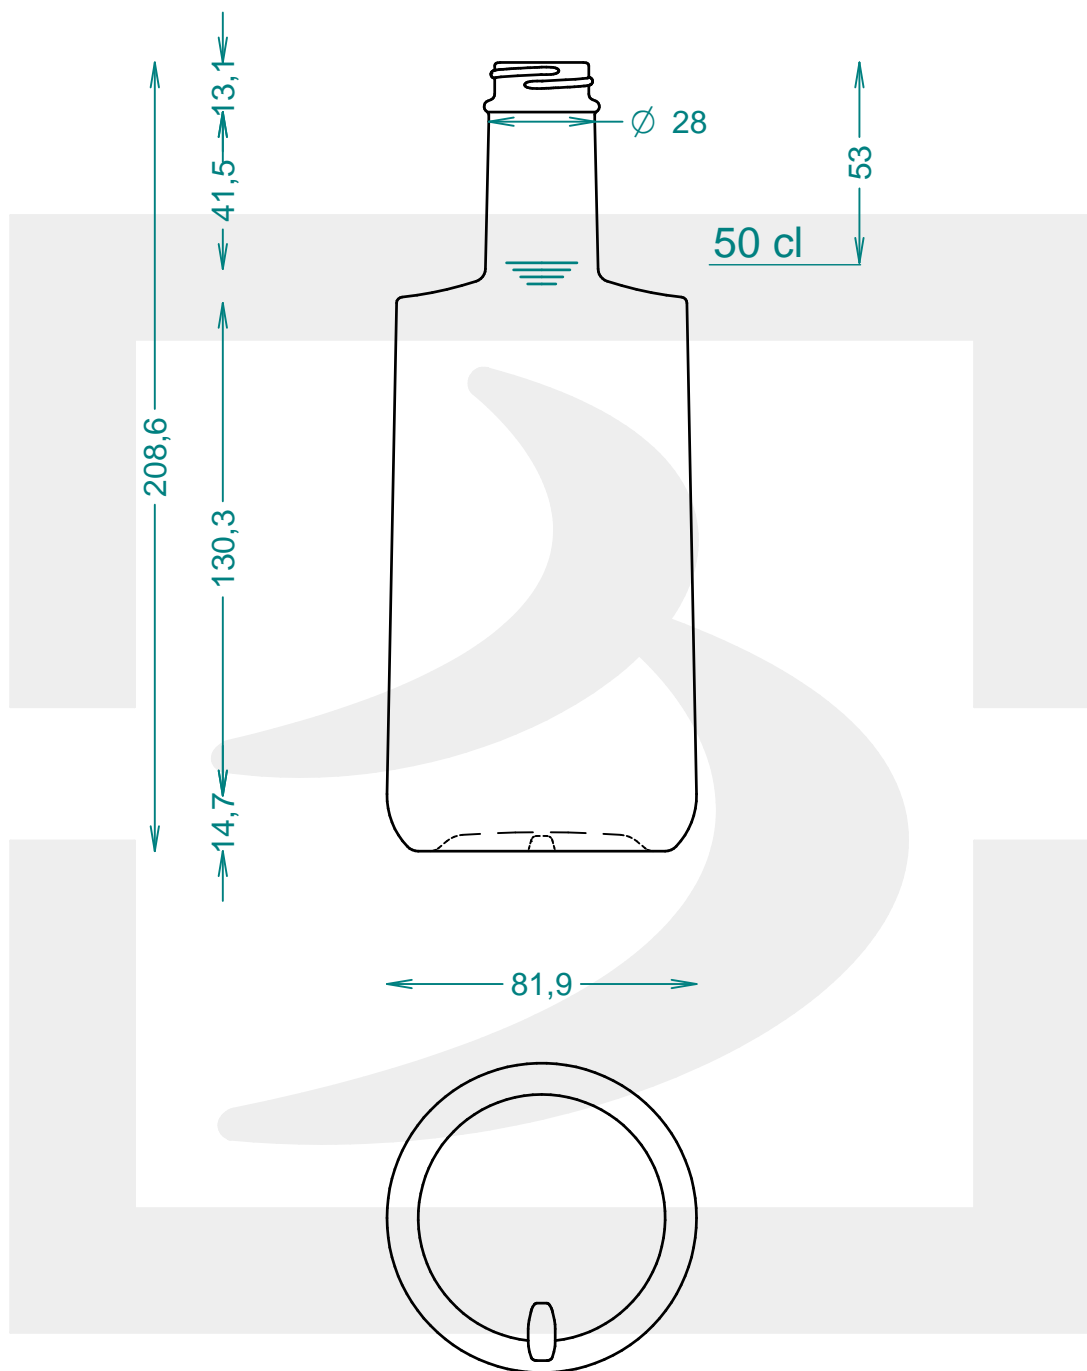

# BOT. BELLAGIO 500 GPI 400/28 \*

Colore : BIANCO  
Color : BIANCO

berlinpackaging.eu

Il disegno è puramente indicativo e non vincolante - Berlin Packaging Italy S.p.A. non assume garanzia od obbligazione alcuna per l'utilizzo del presente disegno nè per le informazioni in esso riportate  
This drawing is approximate and not binding - Berlin Packaging Italy S.p.A. does not assume any guarantee or obligation for use of this drawing or for information contained therein

Capacità R.B. (c.c.):	518	Peso vetro (gr):	600
Brimful capacity (c.c.):		Glass weight (gr):	
Altezza tot. (mm):	208.6	Bocca:	GPI
Total height (mm):		Finish:	
Diametro corpo (mm):	81.9	Min. foro passante (mm):	16
Body diameter (mm):		Minimum through bore (mm):	
Resistenza a pressione (bar):	-	Scala:	1:2
Pressure resistance (bar):		Scale:	