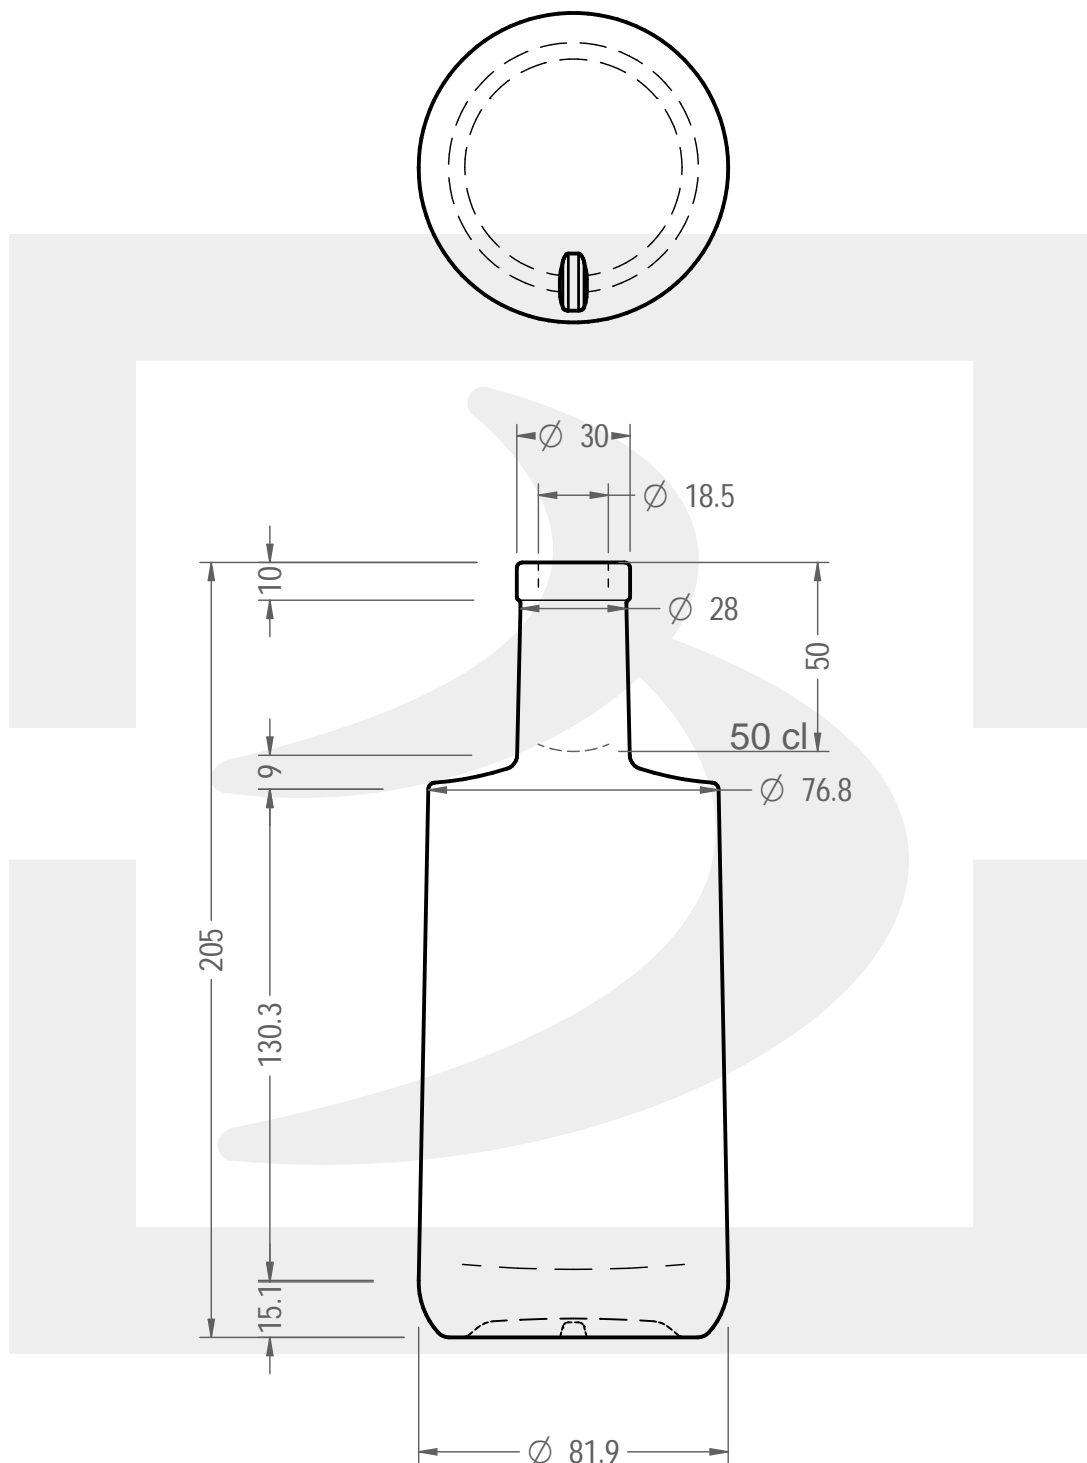

ARTICOLO / ITEM

BOT. BELLAGIO 500 F 10 \$ *

Colore : BIANCO
Color : BIANCO

berlinpackaging.eu

Il disegno è puramente indicativo e non vincolante - Berlin Packaging Italy S.p.A. non assume garanzia od obbligazione alcuna per l'utilizzo del presente disegno nè per le informazioni in esso riportate
This drawing is approximate and not binding - Berlin Packaging Italy S.p.A. does not assume any guarantee or obligation for use of this drawing or for information contained therein

Capacità R.B. (c.c.):	517	Peso vetro (gr):	600
Brimful capacity (c.c.):		Glass weight (gr):	
Altezza tot. (mm):	205	Bocca:	FASCETTA
Total height (mm):		Finish:	
Diametro corpo (mm):	81.9	Min. foro passante (mm):	16
Body diameter (mm):		Minimum through bore (mm):	
Resistenza a pressione (bar):	-	Scala:	1:2
Pressure resistance (bar):		Scale:	