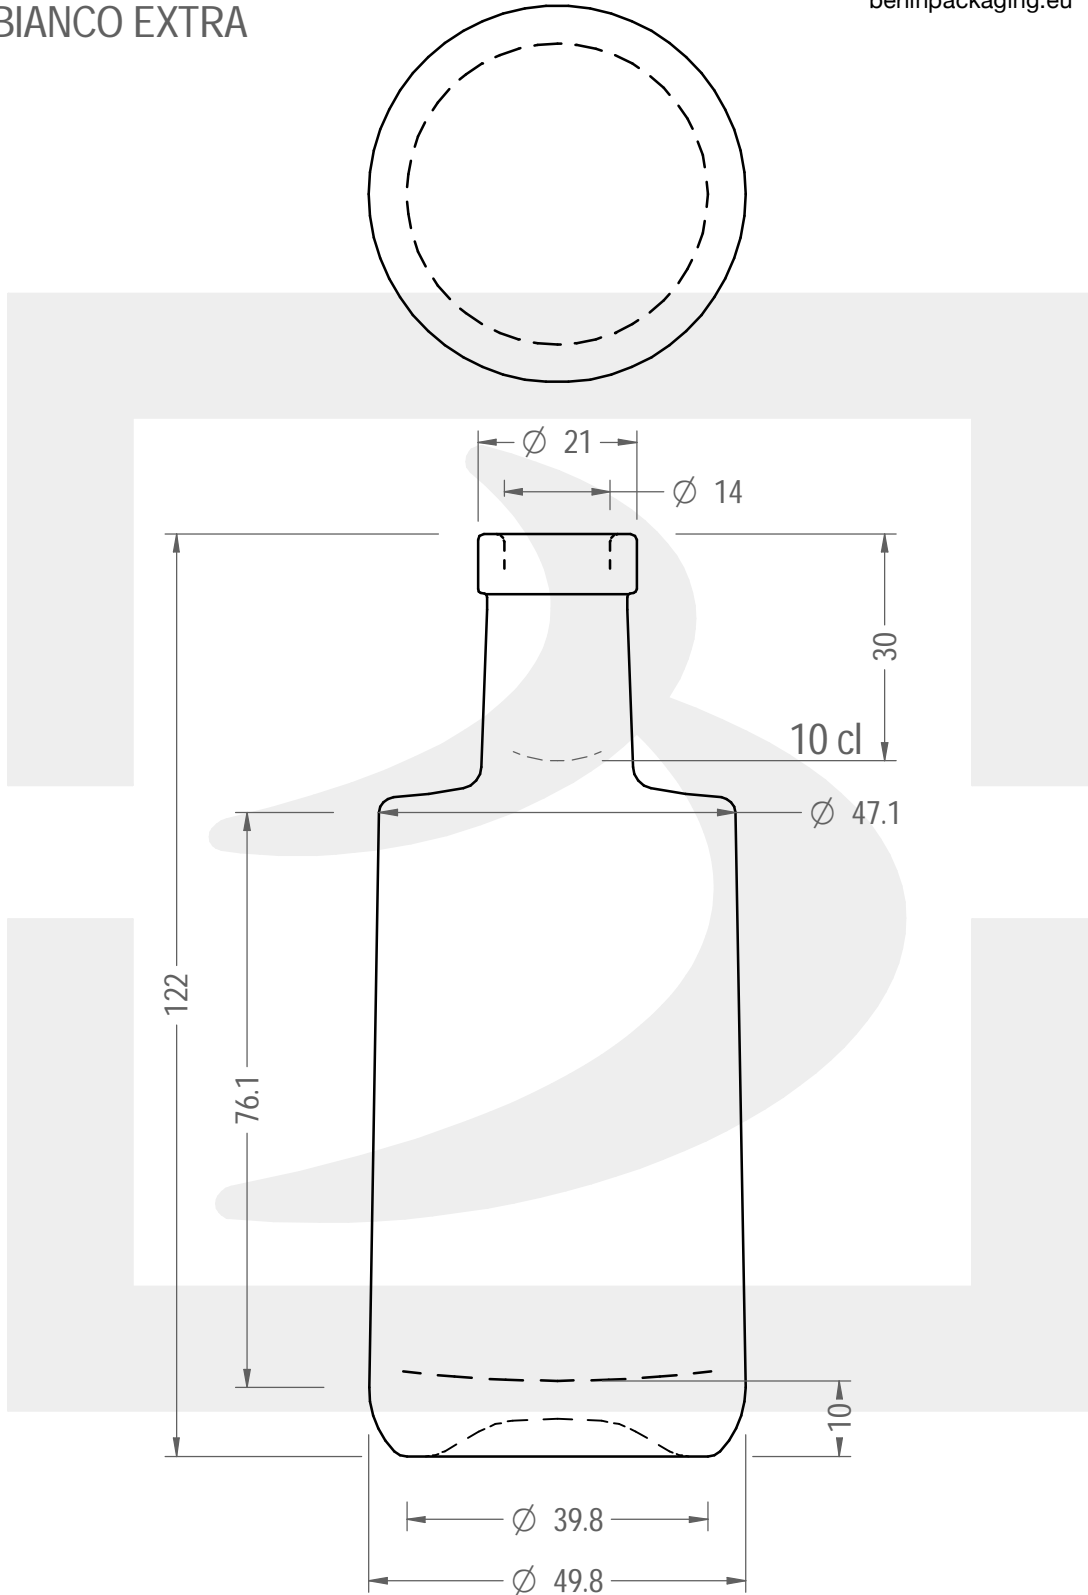

ARTICOLO / ITEM

BOT. BELLAGIO 100 F 8 *

Colore : BIANCO EXTRA
Color : BIANCO EXTRA

bruni glass

berlinpackaging.eu

Il disegno è puramente indicativo e non vincolante - Berlin Packaging Italy S.p.A. non assume garanzia od obbligazione alcuna per l'utilizzo del presente disegno nè per le informazioni in esso riportate
This drawing is approximate and not binding - Berlin Packaging Italy S.p.A. does not assume any guarantee or obligation for use of this drawing or for information contained therein

| | | | |
|-------------------------------|------|----------------------------|----------|
| Capacità R.B. (c.c.): | 104 | Peso vetro (gr): | 170 |
| Brimful capacity (c.c.): | | Glass weight (gr): | |
| Altezza tot. (mm): | 122 | Bocca: | FASCETTA |
| Total height (mm): | | Finish: | |
| Diametro corpo (mm): | 49.8 | Min. foro passante (mm): | 10 |
| Body diameter (mm): | | Minimum through bore (mm): | |
| Resistenza a pressione (bar): | - | Scala: | 1:1 |
| Pressure resistance (bar): | | Scale: | |