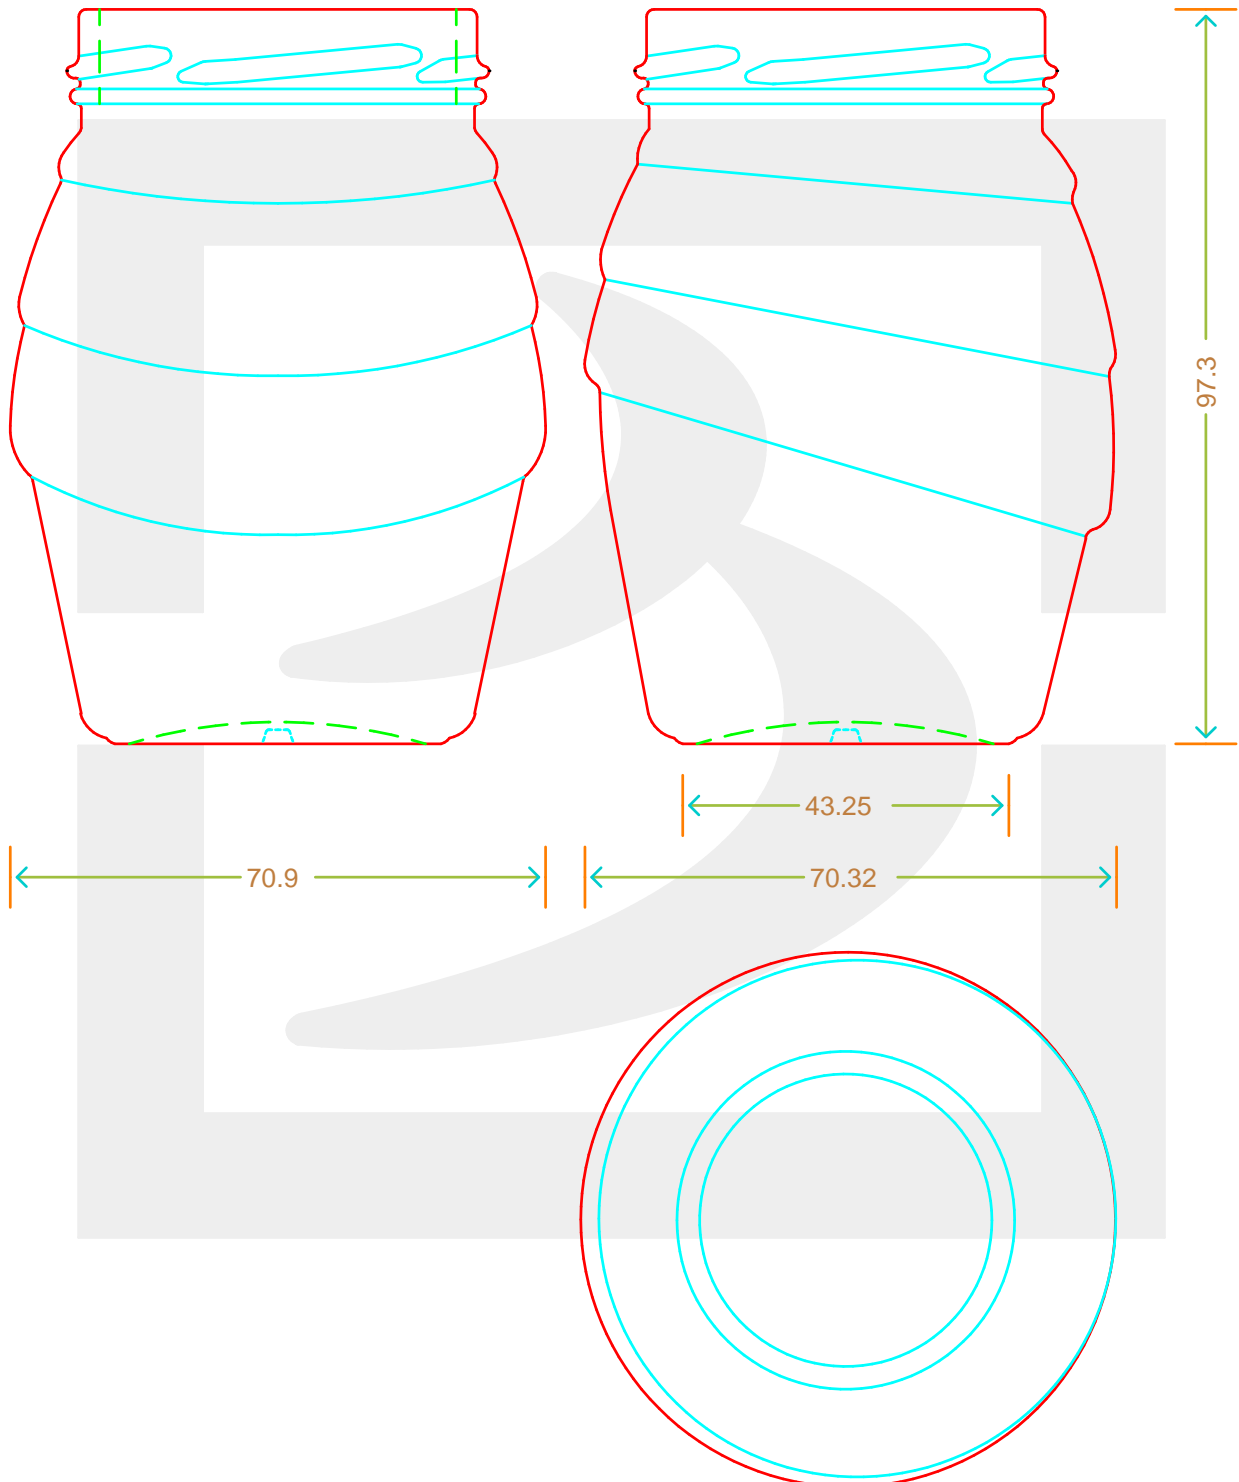

ARTICOLO / ITEM

VASO BEE 2 BE 212 T 58 # *

Colore : BIANCO
Color : BIANCO

bruni glass

berlinpackaging.eu

MOD.DEP.
PATENTED

Il disegno è puramente indicativo e non vincolante - Berlin Packaging Italy S.p.A. non assume garanzia od obbligazione alcuna per l'utilizzo del presente disegno nè per le informazioni in esso riportate
This drawing is approximate and not binding - Berlin Packaging Italy S.p.A. does not assume any guarantee or obligation for use of this drawing or for information contained therein

Capacità R.B. (c.c.): Brimful capacity (c.c.):	212	Peso vetro (gr): Glass weight (gr):	170
Altezza tot. (mm): Total height (mm):	97.3	Bocca: Finish:	TWIST-OFF
Diametro corpo (mm): Body diameter (mm):	70.9	Min. foro passante (mm): Minimum through bore (mm):	
Resistenza a pressione (bar): Pressure resistance (bar):	-	Scala: Scale:	1:1