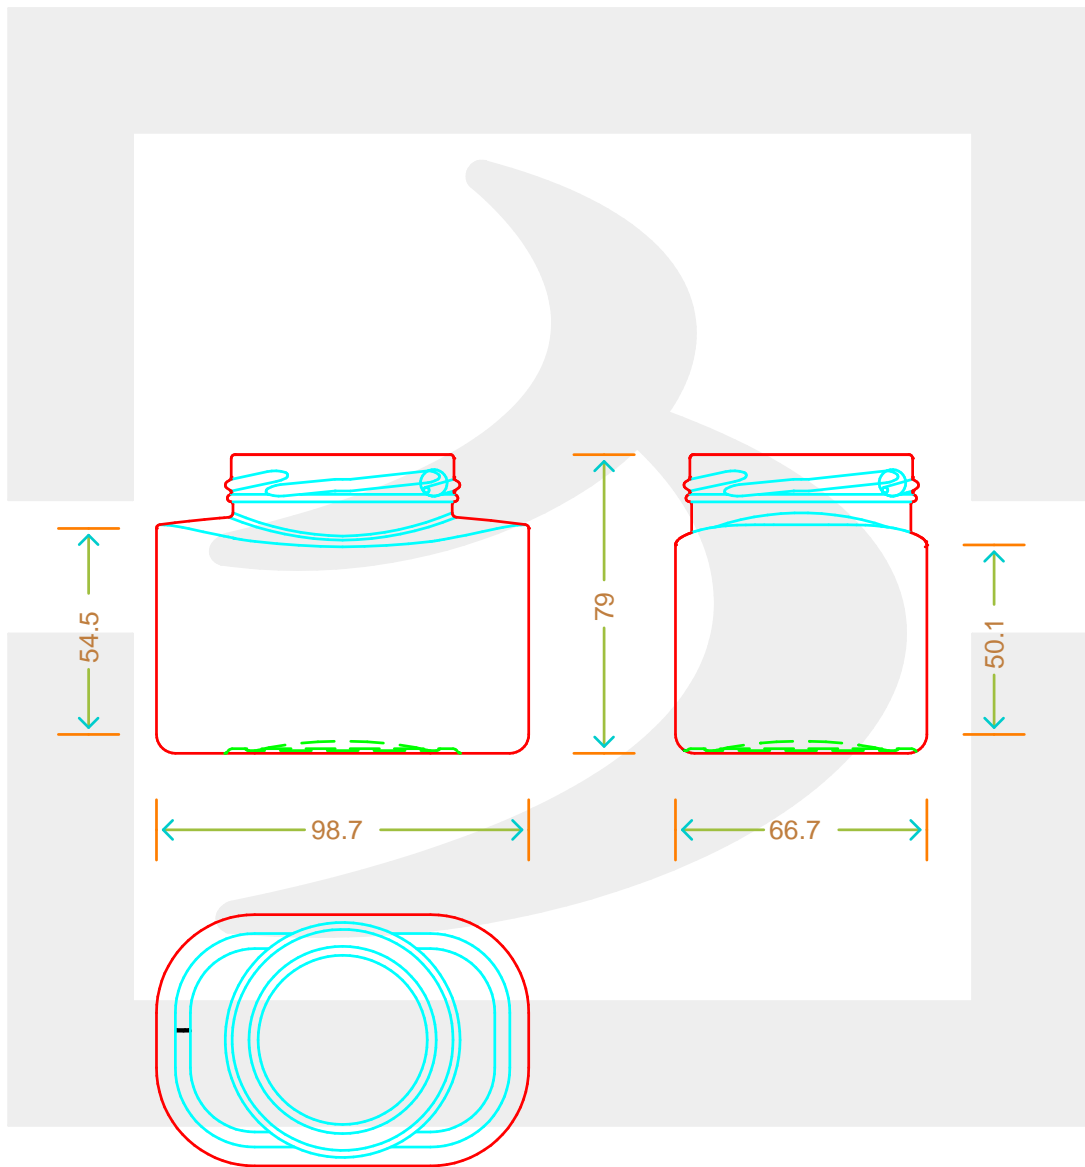

ARTICOLO / ITEM

VASO BASSIN 314 T 63 IMPILABILE # *

Colore : BIANCO
Color : BIANCO

bruni glass

berlinpackaging.eu

MOD.DEP.
PATENTED

Il disegno è puramente indicativo e non vincolante - Berlin Packaging Italy S.p.A. non assume garanzia od obbligazione alcuna per l'utilizzo del presente disegno nè per le informazioni in esso riportate
This drawing is approximate and not binding - Berlin Packaging Italy S.p.A. does not assume any guarantee or obligation for use of this drawing or for information contained therein

| | | | |
|---|------|--|-----------|
| Capacità R.B. (c.c.): Brimful capacity (c.c.): | 314 | Peso vetro (gr): Glass weight (gr): | 210 |
| Altezza tot. (mm): Total height (mm): | 79 | Bocca: Finish: | TWIST-OFF |
| Diametro corpo (mm): Body diameter (mm): | 98.7 | Min. foro passante (mm): Minimum through bore (mm): | |
| Resistenza a pressione (bar): Pressure resistance (bar): | - | Scala: Scale: | 1:1 |