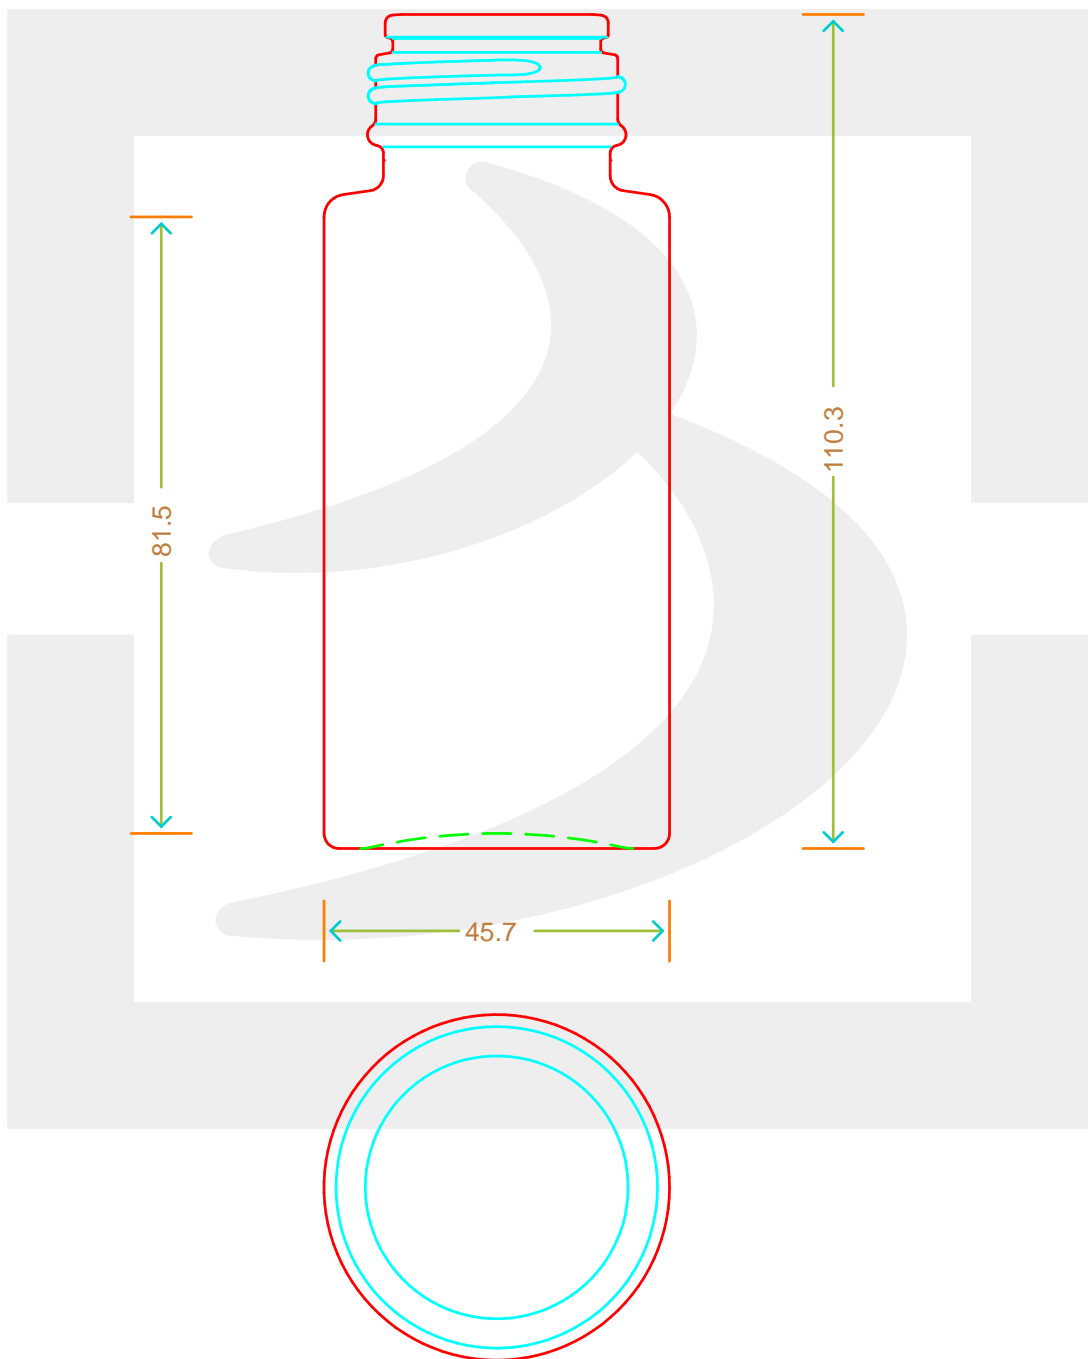

ARTICOLO / ITEM

VASO BASIC TONDO 100 V34 *

Colore : BIANCO
Color : BIANCO

berlinpackaging.eu

Il disegno è puramente indicativo e non vincolante - Berlin Packaging Italy S.p.A. non assume garanzia od obbligazione alcuna per l'utilizzo del presente disegno nè per le informazioni in esso riportate
This drawing is approximate and not binding - Berlin Packaging Italy S.p.A. does not assume any guarantee or obligation for use of this drawing or for information contained therein

Capacità R.B. (c.c.): Brimful capacity (c.c.):	113	Peso vetro (gr): Glass weight (gr):	115
Altezza tot. (mm): Total height (mm):	110.3	Bocca: Finish:	VITE
Diametro corpo (mm): Body diameter (mm):	45.7	Min. foro passante (mm): Minimum through bore (mm):	
Resistenza a pressione (bar): Pressure resistance (bar):	-	Scala: Scale:	1:1