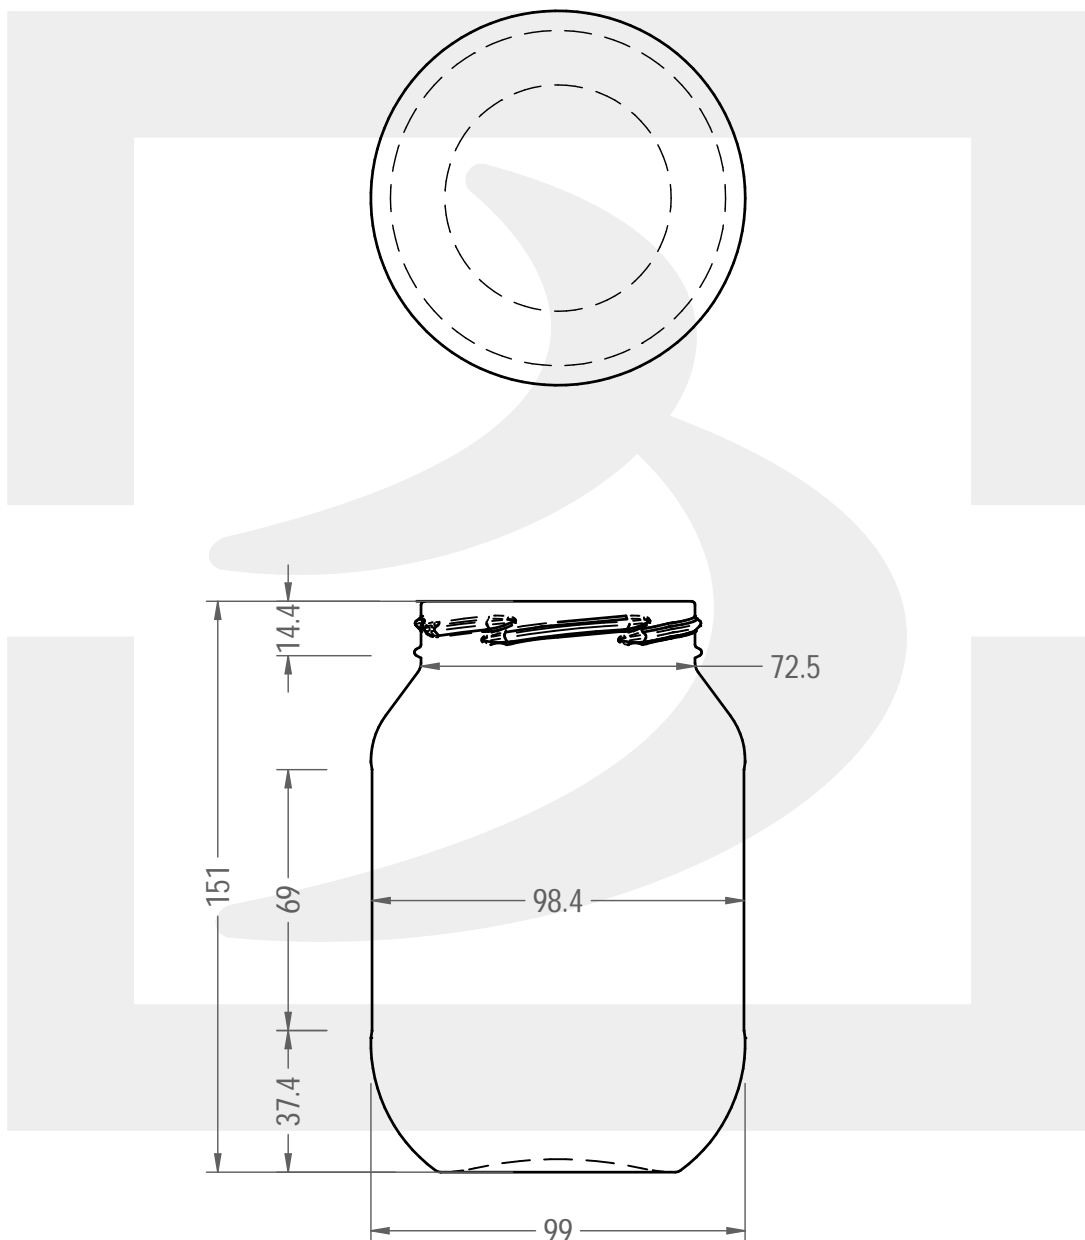

ARTICOLO / ITEM

VASO BARRIL 850 T 77 \$

Colore : BIANCO
Color : BIANCO

berlinpackaging.eu

Il disegno è puramente indicativo e non vincolante - Berlin Packaging Italy S.p.A. non assume garanzia od obbligazione alcuna per l'utilizzo del presente disegno nè per le informazioni in esso riportate
This drawing is approximate and not binding - Berlin Packaging Italy S.p.A. does not assume any guarantee or obligation for use of this drawing or for information contained therein

Capacità R.B. (c.c.): Brimful capacity (c.c.):	850	Peso vetro (gr): Glass weight (gr):	350
Altezza tot. (mm): Total height (mm):	151	Bocca: Finish:	TWIST-OFF
Diametro corpo (mm): Body diameter (mm):	99	Min. foro passante (mm): Minimum through bore (mm):	
Resistenza a pressione (bar): Pressure resistance (bar):	-	Scala: Scale:	1:2