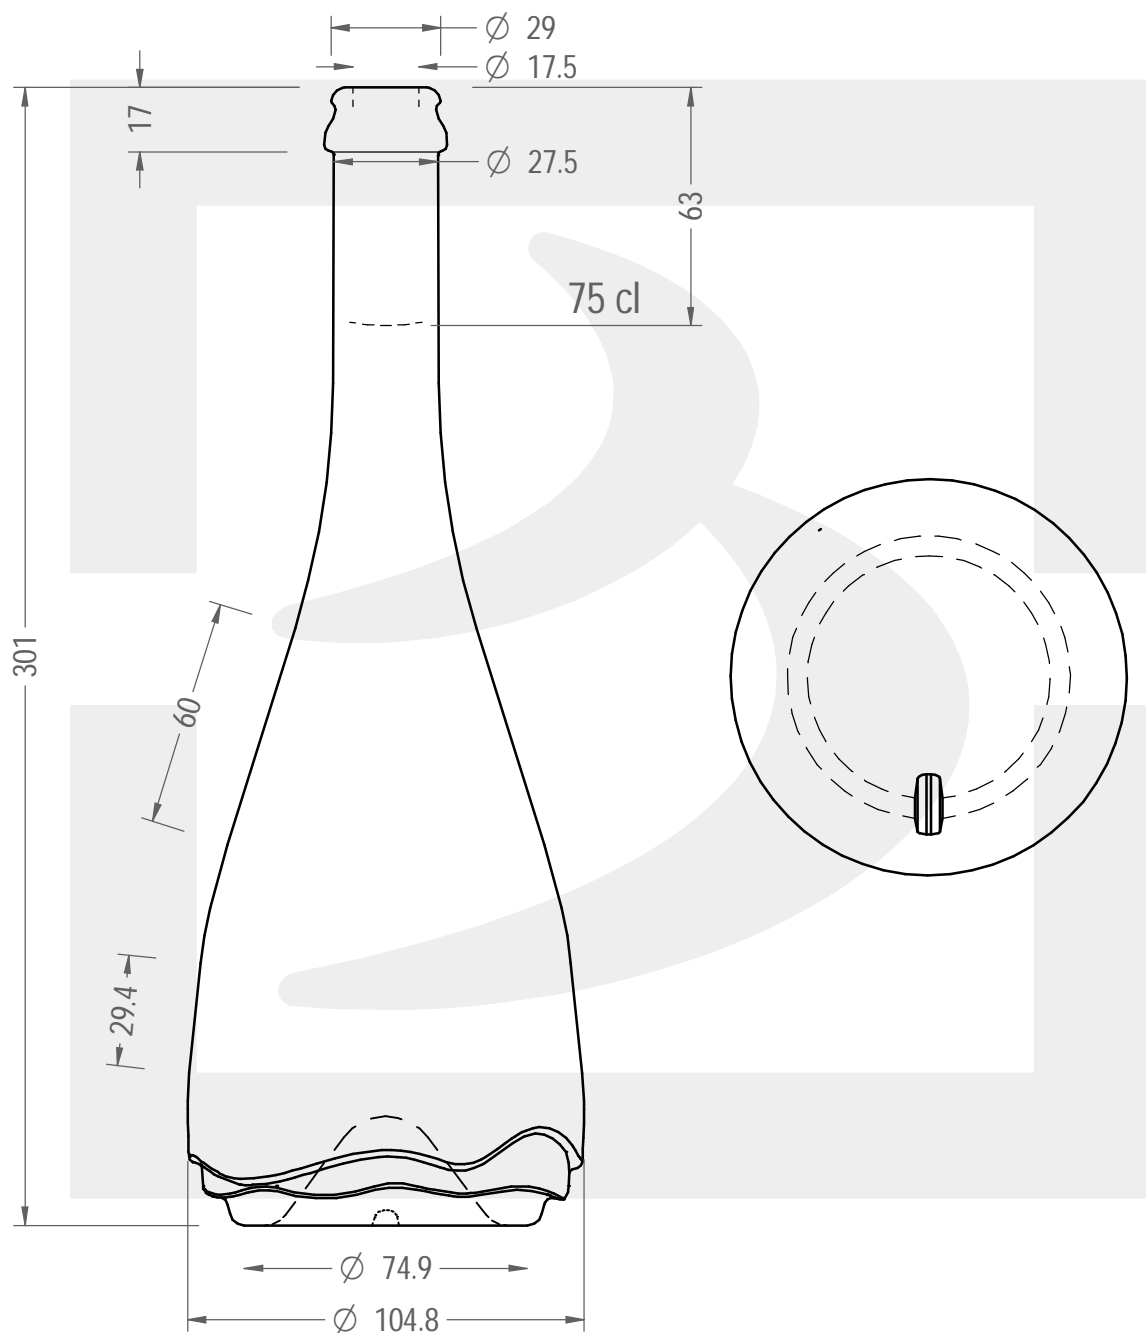

# BOT. AUDREY 750 TC 29 VA \*

Colore : VERDE ANTICO  
Color : VERDE ANTICO

berlinpackaging.eu

Il disegno è puramente indicativo e non vincolante - Berlin Packaging Italy S.p.A. non assume garanzia od obbligazione alcuna per l'utilizzo del presente disegno nè per le informazioni in esso riportate  
This drawing is approximate and not binding - Berlin Packaging Italy S.p.A. does not assume any guarantee or obligation for use of this drawing or for information contained therein

Capacità R.B. (c.c.):	770	Peso vetro (gr):	650
Brimful capacity (c.c.):		Glass weight (gr):	
Altezza tot. (mm):	302	Bocca:	TAPPO CORONA
Total height (mm):		Finish:	
Diametro corpo (mm):	104.8	Min. foro passante (mm):	15
Body diameter (mm):		Minimum through bore (mm):	
Resistenza a pressione (bar):	-	Scala:	1:2
Pressure resistance (bar):		Scale:	