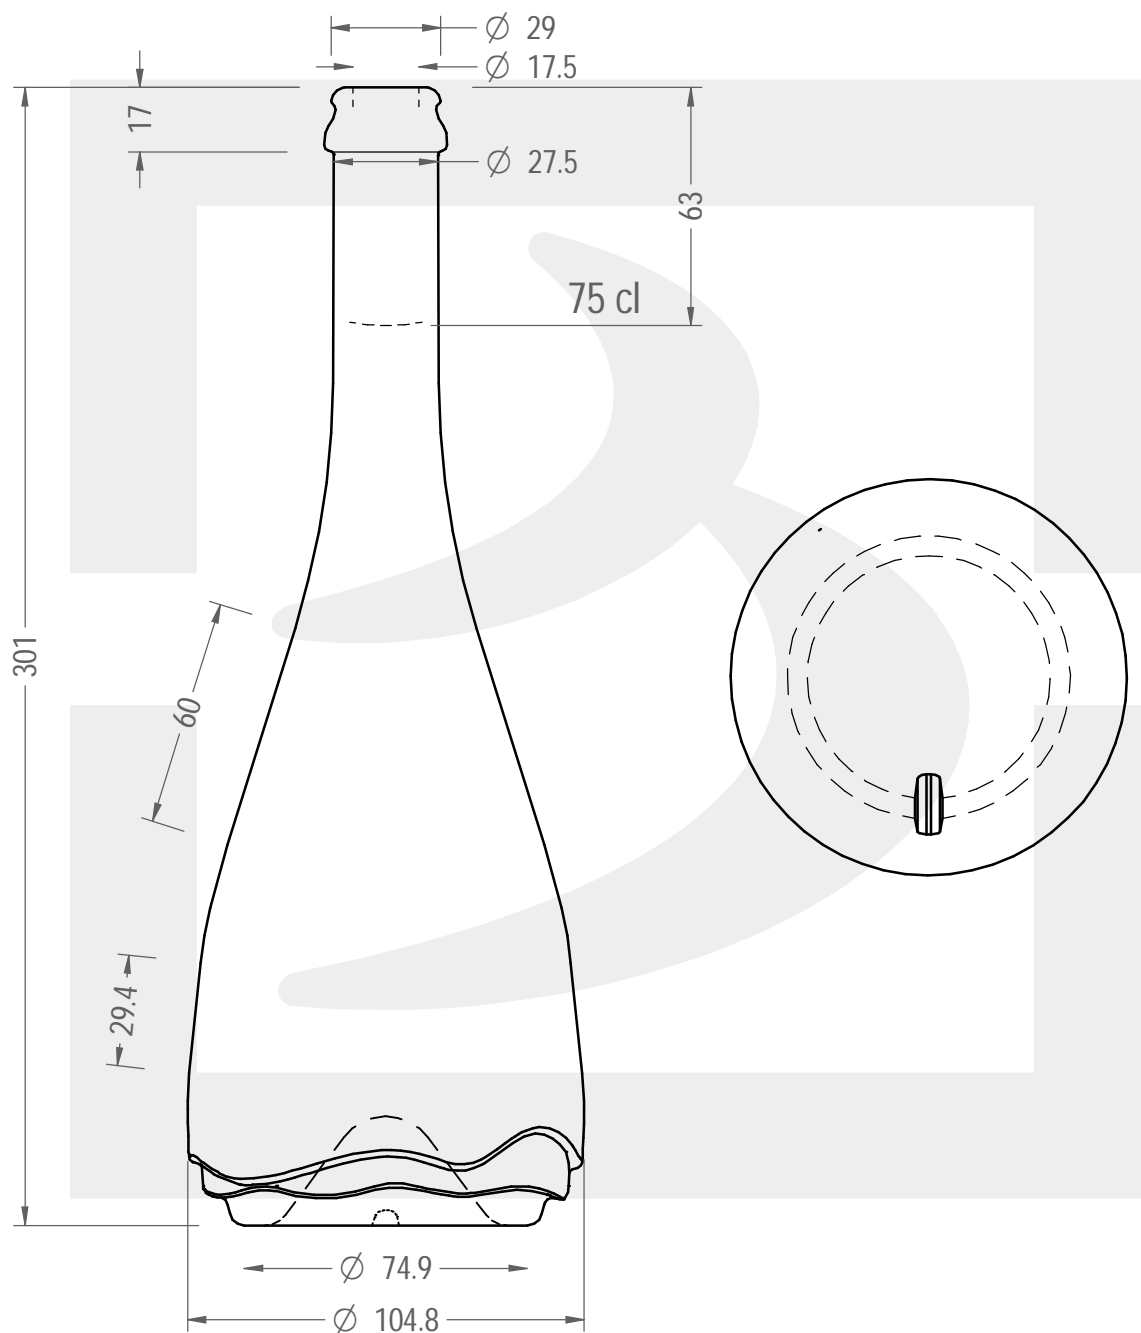

ARTICOLO / ITEM

BOT. AUDREY 750 TC 29 *

Colore :
Color : BIANCO EXTRA

bruni glass

berlinpackaging.eu

Il disegno è puramente indicativo e non vincolante - Berlin Packaging Italy S.p.A. non assume garanzia od obbligazione alcuna per l'utilizzo del presente disegno nè per le informazioni in esso riportate
This drawing is approximate and not binding - Berlin Packaging Italy S.p.A. does not assume any guarantee or obligation for use of this drawing or for information contained therein

Capacità R.B. (c.c.):	770	Peso vetro (gr):	650
Brimful capacity (c.c.):		Glass weight (gr):	
Altezza tot. (mm):	301	Bocca:	TAPPO CORONA
Total height (mm):		Finish:	
Diametro corpo (mm):	104.8	Min. foro passante (mm):	15
Body diameter (mm):		Minimum through bore (mm):	
Resistenza a pressione (bar):	-	Scala:	1:2
Pressure resistance (bar):		Scale:	