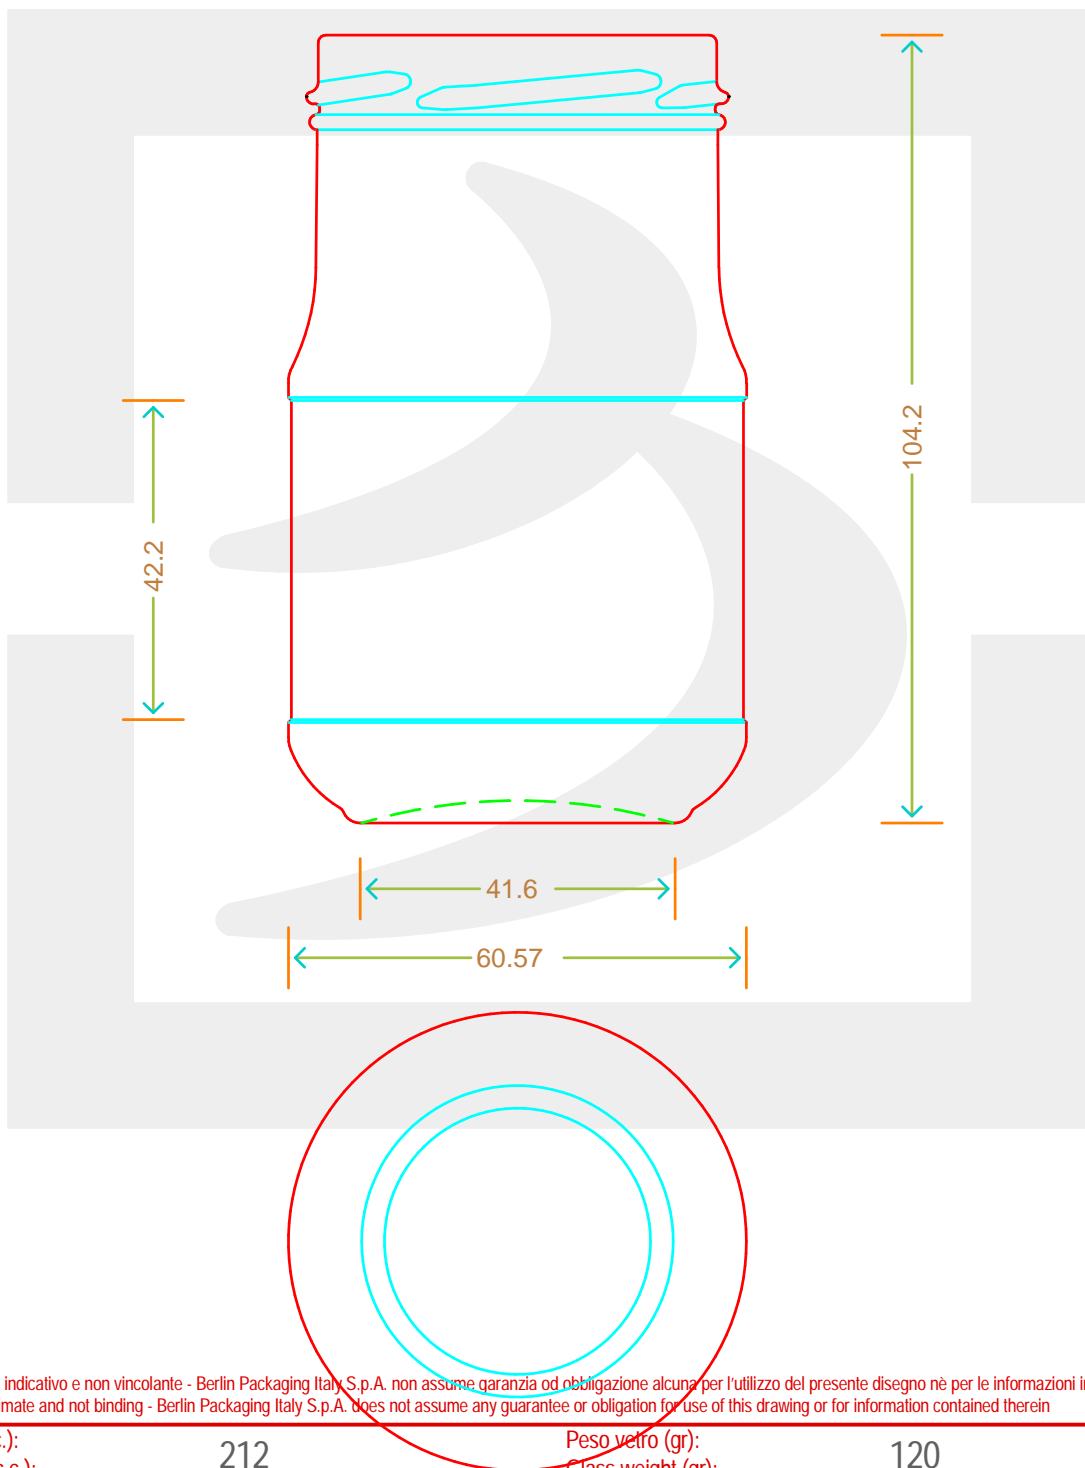

# VASO ATLAS 212 T 58 PG

Colore : BIANCO  
Color : BIANCO

berlinpackaging.eu

Il disegno è puramente indicativo e non vincolante - Berlin Packaging Italy S.p.A. non assume garanzia od obbligazione alcuna per l'utilizzo del presente disegno nè per le informazioni in esso riportate  
This drawing is approximate and not binding - Berlin Packaging Italy S.p.A. does not assume any guarantee or obligation for use of this drawing or for information contained therein

Capacità R.B. (c.c.): Brimful capacity (c.c.):	212	Peso vetro (gr): Glass weight (gr):	120
Altezza tot. (mm): Total height (mm):	104.2	Bocca: Finish:	TWIST-OFF
Diametro corpo (mm): Body diameter (mm):	60.6	Min. foro passante (mm): Minimum through bore (mm):	
Resistenza a pressione (bar): Pressure resistance (bar):	-	Scala: Scale:	1:1