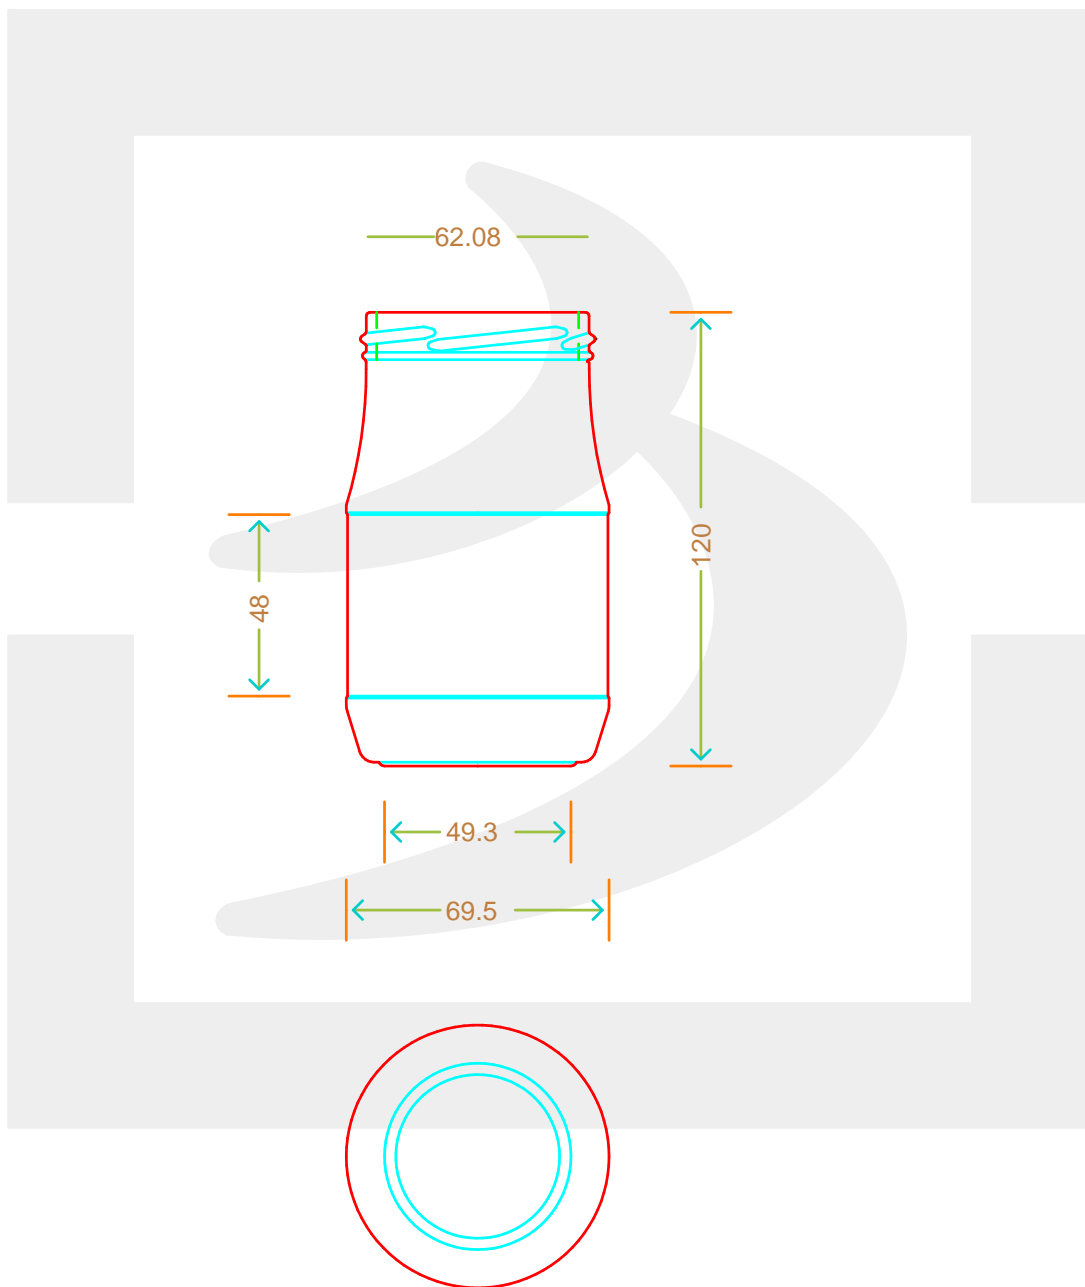

# VASO ATLAS 320 T 63 BV

Colore : BIANCO  
Color : BIANCO

berlinpackaging.eu

Il disegno è puramente indicativo e non vincolante - Berlin Packaging Italy S.p.A. non assume garanzia od obbligazione alcuna per l'utilizzo del presente disegno nè per le informazioni in esso riportate  
This drawing is approximate and not binding - Berlin Packaging Italy S.p.A. does not assume any guarantee or obligation for use of this drawing or for information contained therein

Capacità R.B. (c.c.): Brimful capacity (c.c.):	320	Peso vetro (gr): Glass weight (gr):	180
Altezza tot. (mm): Total height (mm):	120	Bocca: Finish:	TWIST-OFF
Diametro corpo (mm): Body diameter (mm):	69.5	Min. foro passante (mm): Minimum through bore (mm):	
Resistenza a pressione (bar): Pressure resistance (bar):	-	Scala: Scale:	1:1