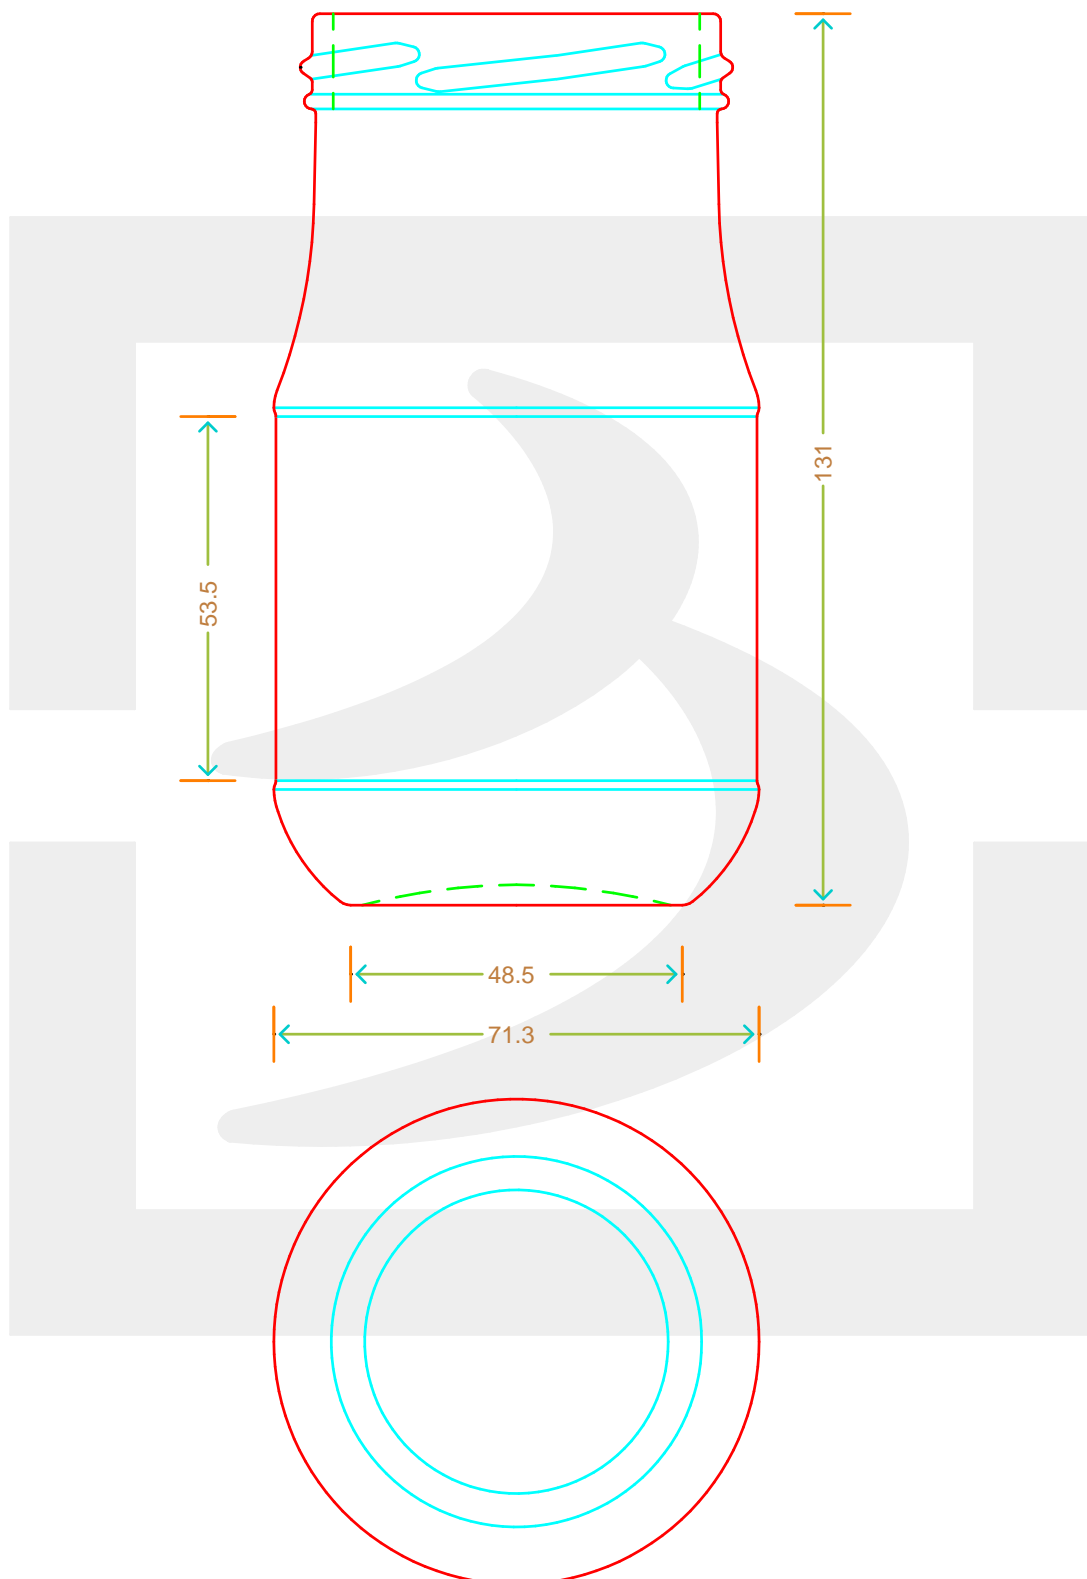

ARTICOLO / ITEM

VASO ATLAS 370 T 63 BV

Colore : BIANCO
Color : BIANCO

berlinpackaging.eu

Il disegno è puramente indicativo e non vincolante - Berlin Packaging Italy S.p.A. non assume garanzia od obbligazione alcuna per l'utilizzo del presente disegno nè per le informazioni in esso riportate
This drawing is approximate and not binding - Berlin Packaging Italy S.p.A. does not assume any guarantee or obligation for use of this drawing or for information contained therein

Capacità R.B. (c.c.): Brimful capacity (c.c.):	370	Peso vetro (gr): Glass weight (gr):	195
Altezza tot. (mm): Total height (mm):	131	Bocca: Finish:	TWIST-OFF
Diametro corpo (mm): Body diameter (mm):	71.3	Min. foro passante (mm): Minimum through bore (mm):	
Resistenza a pressione (bar): Pressure resistance (bar):	-	Scala: Scale:	1:1