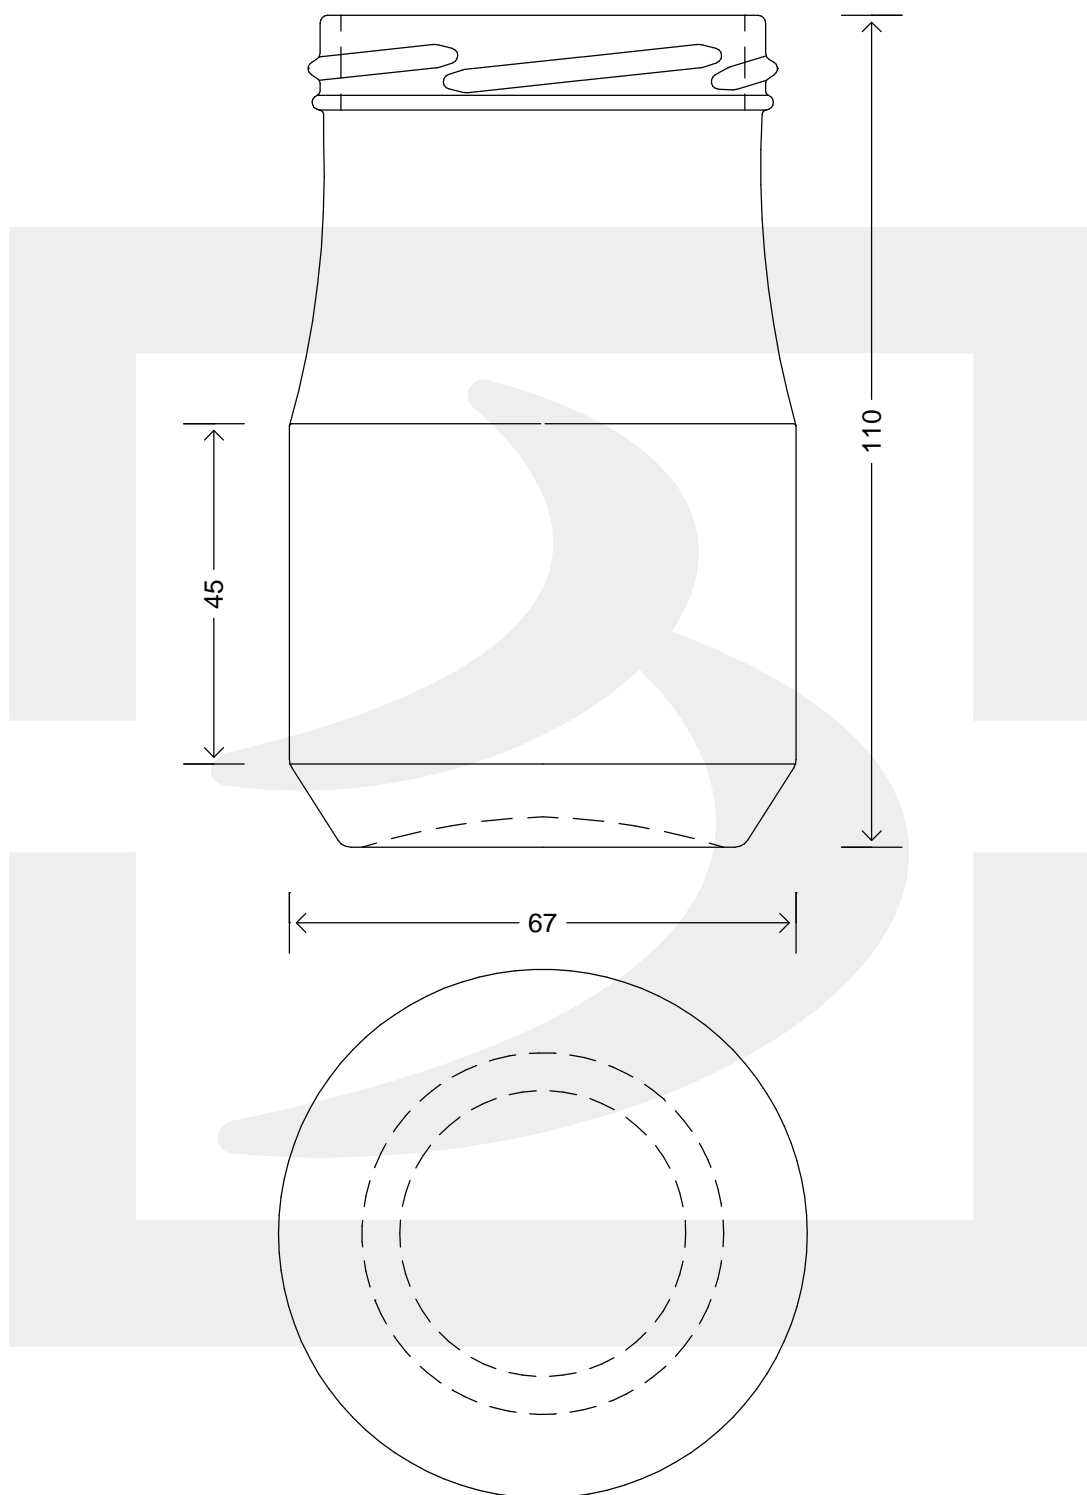

ARTICOLO / ITEM

VASO ATLAS 280 T 63

Colore : BIANCO
Color : BIANCO

bruni glass

berlinpackaging.eu

Il disegno è puramente indicativo e non vincolante - Berlin Packaging Italy S.p.A. non assume garanzia od obbligazione alcuna per l'utilizzo del presente disegno nè per le informazioni in esso riportate
This drawing is approximate and not binding - Berlin Packaging Italy S.p.A. does not assume any guarantee or obligation for use of this drawing or for information contained therein

Capacità R.B. (c.c.): Brimful capacity (c.c.):	280	Peso vetro (gr): Glass weight (gr):	152
Altezza tot. (mm): Total height (mm):	110	Bocca: Finish:	TWIST-OFF
Diametro corpo (mm): Body diameter (mm):	67	Min. foro passante (mm): Minimum through bore (mm):	
Resistenza a pressione (bar): Pressure resistance (bar):	-	Scala: Scale:	1:1