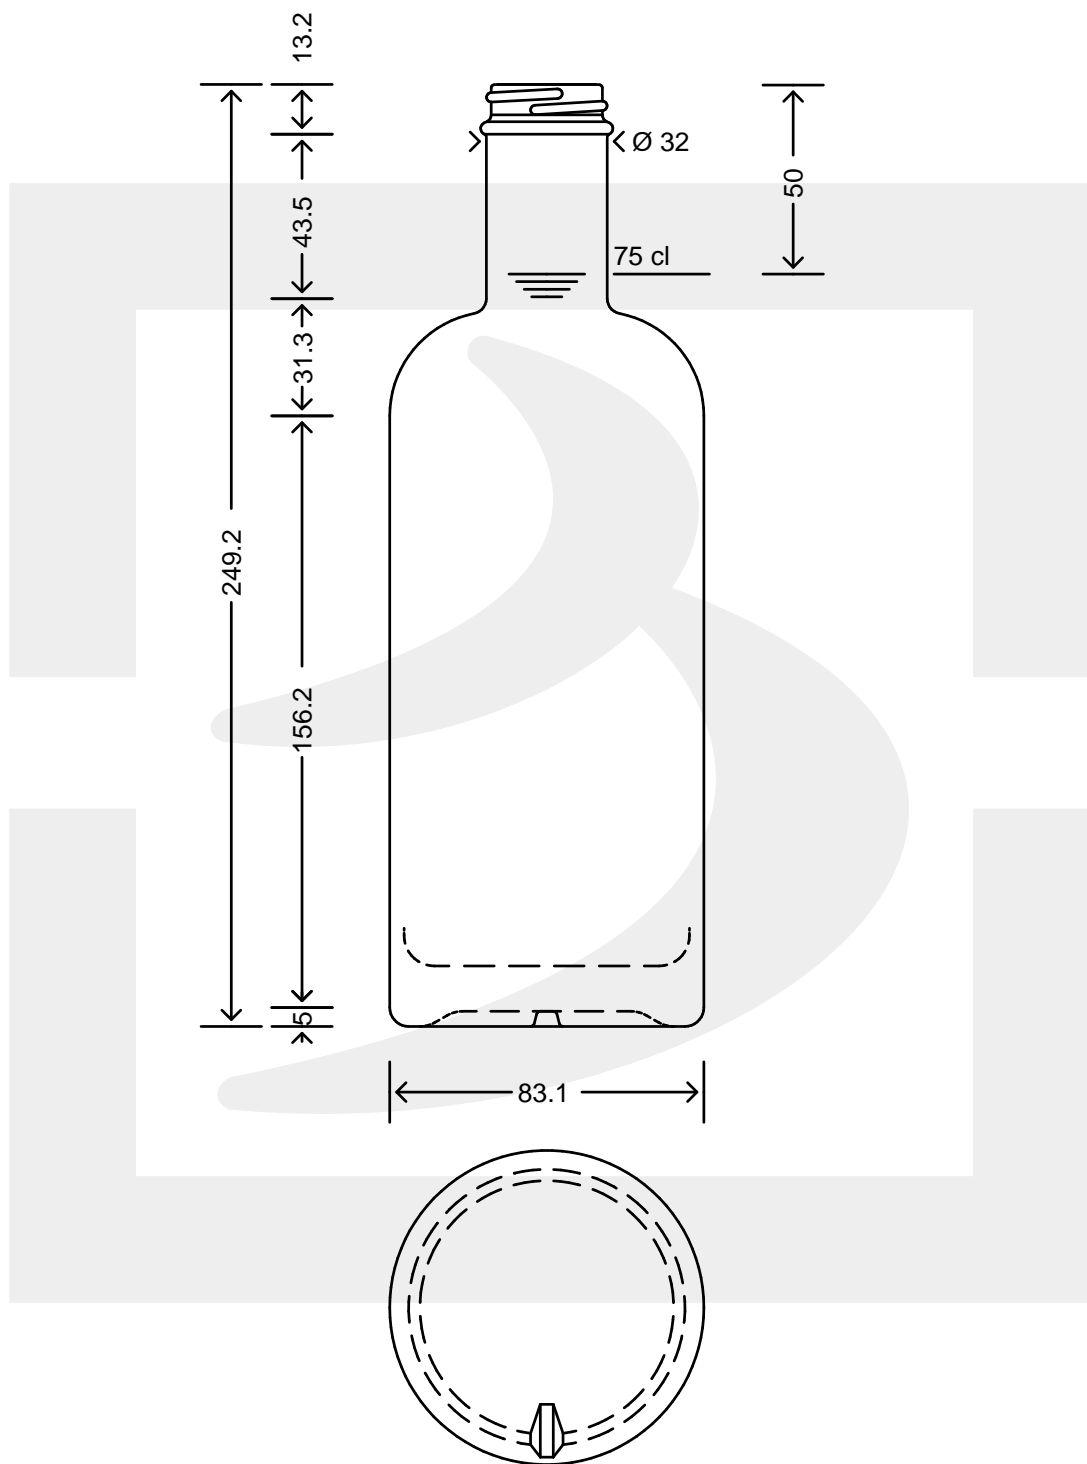

ARTICOLO / ITEM

BOT. ASPECT 750 GPI 400/33 CT \$*

Colore : BIANCO
Color : BIANCO

berlinpackaging.eu

MODELLO DEPOSITATO - PATENTED

Il disegno è puramente indicativo e non vincolante - Berlin Packaging Italy S.p.A. non assume garanzia od obbligazione alcuna per l'utilizzo del presente disegno nè per le informazioni in esso riportate
This drawing is approximate and not binding - Berlin Packaging Italy S.p.A. does not assume any guarantee or obligation for use of this drawing or for information contained therein

Capacità R.B. (c.c.): Brimful capacity (c.c.):	772	Peso vetro (gr): Glass weight (gr):	630
Altezza tot. (mm): Total height (mm):	249.2	Bocca: Finish:	GPI
Diametro corpo (mm): Body diameter (mm):	83.1	Min. foro passante (mm): Minimum through bore (mm):	19
Resistenza a pressione (bar): Pressure resistance (bar):	-	Scala: Scale:	1:1