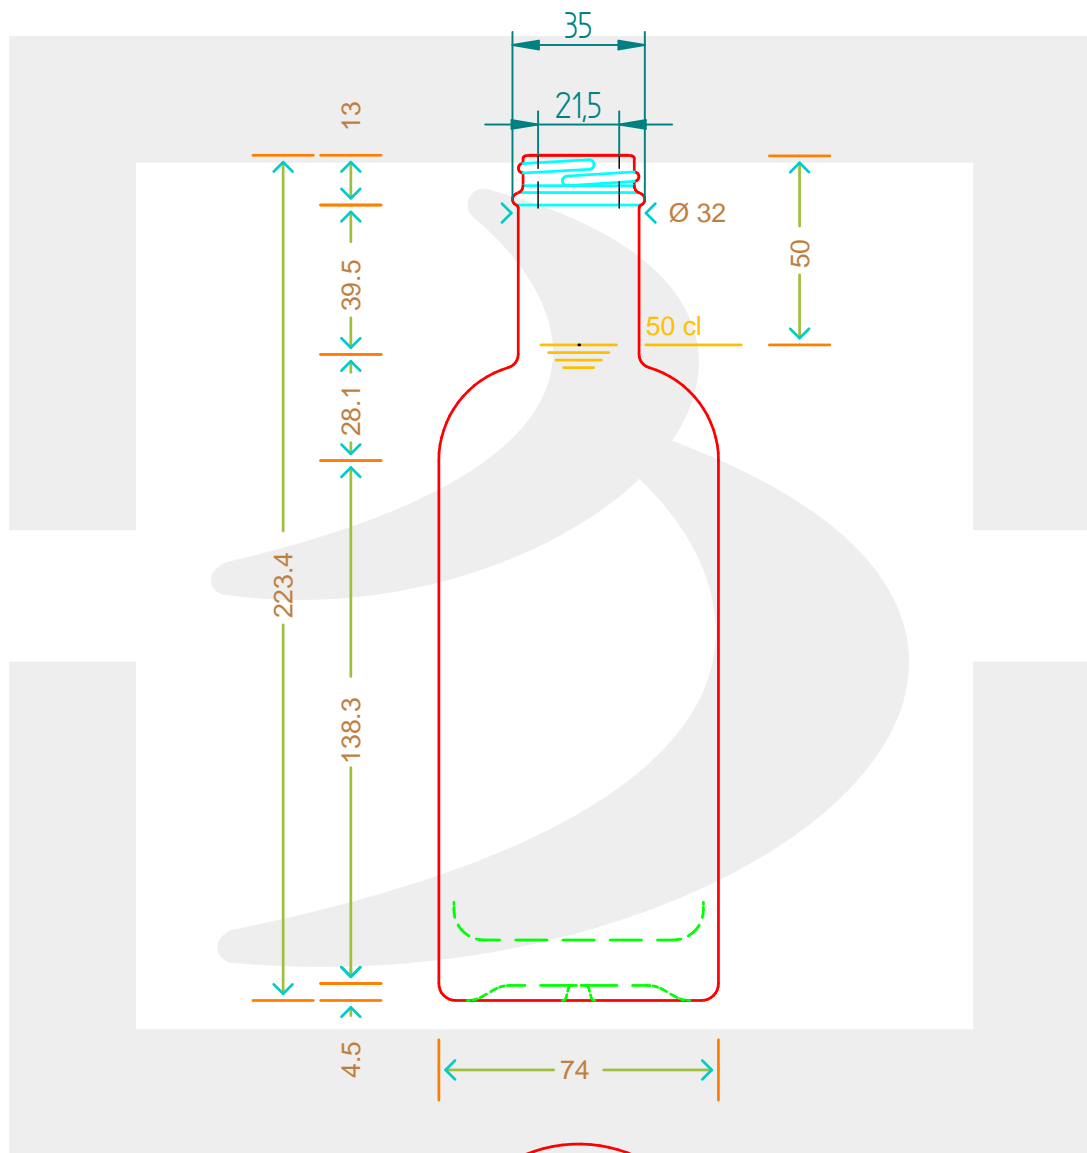

# BOT. ASPECT 500 GPI 400/33 CT \*

Colore : BIANCO  
Color : BIANCO

berlinpackaging.eu

MOD.DEP.  
PATENTED

Il disegno è puramente indicativo e non vincolante - Berlin Packaging Italy S.p.A. non assume garanzia od obbligazione alcuna per l'utilizzo del presente disegno nè per le informazioni in esso riportate  
This drawing is approximate and not binding - Berlin Packaging Italy S.p.A. does not assume any guarantee or obligation for use of this drawing or for information contained therein

Capacità R.B. (c.c.): Brimful capacity (c.c.):	522	Peso vetro (gr): Glass weight (gr):	500
Altezza tot. (mm): Total height (mm):	223.6	Bocca: Finish:	GPI
Diametro corpo (mm): Body diameter (mm):	74	Min. foro passante (mm): Minimum through bore (mm):	20.1
Resistenza a pressione (bar): Pressure resistance (bar):	-	Scala: Scale:	1:1