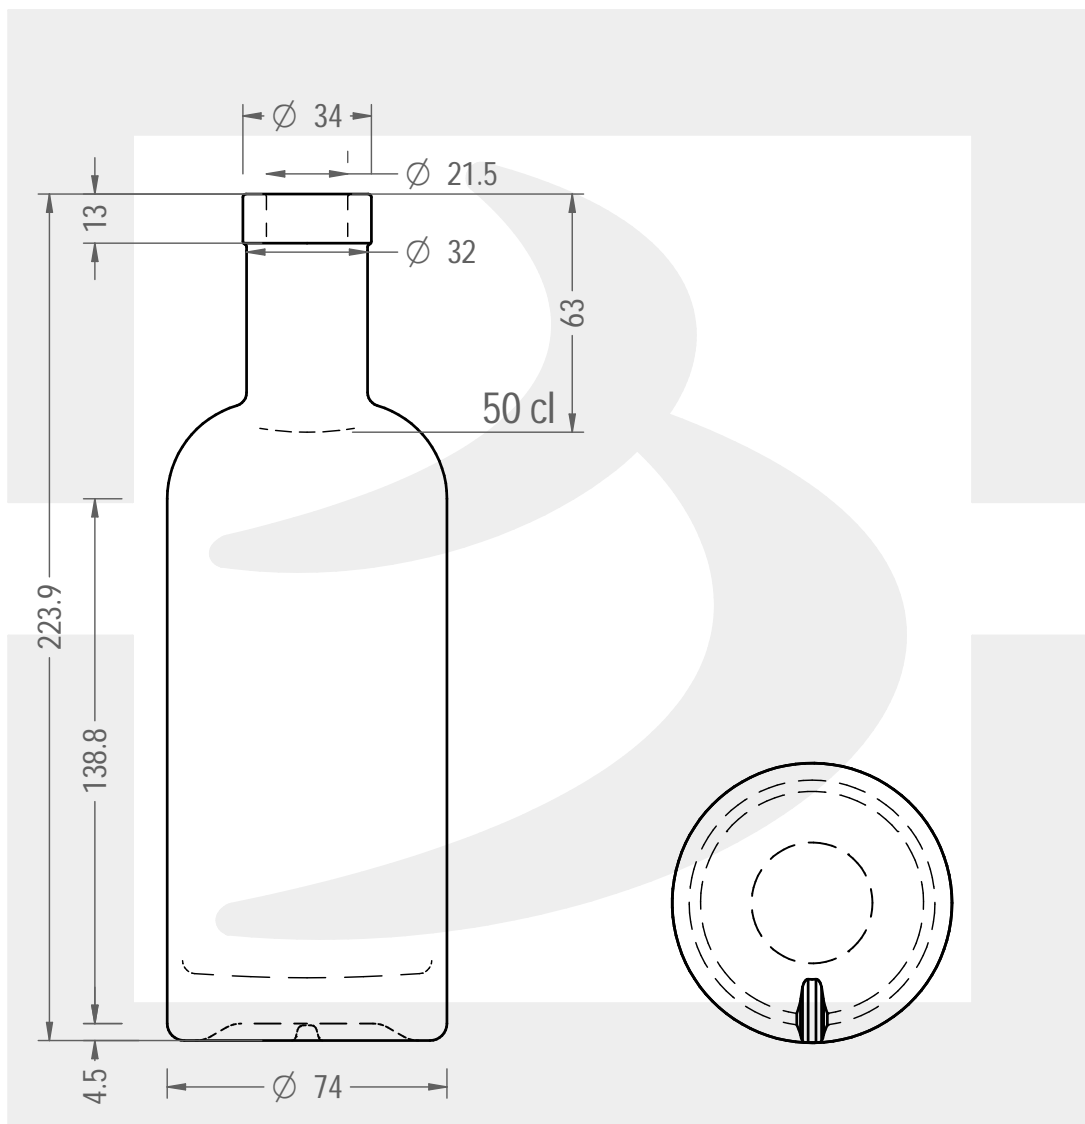

# BOT. ASPECT 500 FVL 13 CT ST \$ \*

Colore : BIANCO EXTRA  
Color : BIANCO EXTRA

berlinpackaging.eu

Il disegno è puramente indicativo e non vincolante - Berlin Packaging Italy S.p.A. non assume garanzia od obbligazione alcuna per l'utilizzo del presente disegno nè per le informazioni in esso riportate  
This drawing is approximate and not binding - Berlin Packaging Italy S.p.A. does not assume any guarantee or obligation for use of this drawing or for information contained therein

Capacità R.B. (c.c.):	530	Peso vetro (gr):	500
Brimful capacity (c.c.):		Glass weight (gr):	
Altezza tot. (mm):	223.9	Bocca:	FASCETTA VINOLOK
Total height (mm):		Finish:	
Diametro corpo (mm):	74	Min. foro passante (mm):	19
Body diameter (mm):		Minimum through bore (mm):	
Resistenza a pressione (bar):	-	Scala:	1:2
Pressure resistance (bar):		Scale:	