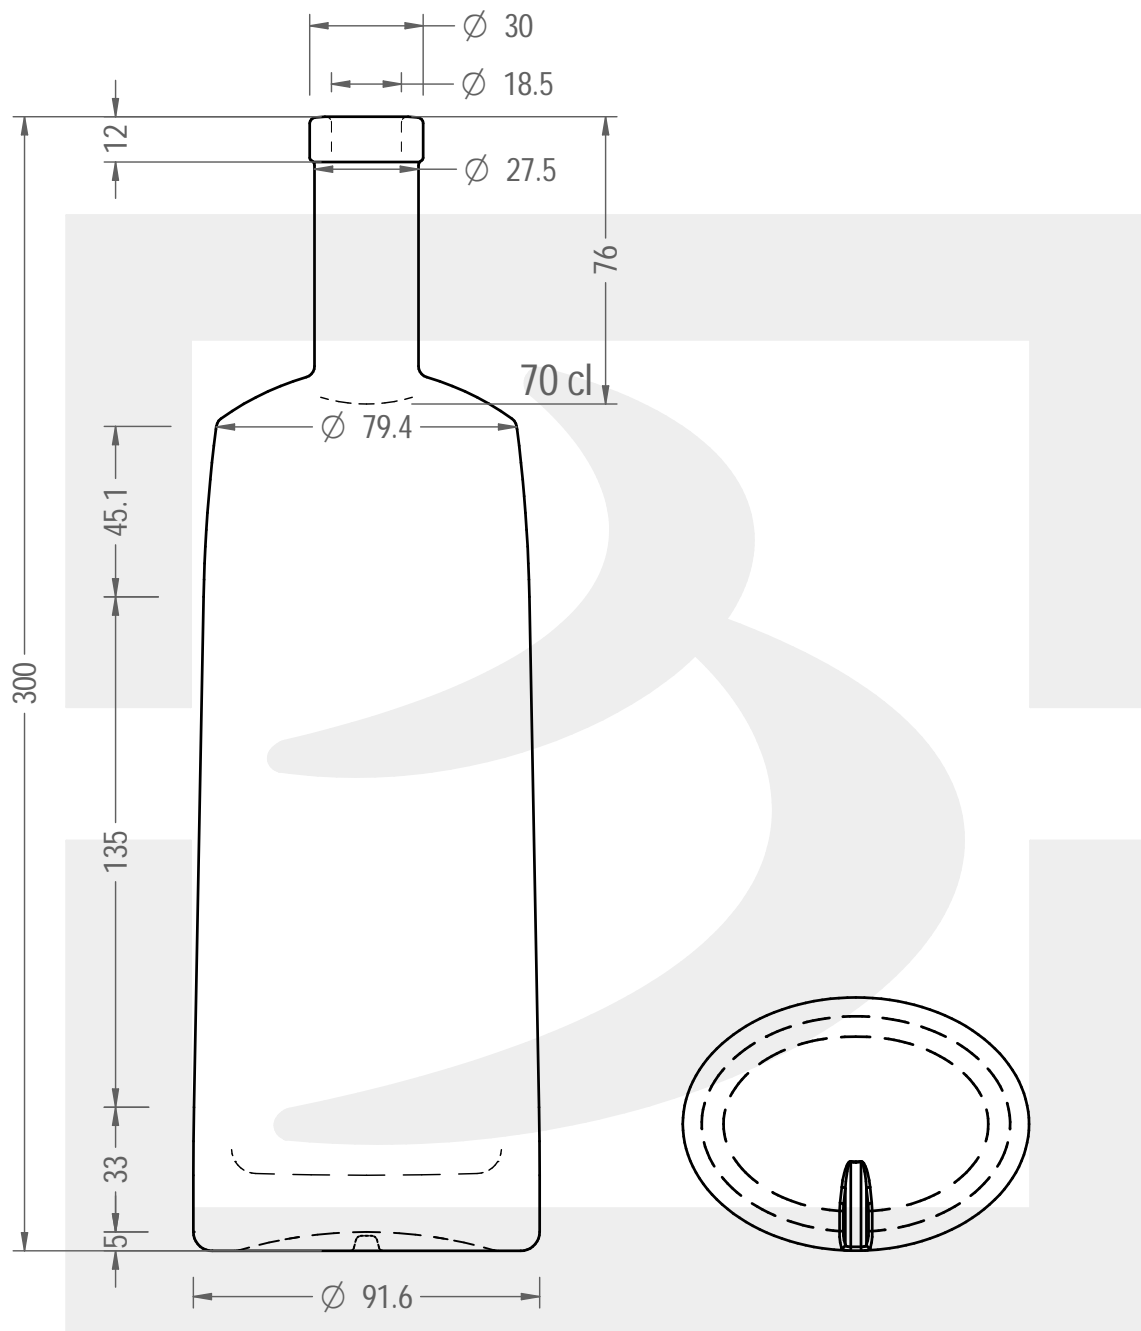

# BOT. ARYA 700 FVL 12 \*

Colore : BIANCO EXTRA  
Color : BIANCO EXTRA

berlinpackaging.eu

Il disegno è puramente indicativo e non vincolante - Berlin Packaging Italy S.p.A. non assume garanzia od obbligazione alcuna per l'utilizzo del presente disegno nè per le informazioni in esso riportate  
This drawing is approximate and not binding - Berlin Packaging Italy S.p.A. does not assume any guarantee or obligation for use of this drawing or for information contained therein

Capacità R.B. (c.c.):	728	Peso vetro (gr):	750
Brimful capacity (c.c.):		Glass weight (gr):	
Altezza tot. (mm):	300	Bocca:	FASCETTA VINOLOK
Total height (mm):		Finish:	
Diametro corpo (mm):	91.6	Min. foro passante (mm):	
Body diameter (mm):		Minimum through bore (mm):	
Resistenza a pressione (bar):	-	Scala:	1:2
Pressure resistance (bar):		Scale:	