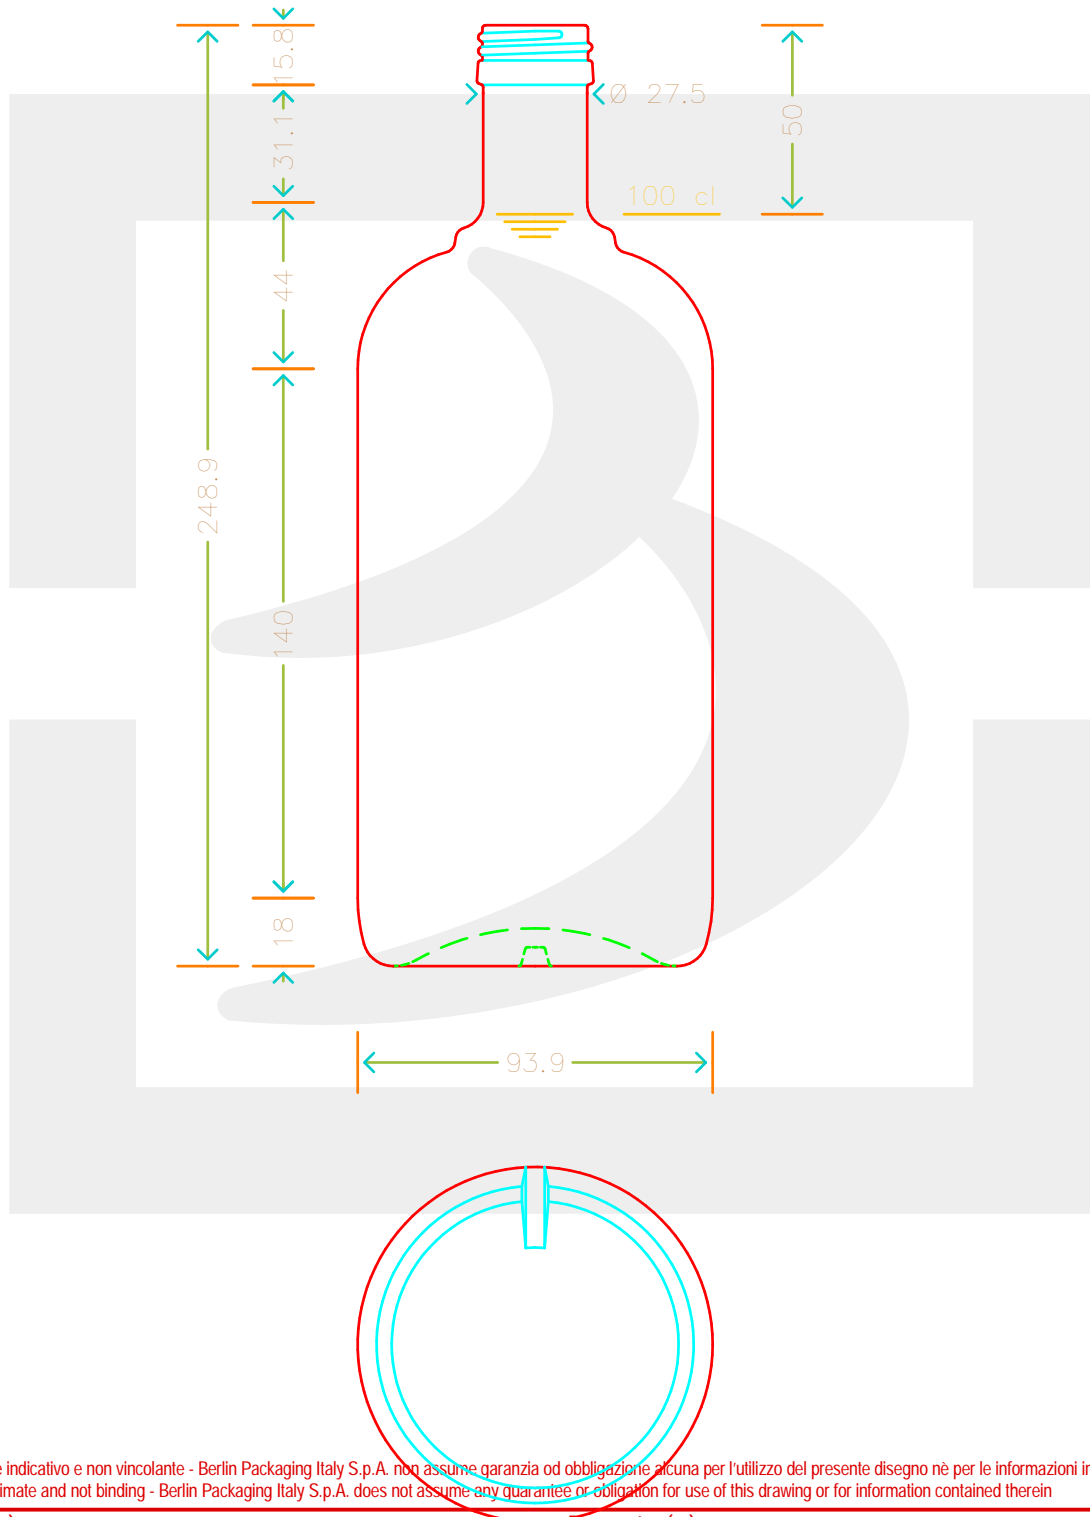

ARTICOLO / ITEM

BOT. ART WHISKY 1000 P31,5 BT *

Colore : BIANCO EXTRA
Color : BIANCO EXTRA

bruni glass

berlinpackaging.eu

Il disegno è puramente indicativo e non vincolante - Berlin Packaging Italy S.p.A. non assume garanzia od obbligazione alcuna per l'utilizzo del presente disegno nè per le informazioni in esso riportate
This drawing is approximate and not binding - Berlin Packaging Italy S.p.A. does not assume any guarantee or obligation for use of this drawing or for information contained therein

Capacità R.B. (c.c.): Brimful capacity (c.c.):	1017	Peso vetro (gr): Glass weight (gr):	600
Altezza tot. (mm): Total height (mm):	248.9	Bocca: Finish:	PILFER-PROOF
Diametro corpo (mm): Body diameter (mm):	93.9	Min. foro passante (mm): Minimum through bore (mm):	
Resistenza a pressione (bar): Pressure resistance (bar):	-	Scala: Scale:	1:1