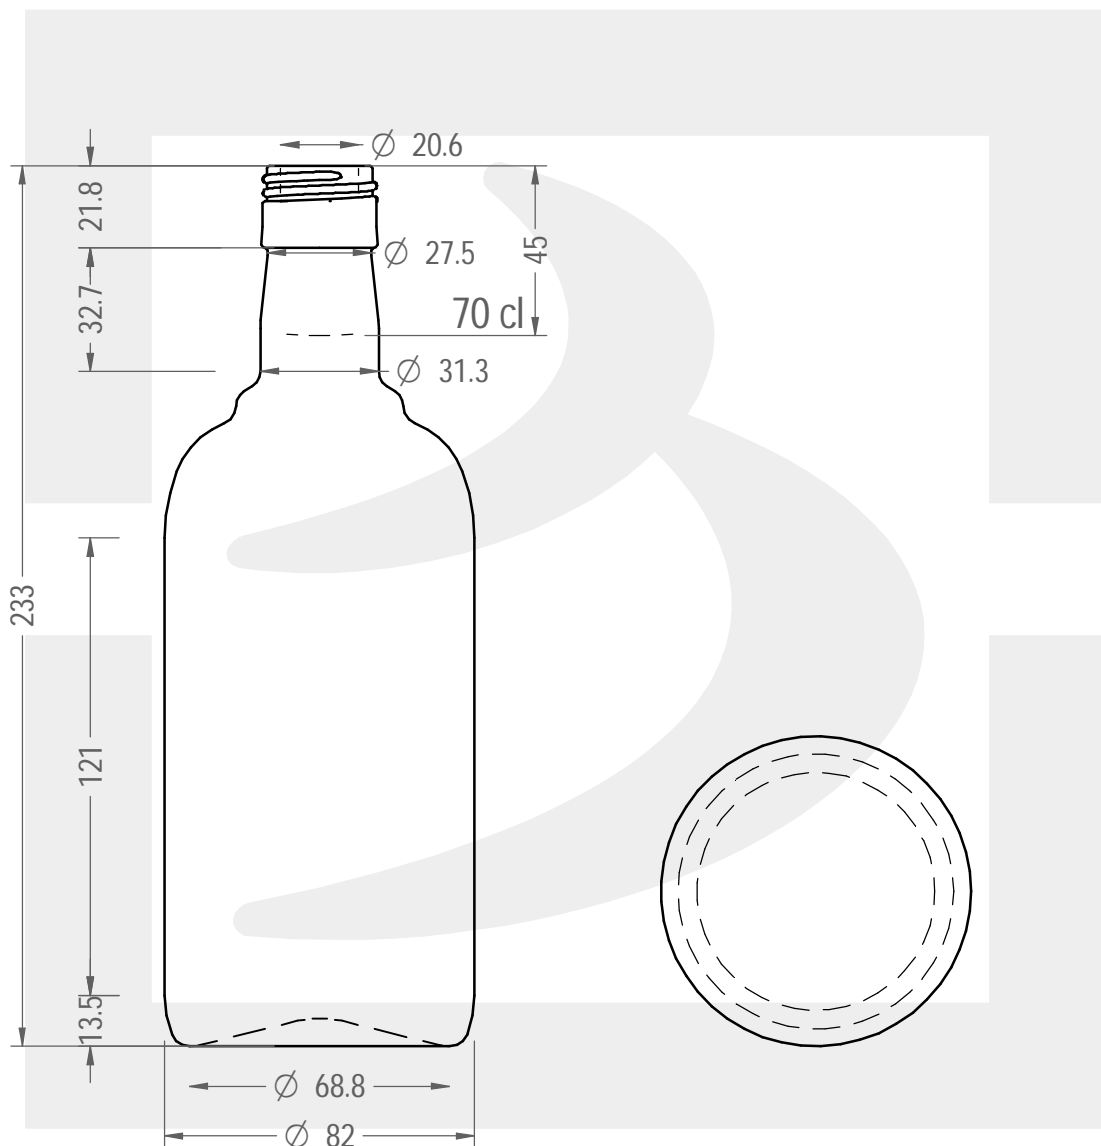

ARTICOLO / ITEM

B ART WHISKY 700 ALTA P31,5X44 MK\$*

Colore :
Color : BIANCO

berlinpackaging.eu

Il disegno è puramente indicativo e non vincolante - Berlin Packaging Italy S.p.A. non assume garanzia od obbligazione alcuna per l'utilizzo del presente disegno nè per le informazioni in esso riportate
This drawing is approximate and not binding - Berlin Packaging Italy S.p.A. does not assume any guarantee or obligation for use of this drawing or for information contained therein

Capacità R.B. (c.c.): Brimful capacity (c.c.):	721	Peso vetro (gr): Glass weight (gr):	400
Altezza tot. (mm): Total height (mm):	233	Bocca: Finish:	PILFER-PROOF
Diametro corpo (mm): Body diameter (mm):	82	Min. foro passante (mm): Minimum through bore (mm):	
Resistenza a pressione (bar): Pressure resistance (bar):	-	Scala: Scale:	1:2