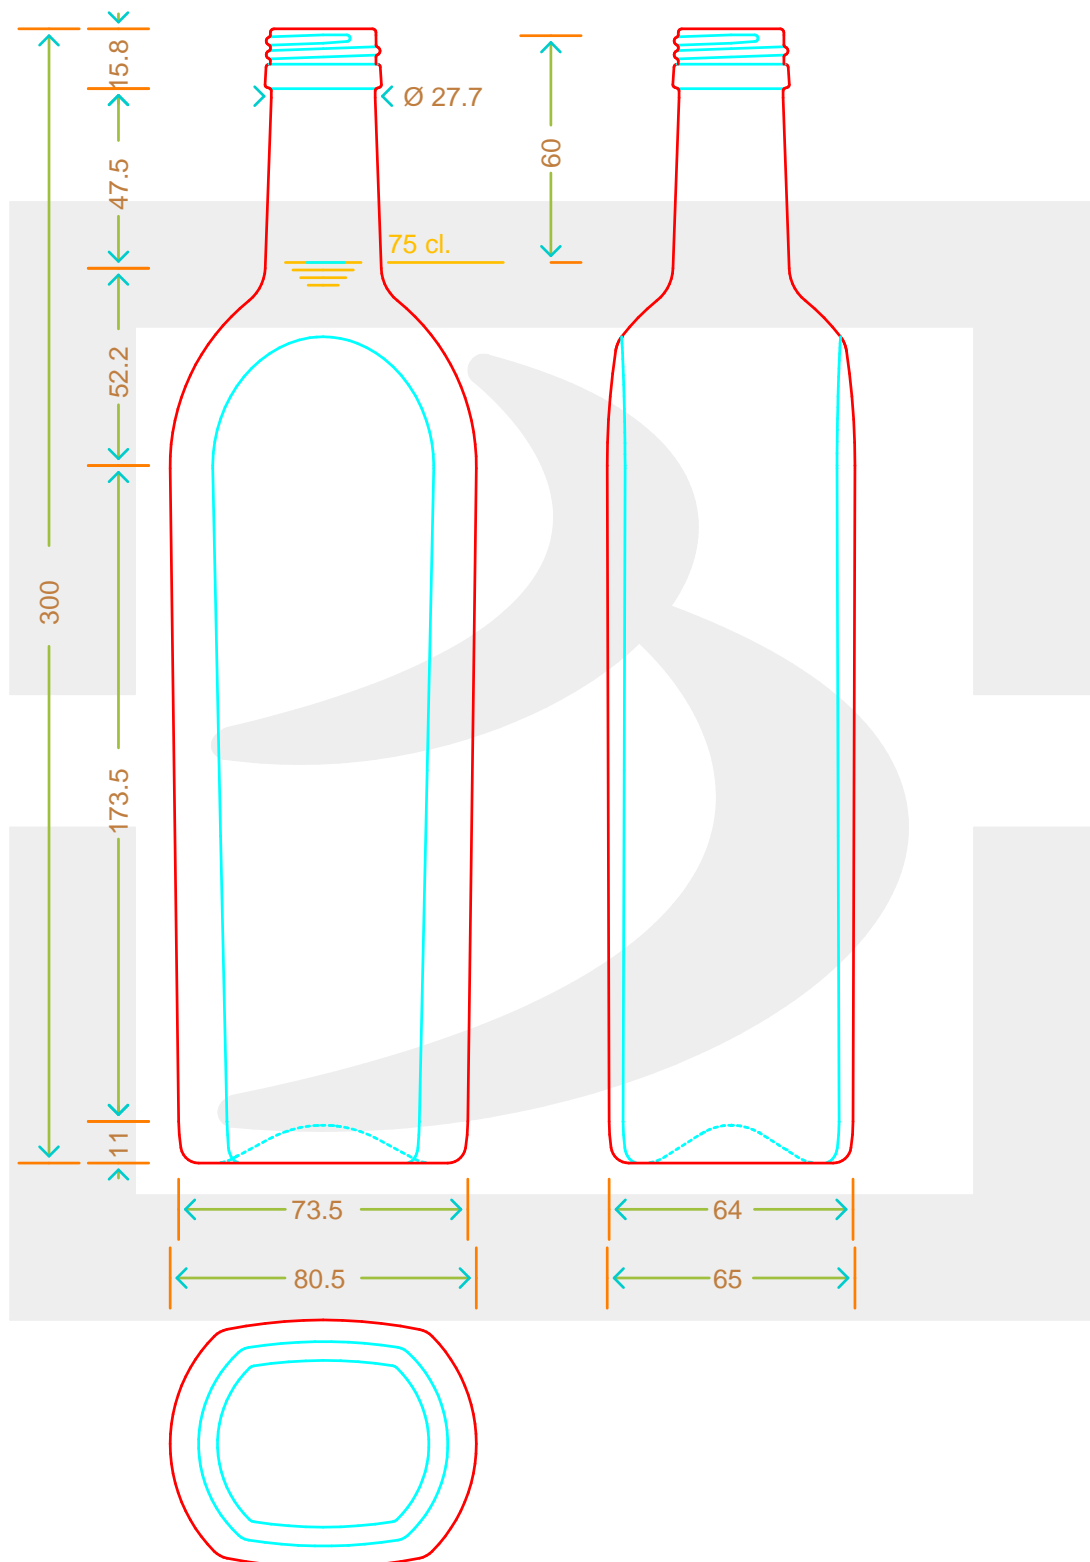

ARTICOLO / ITEM

BOT. AROMATICA 750 P 31,5X18 *

bruni glass

berlinpackaging.eu

Colore : BIANCO
Color : BIANCO

Il disegno è puramente indicativo e non vincolante - Berlin Packaging Italy S.p.A. non assume garanzia od obbligazione alcuna per l'utilizzo del presente disegno nè per le informazioni in esso riportate
This drawing is approximate and not binding - Berlin Packaging Italy S.p.A. does not assume any guarantee or obligation for use of this drawing or for information contained therein

Capacità R.B. (c.c.): Brimful capacity (c.c.):	770	Peso vetro (gr): Glass weight (gr):	500
Altezza tot. (mm): Total height (mm):	300	Bocca: Finish:	PILFER-PROOF
Diametro corpo (mm): Body diameter (mm):	80.5	Min. foro passante (mm): Minimum through bore (mm):	18.5
Resistenza a pressione (bar): Pressure resistance (bar):	-	Scala: Scale:	1:1

Per ulteriori informazioni tecniche contattare il referente commerciale
For full technical details please contact sales representative

COD. ARTICOLO / ITEM CODE
16947P2

Data ultimo aggiornamento / Last update: 29/11/2021
Origine / Source: 10447