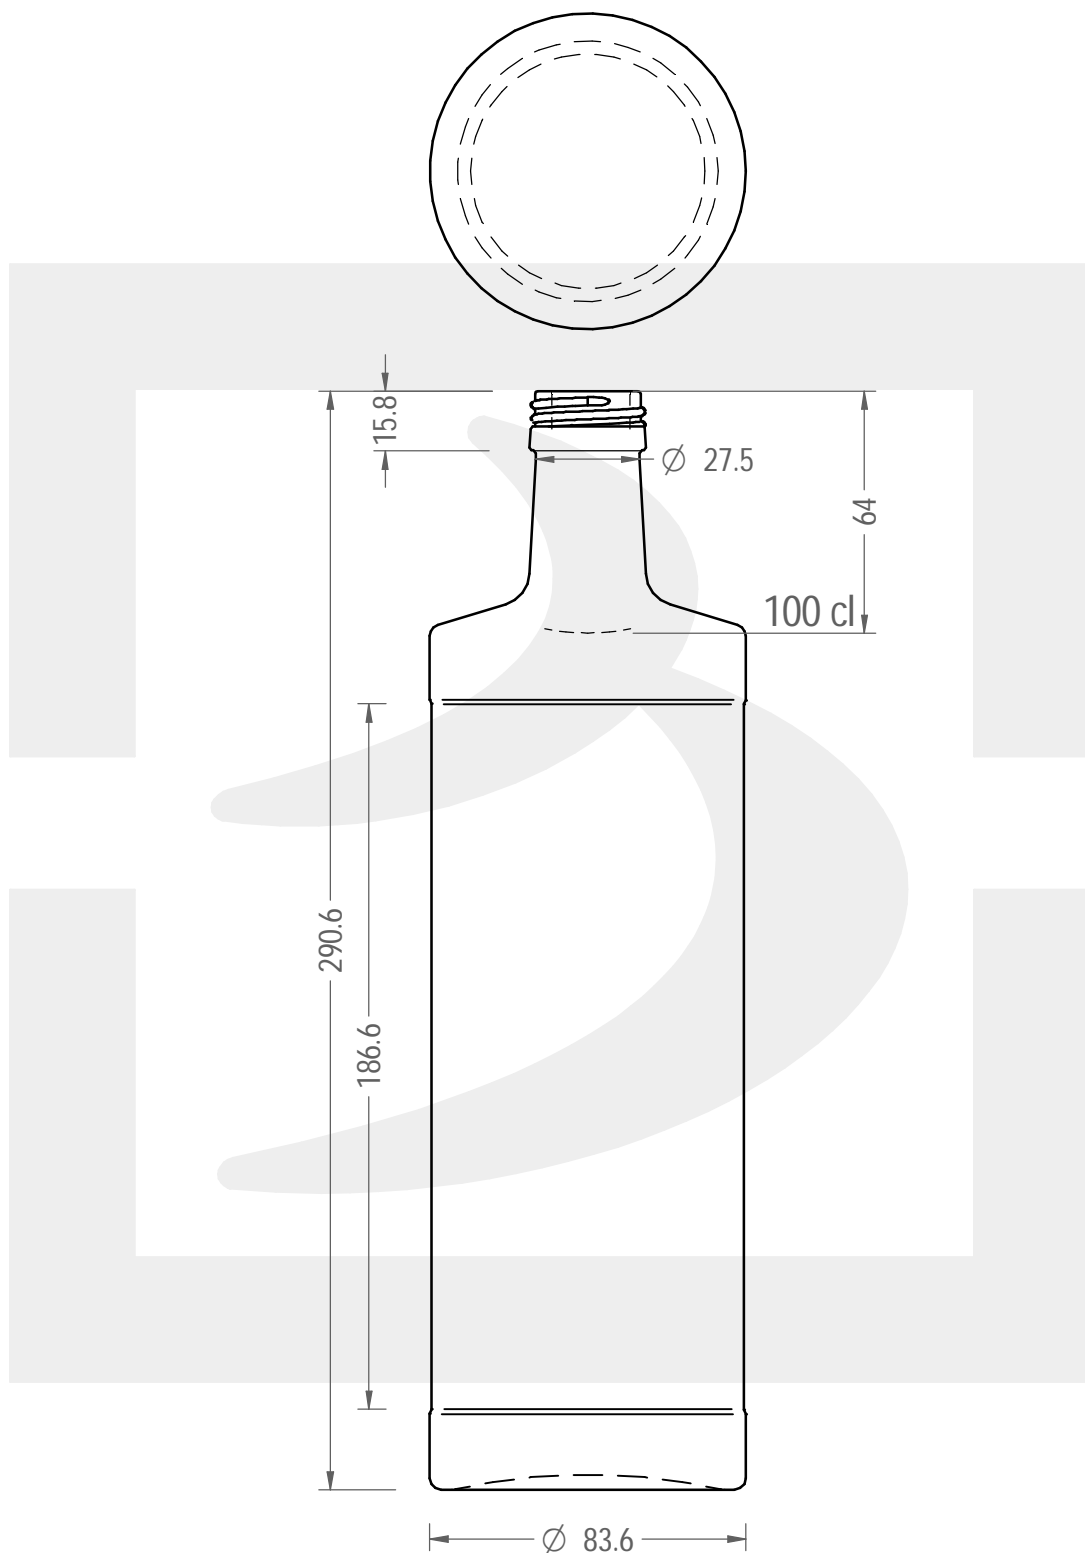

ARTICOLO / ITEM

BOT. ARGOS 1000 P 31,5X24 UVAG \$ *

Colore : UVAG
Color :

 **bruni glass**
a **berlin packaging** company

www.bruniglass.com

SCALA: 1:2
SCALE:

Capacità R.B. (c.c.) : Brimful cap. (c.c.) :	1032	Peso vetro (gr): Glass weight (gr):	604
Altezza tot (mm): Total height (mm):	290.6	Bocca: Finish:	PILFER-PROOF
Diametro corpo (mm): Body diameter (mm):	83.6	Min. foro passante (mm): Minimum through bore (mm):	

LE QUOTE SONO ESPRESSE IN mm
DIMENSIONS ARE EXPRESSED IN mm

COD. ARTICOLO / ITEM CODE
26866P2

Data ultimo aggiornamento / Last update: 03/09/2021
Origine / Source: 25831