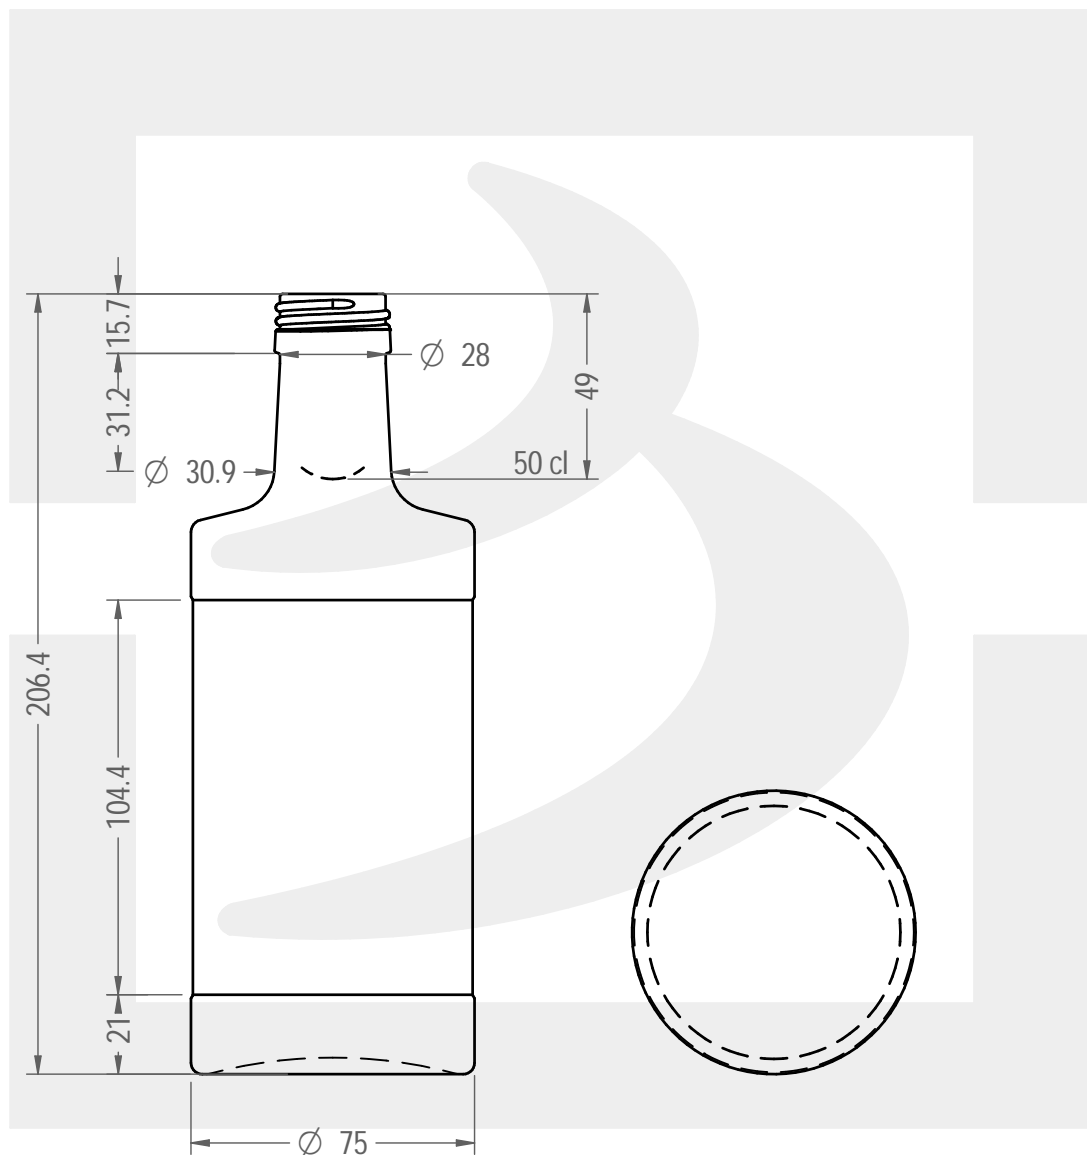

# BOT. ARGOS 500 P31,5X24 VA \$ \*

Colore : VERDE ANTICO  
Color : VERDE ANTICO

berlinpackaging.eu

**MODELLO DEPOSITATO - PATENTED**

Il disegno è puramente indicativo e non vincolante - Berlin Packaging Italy S.p.A. non assume garanzia od obbligazione alcuna per l'utilizzo del presente disegno nè per le informazioni in esso riportate  
This drawing is approximate and not binding - Berlin Packaging Italy S.p.A. does not assume any guarantee or obligation for use of this drawing or for information contained therein

Capacità R.B. (c.c.): Brimful capacity (c.c.):	519	Peso vetro (gr): Glass weight (gr):	380
Altezza tot. (mm): Total height (mm):	206.4	Bocca: Finish:	PILFER-PROOF
Diametro corpo (mm): Body diameter (mm):	75	Min. foro passante (mm): Minimum through bore (mm):	-
Resistenza a pressione (bar): Pressure resistance (bar):	-	Scala: Scale:	1:2