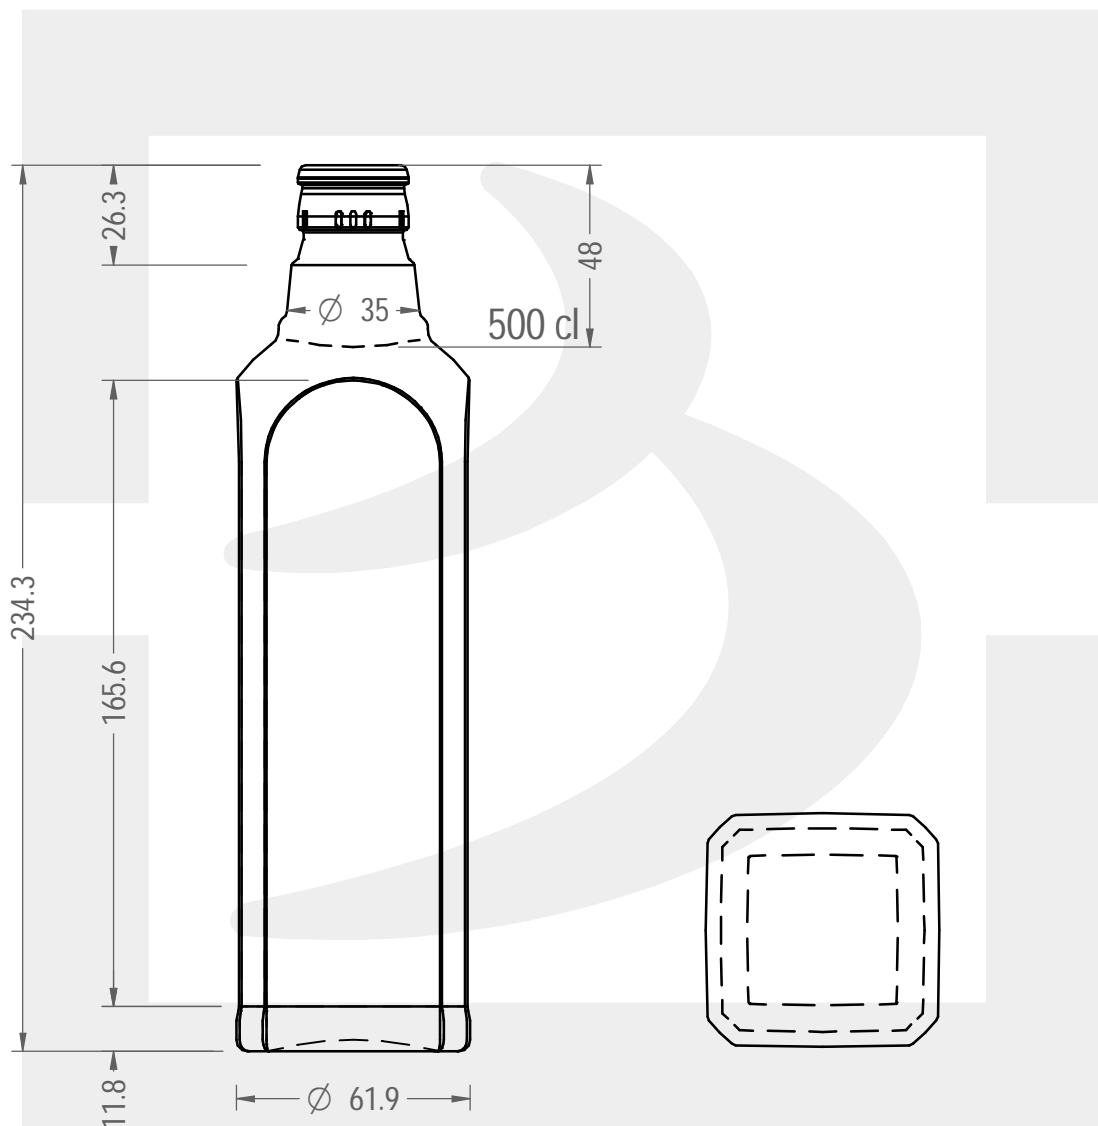

ARTICOLO / ITEM

BOT. ARBEQUINA 500 TOP UVAG \$ *

Colore : UVAG
Color : UVAG

berlinpackaging.eu

Il disegno è puramente indicativo e non vincolante - Berlin Packaging Italy S.p.A. non assume garanzia od obbligazione alcuna per l'utilizzo del presente disegno nè per le informazioni in esso riportate
This drawing is approximate and not binding - Berlin Packaging Italy S.p.A. does not assume any guarantee or obligation for use of this drawing or for information contained therein

Capacità R.B. (c.c.): Brimful capacity (c.c.):	523	Peso vetro (gr): Glass weight (gr):	390
Altezza tot. (mm): Total height (mm):	234.3	Bocca: Finish:	TOP GUALA 1031/47
Diametro corpo (mm): Body diameter (mm):	61.9	Min. foro passante (mm): Minimum through bore (mm):	5
Resistenza a pressione (bar): Pressure resistance (bar):	-	Scala: Scale:	1:2