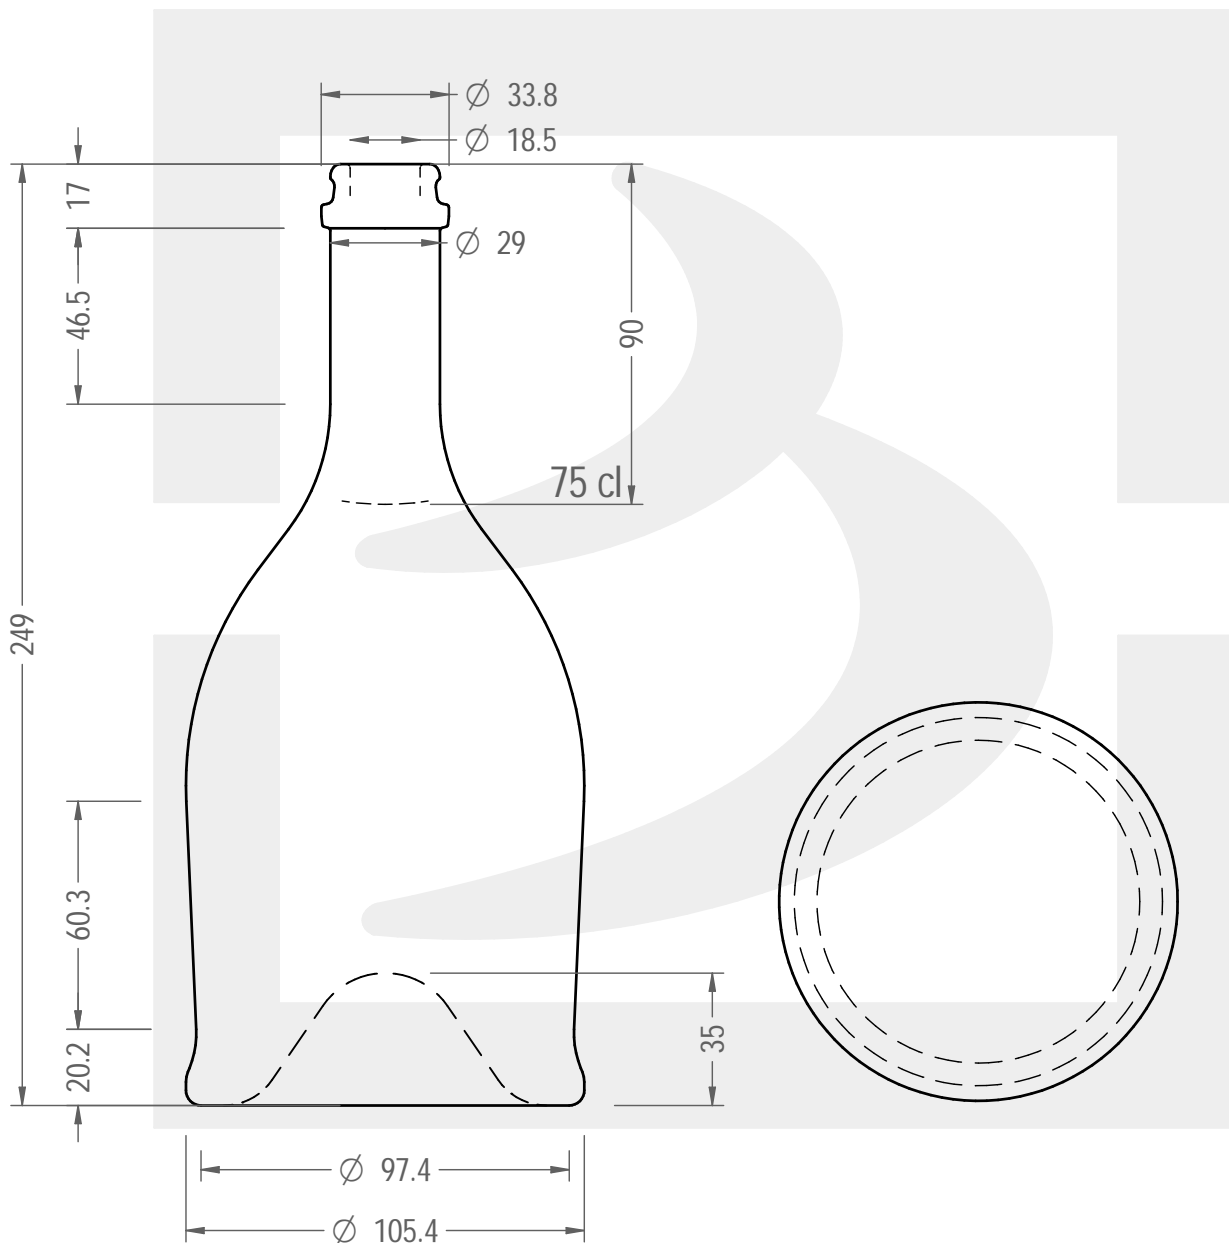

ARTICOLO / ITEM

BOT. AQUITANIA 750 TC 29 *

Colore : BIANCO EXTRA
Color : BIANCO EXTRA

bruni glass

berlinpackaging.eu

Il disegno è puramente indicativo e non vincolante - Berlin Packaging Italy S.p.A. non assume garanzia od obbligazione alcuna per l'utilizzo del presente disegno nè per le informazioni in esso riportate
This drawing is approximate and not binding - Berlin Packaging Italy S.p.A. does not assume any guarantee or obligation for use of this drawing or for information contained therein

Capacità R.B. (c.c.): Brimful capacity (c.c.):	780	Peso vetro (gr): Glass weight (gr):	900
Altezza tot. (mm): Total height (mm):	249	Bocca: Finish:	TAPPO CORONA
Diametro corpo (mm): Body diameter (mm):	105.4	Min. foro passante (mm): Minimum through bore (mm):	16
Resistenza a pressione (bar): Pressure resistance (bar):	7	Scala: Scale:	1:2

Per ulteriori informazioni tecniche contattare il referente commerciale
For full technical details please contact sales representative

COD. ARTICOLO / ITEM CODE
30016D2

Data ultimo aggiornamento / Last update: 10/10/2022
Origine / Source: 29778