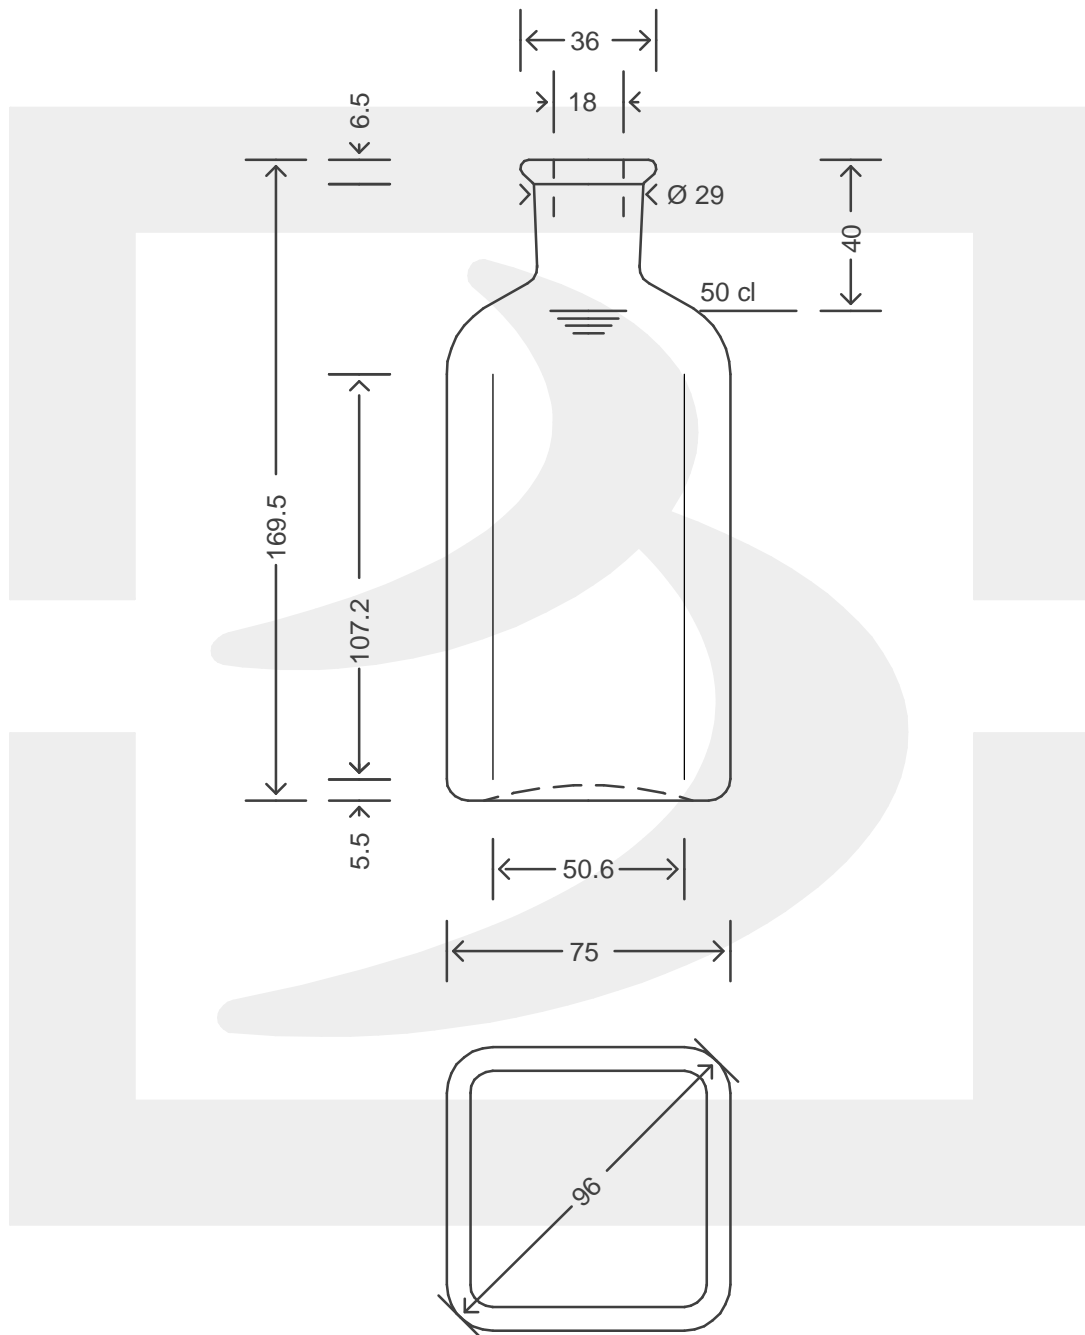

ARTICOLO / ITEM

BOT. ANT FARM QUADRA 500 A VS \$

Colore : BIANCO
Color : BIANCO

bruni glass

berlinpackaging.eu

Il disegno è puramente indicativo e non vincolante - Berlin Packaging Italy S.p.A. non assume garanzia od obbligazione alcuna per l'utilizzo del presente disegno nè per le informazioni in esso riportate
This drawing is approximate and not binding - Berlin Packaging Italy S.p.A. does not assume any guarantee or obligation for use of this drawing or for information contained therein

Capacità R.B. (c.c.):	520	Peso vetro (gr):	500
Brimful capacity (c.c.):		Glass weight (gr):	
Altezza tot. (mm):	169.3	Bocca:	ANELLO
Total height (mm):		Finish:	
Diametro corpo (mm):	75	Min. foro passante (mm):	16
Body diameter (mm):		Minimum through bore (mm):	
Resistenza a pressione (bar):	-	Scala:	1:1
Pressure resistance (bar):		Scale:	

Per ulteriori informazioni tecniche contattare il referente commerciale
For full technical details please contact sales representative

COD. ARTICOLO / ITEM CODE
09808P1

Data ultimo aggiornamento / Last update: 04/11/2021
Origine / Source: 09808