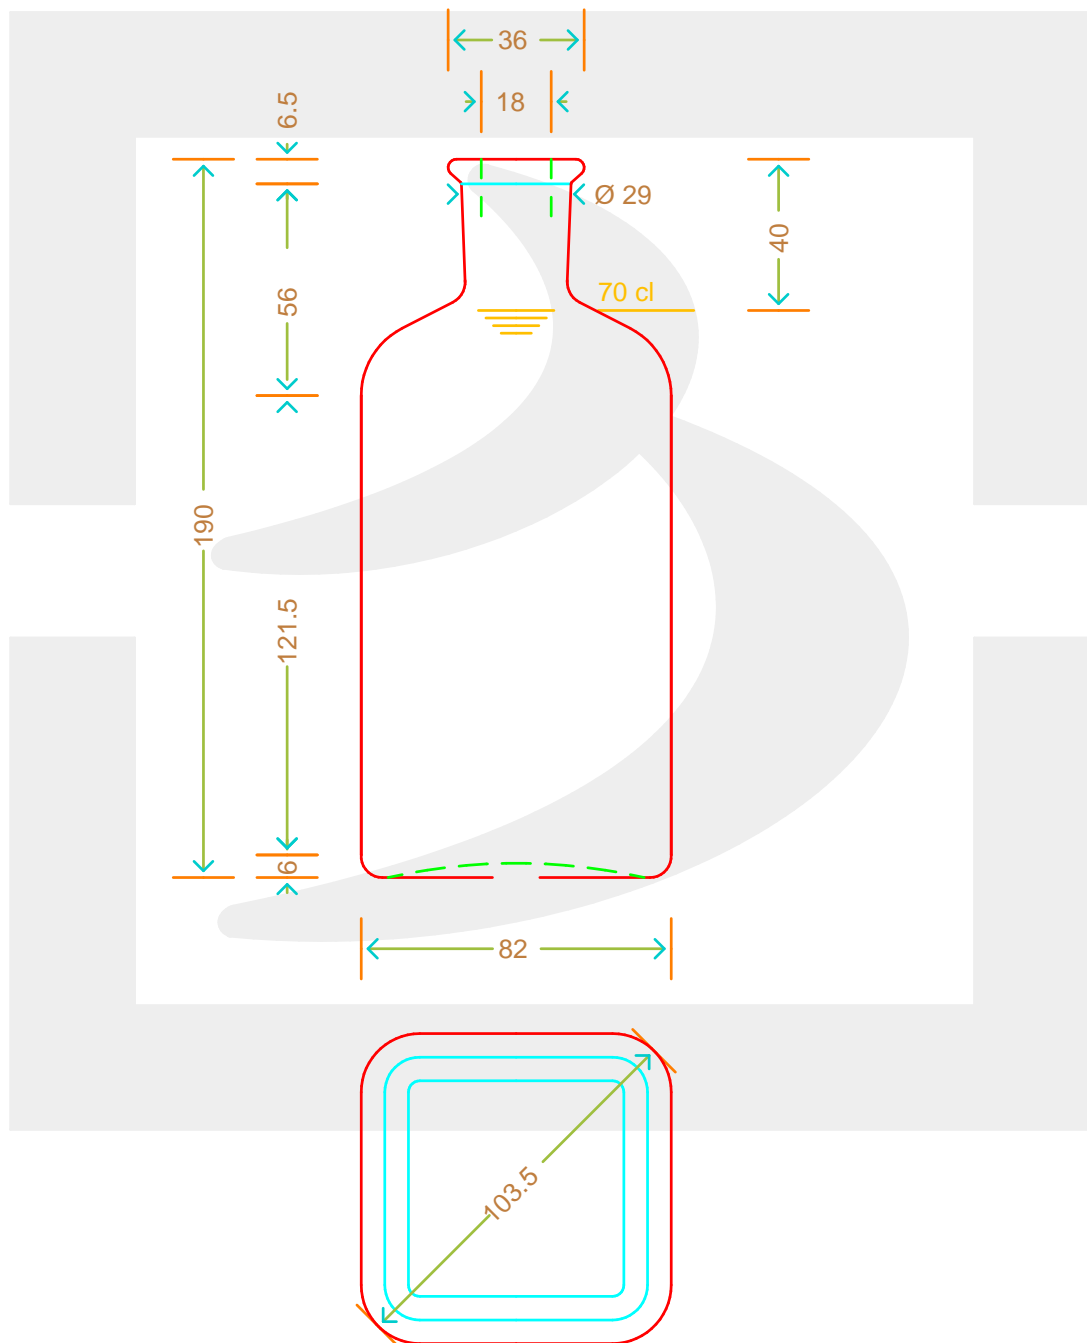

# BOT. ANT FARM QUADRA 700 A VS \$

Colore : BIANCO  
Color : BIANCO

bruni glass

berlinpackaging.eu

Il disegno è puramente indicativo e non vincolante - Berlin Packaging Italy S.p.A. non assume garanzia od obbligazione alcuna per l'utilizzo del presente disegno nè per le informazioni in esso riportate  
This drawing is approximate and not binding - Berlin Packaging Italy S.p.A. does not assume any guarantee or obligation for use of this drawing or for information contained therein

Capacità R.B. (c.c.):	700	Peso vetro (gr):	600
Brimful capacity (c.c.):		Glass weight (gr):	
Altezza tot. (mm):	190	Bocca:	ANELLO
Total height (mm):		Finish:	
Diametro corpo (mm):	82	Min. foro passante (mm):	16
Body diameter (mm):		Minimum through bore (mm):	
Resistenza a pressione (bar):	-	Scala:	1:1
Pressure resistance (bar):		Scale:	