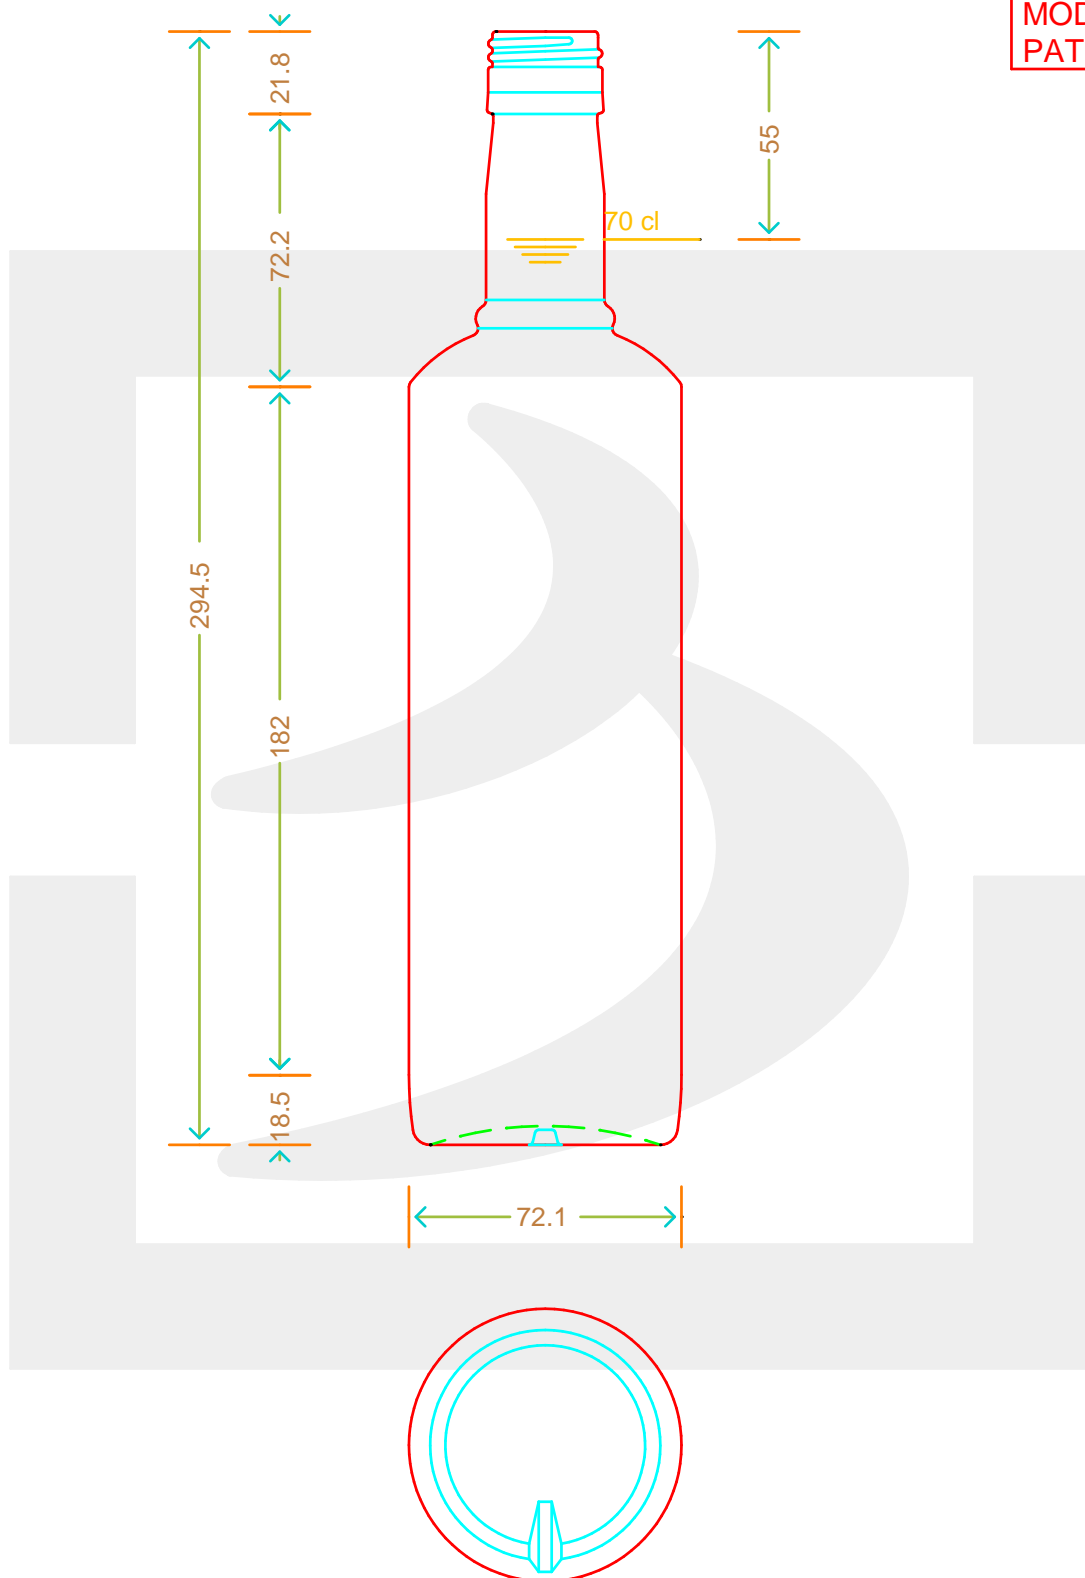

ARTICOLO / ITEM

BOT. ANITA 700 P 31,5X44 CT Z *

Colore : BIANCO
Color : BIANCO

bruni glass

berlinpackaging.eu

MOD.DEP.
PATENTED

Il disegno è puramente indicativo e non vincolante - Berlin Packaging Italy S.p.A. non assume garanzia od obbligazione alcuna per l'utilizzo del presente disegno nè per le informazioni in esso riportate
This drawing is approximate and not binding - Berlin Packaging Italy S.p.A. does not assume any guarantee or obligation for use of this drawing or for information contained therein

Capacità R.B. (c.c.): Brimful capacity (c.c.):	720	Peso vetro (gr): Glass weight (gr):	450
Altezza tot. (mm): Total height (mm):	294.5	Bocca: Finish:	PILFER-PROOF
Diametro corpo (mm): Body diameter (mm):	72.1	Min. foro passante (mm): Minimum through bore (mm):	
Resistenza a pressione (bar): Pressure resistance (bar):	-	Scala: Scale:	1:1

Per ulteriori informazioni tecniche contattare il referente commerciale
For full technical details please contact sales representative

COD. ARTICOLO / ITEM CODE
19218T1

Data ultimo aggiornamento / Last update: 19/11/2021
Origine / Source: 19218