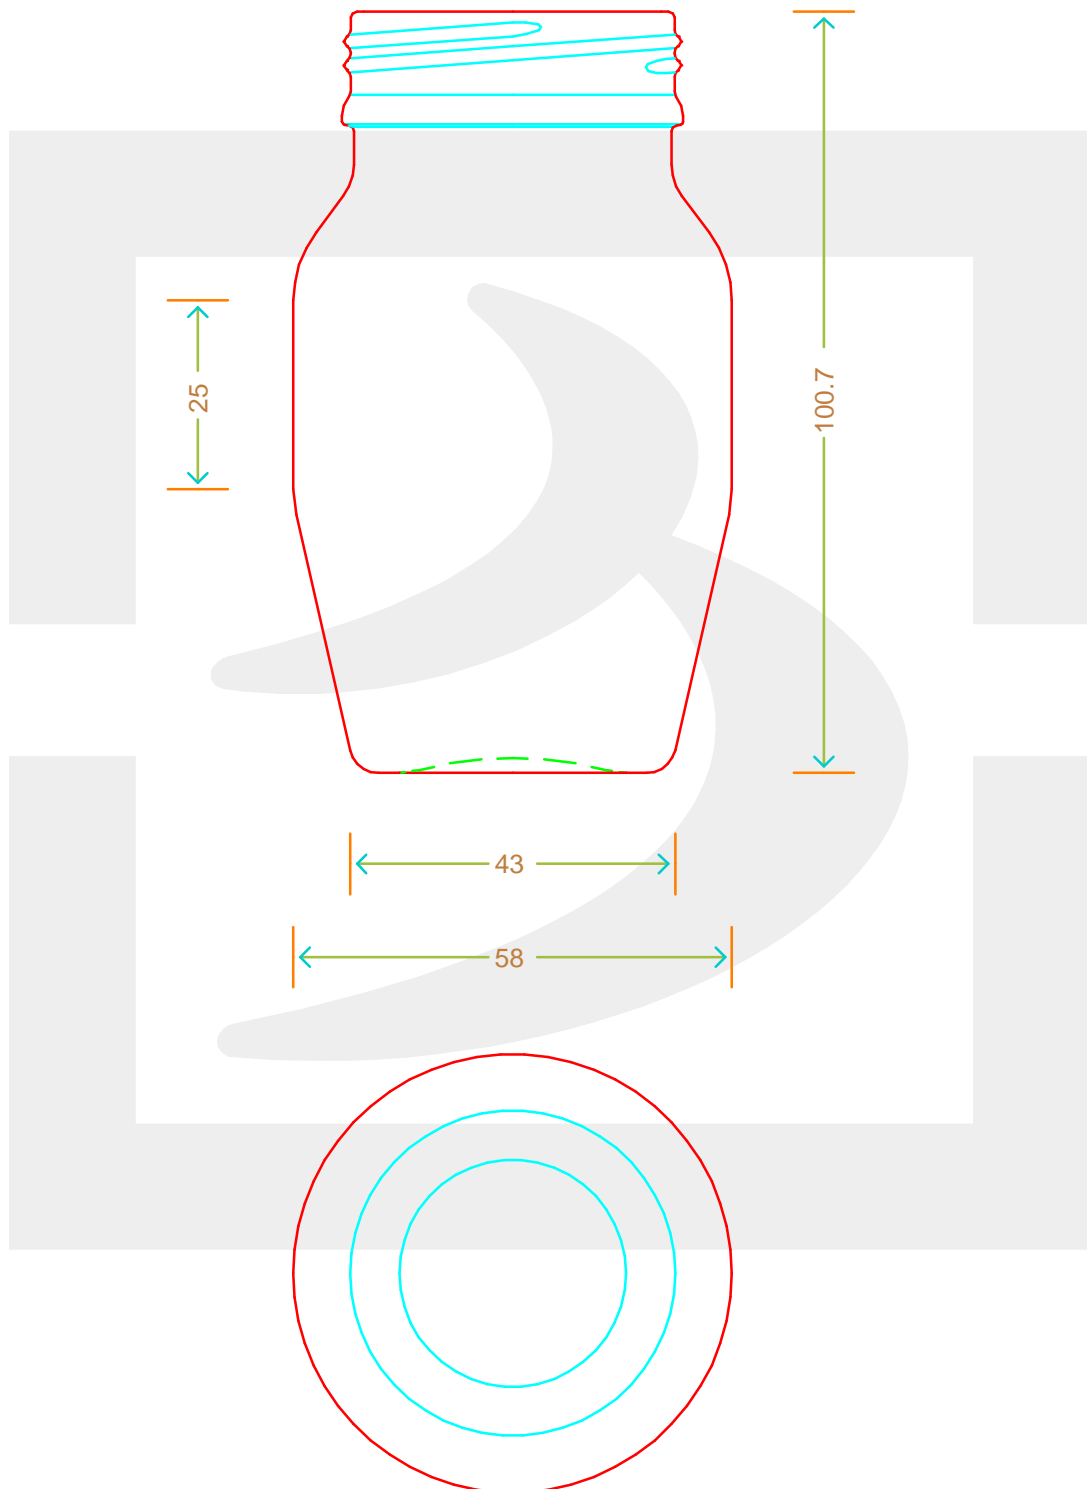

ARTICOLO / ITEM

VASO ANFORA 156 P45 INV NW BV*

Colore : BIANCO
Color : BIANCO

bruni glass

berlinpackaging.eu

MOD.DEP.
PATENTED

Il disegno è puramente indicativo e non vincolante - Berlin Packaging Italy S.p.A. non assume garanzia od obbligazione alcuna per l'utilizzo del presente disegno nè per le informazioni in esso riportate
This drawing is approximate and not binding - Berlin Packaging Italy S.p.A. does not assume any guarantee or obligation for use of this drawing or for information contained therein

Capacità R.B. (c.c.): Brimful capacity (c.c.):	159	Peso vetro (gr): Glass weight (gr):	110
Altezza tot. (mm): Total height (mm):	100.7	Bocca: Finish:	PANO INVIOLEBILE
Diametro corpo (mm): Body diameter (mm):	58	Min. foro passante (mm): Minimum through bore (mm):	
Resistenza a pressione (bar): Pressure resistance (bar):	-	Scala: Scale:	1:1