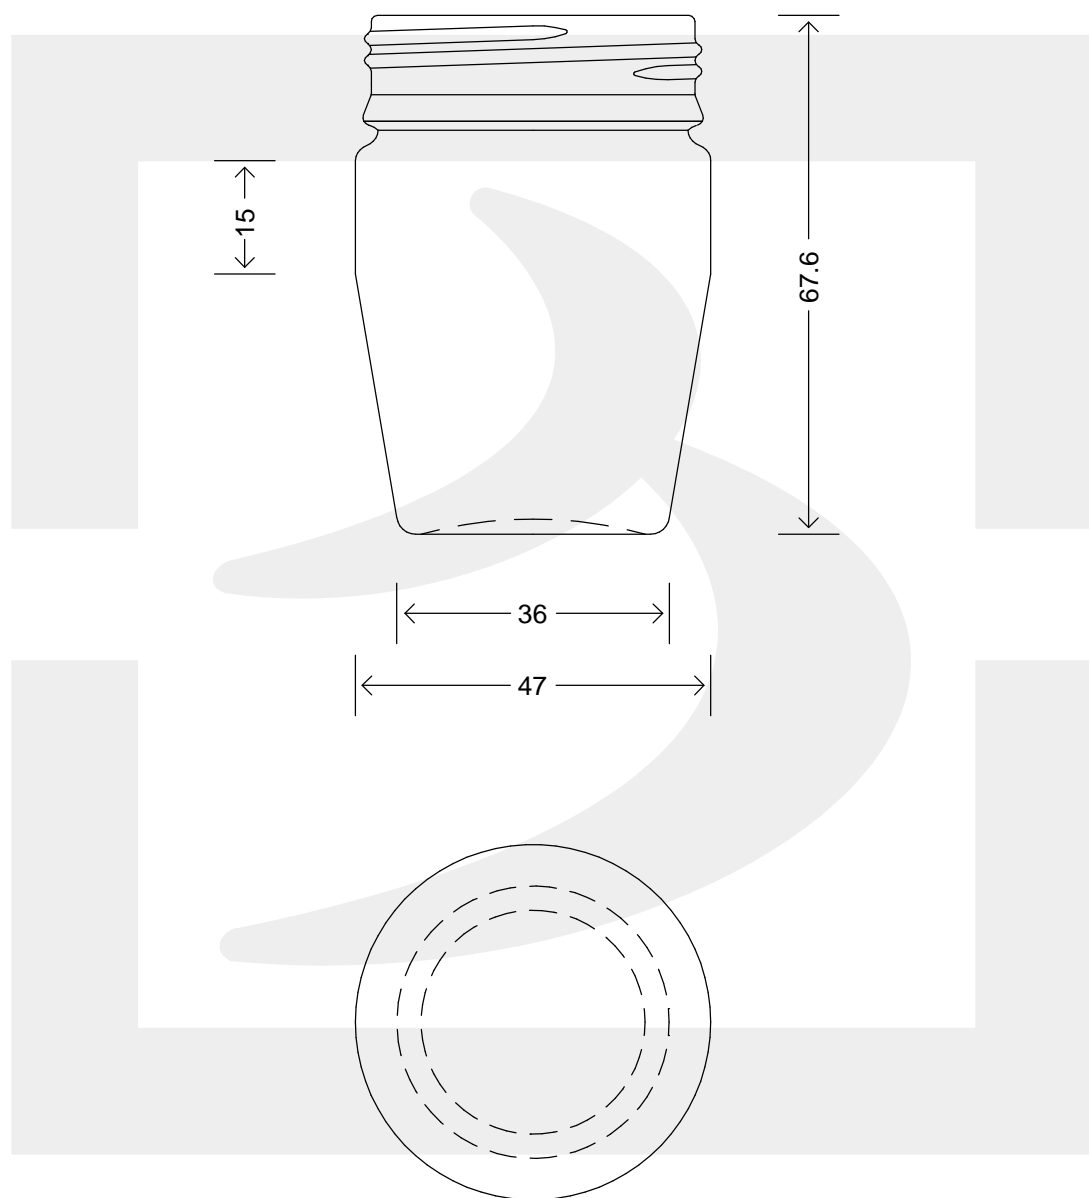

# VASO ANFORA 60 PANO 45 INV BV \*

Colore : BIANCO EXTRA  
Color : BIANCO EXTRA

bruni glass

berlinpackaging.eu

MOD.DEP.  
PATENTED

Il disegno è puramente indicativo e non vincolante - Berlin Packaging Italy S.p.A. non assume garanzia od obbligazione alcuna per l'utilizzo del presente disegno nè per le informazioni in esso riportate  
This drawing is approximate and not binding - Berlin Packaging Italy S.p.A. does not assume any guarantee or obligation for use of this drawing or for information contained therein

Capacità R.B. (c.c.): Brimful capacity (c.c.):	63	Peso vetro (gr): Glass weight (gr):	90
Altezza tot. (mm): Total height (mm):	67.6	Bocca: Finish:	PANO INVIOLABILE
Diametro corpo (mm): Body diameter (mm):	47	Min. foro passante (mm): Minimum through bore (mm):	
Resistenza a pressione (bar): Pressure resistance (bar):	-	Scala: Scale:	1:1