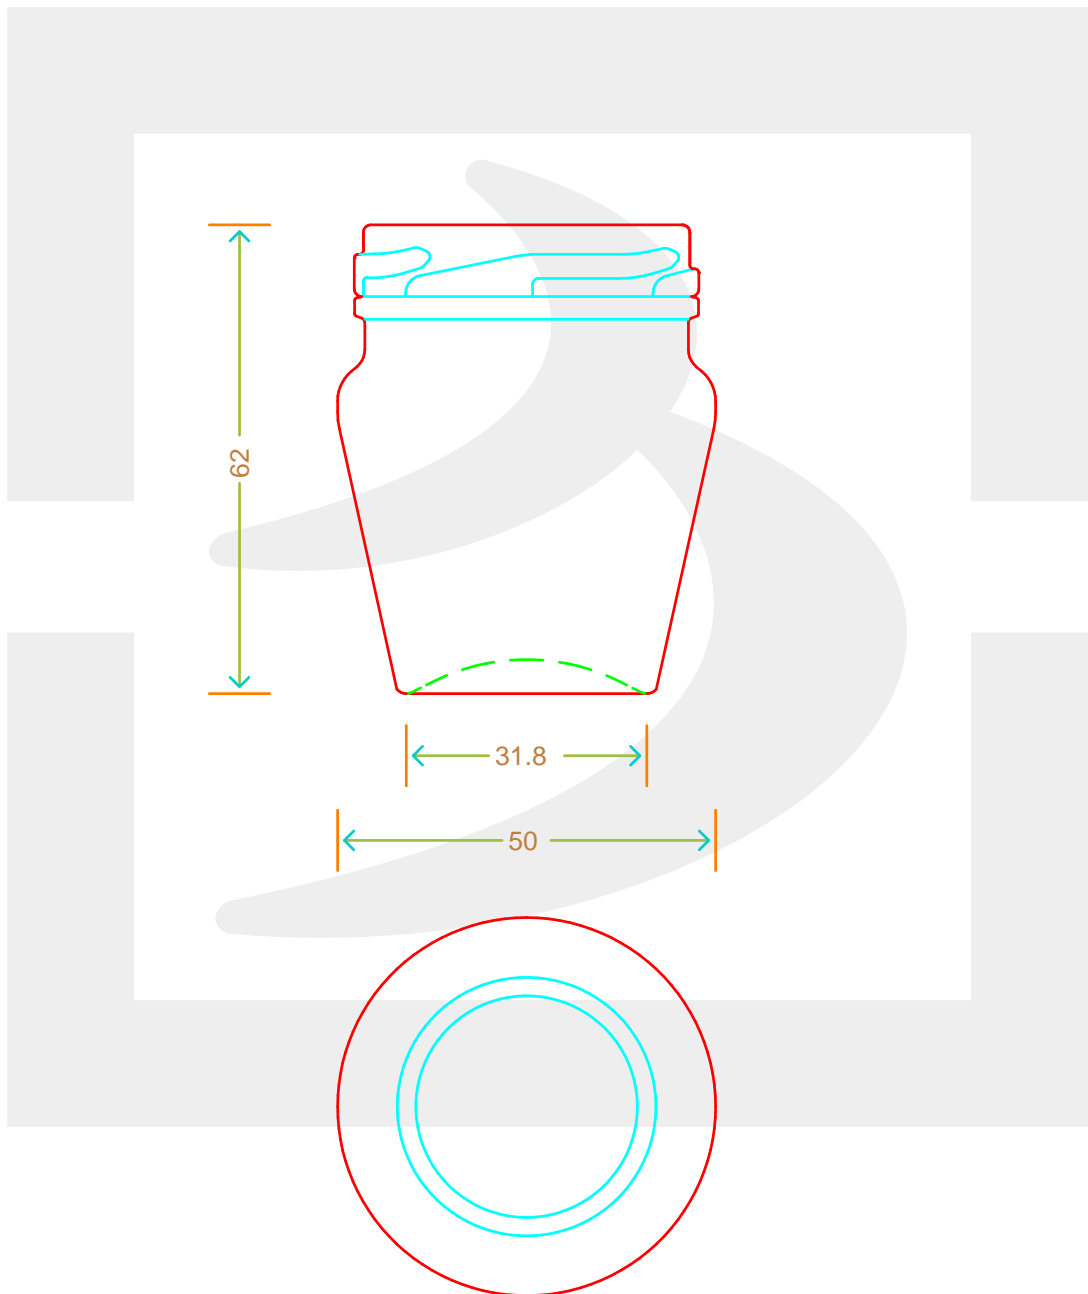

# VASO ANFORA 60 T 48 # \*

Colore : BIANCO  
Color : BIANCO

berlinpackaging.eu

Il disegno è puramente indicativo e non vincolante - Berlin Packaging Italy S.p.A. non assume garanzia od obbligazione alcuna per l'utilizzo del presente disegno nè per le informazioni in esso riportate  
This drawing is approximate and not binding - Berlin Packaging Italy S.p.A. does not assume any guarantee or obligation for use of this drawing or for information contained therein

|                               |    |                            |           |
|-------------------------------|----|----------------------------|-----------|
| Capacità R.B. (c.c.):         | 60 | Peso vetro (gr):           | 78        |
| Brimful capacity (c.c.):      |    | Glass weight (gr):         |           |
| Altezza tot. (mm):            | 62 | Bocca:                     | TWIST-OFF |
| Total height (mm):            |    | Finish:                    |           |
| Diametro corpo (mm):          | 50 | Min. foro passante (mm):   |           |
| Body diameter (mm):           |    | Minimum through bore (mm): |           |
| Resistenza a pressione (bar): | -  | Scala:                     | 1:1       |
| Pressure resistance (bar):    |    | Scale:                     |           |