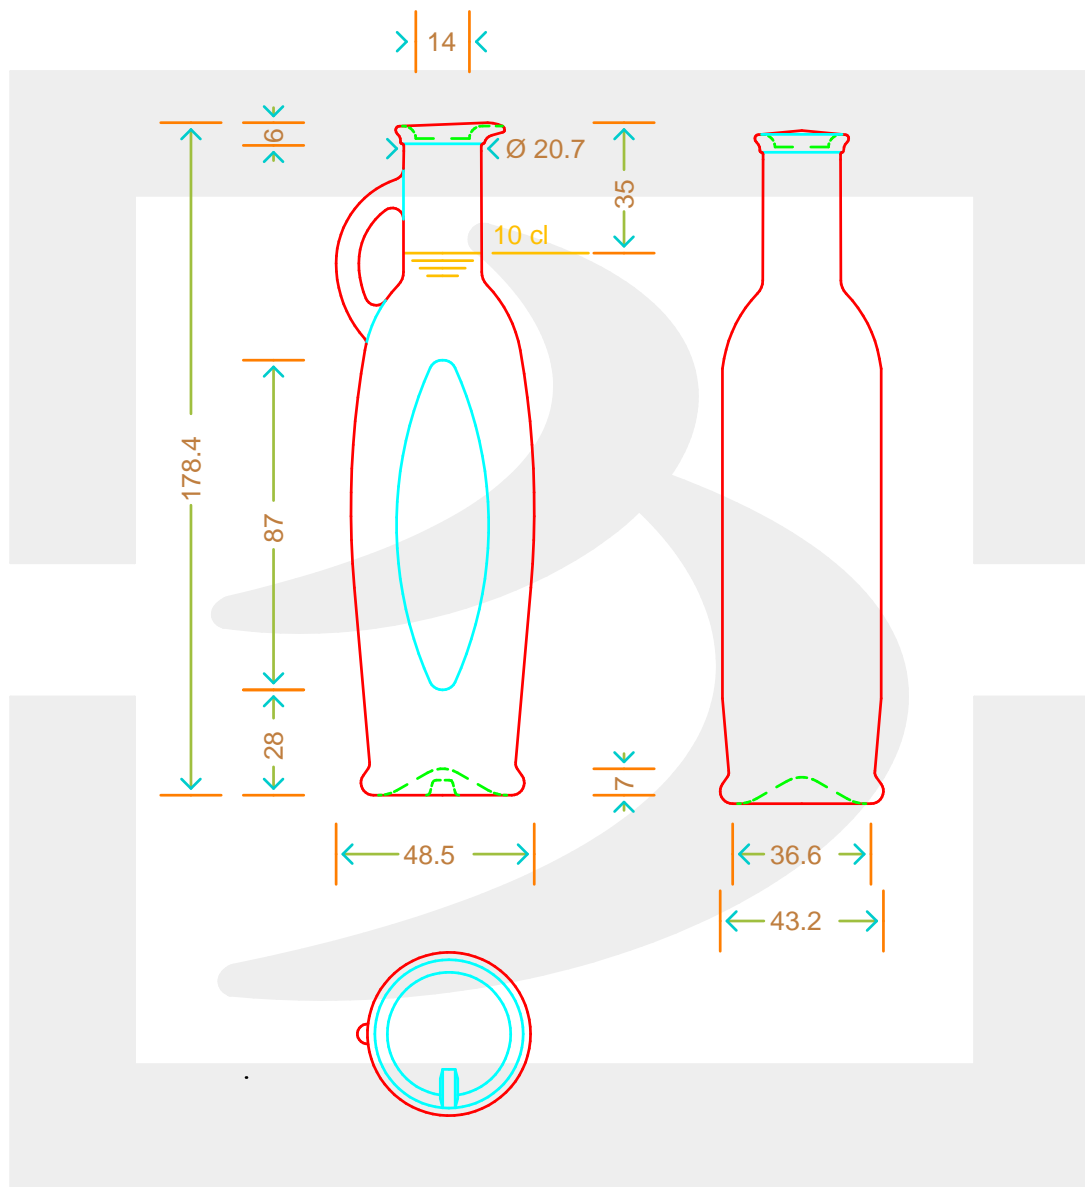

ARTICOLO / ITEM

BOT. ANFORA SIVIGLIA 100 CB VA FV *

Colore : VERDE ANTICO
Color :

berlinpackaging.eu

Il disegno è puramente indicativo e non vincolante - Berlin Packaging Italy S.p.A. non assume garanzia od obbligazione alcuna per l'utilizzo del presente disegno nè per le informazioni in esso riportate
This drawing is approximate and not binding - Berlin Packaging Italy S.p.A. does not assume any guarantee or obligation for use of this drawing or for information contained therein

Capacità R.B. (c.c.):	110	Peso vetro (gr):	250
Brimful capacity (c.c.):		Glass weight (gr):	
Altezza tot. (mm):	178.4	Bocca:	BECCUCCIO
Total height (mm):		Finish:	
Diametro corpo (mm):	43.2	Min. foro passante (mm):	13
Body diameter (mm):		Minimum through bore (mm):	
Resistenza a pressione (bar):	-	Scala:	1:1
Pressure resistance (bar):		Scale:	