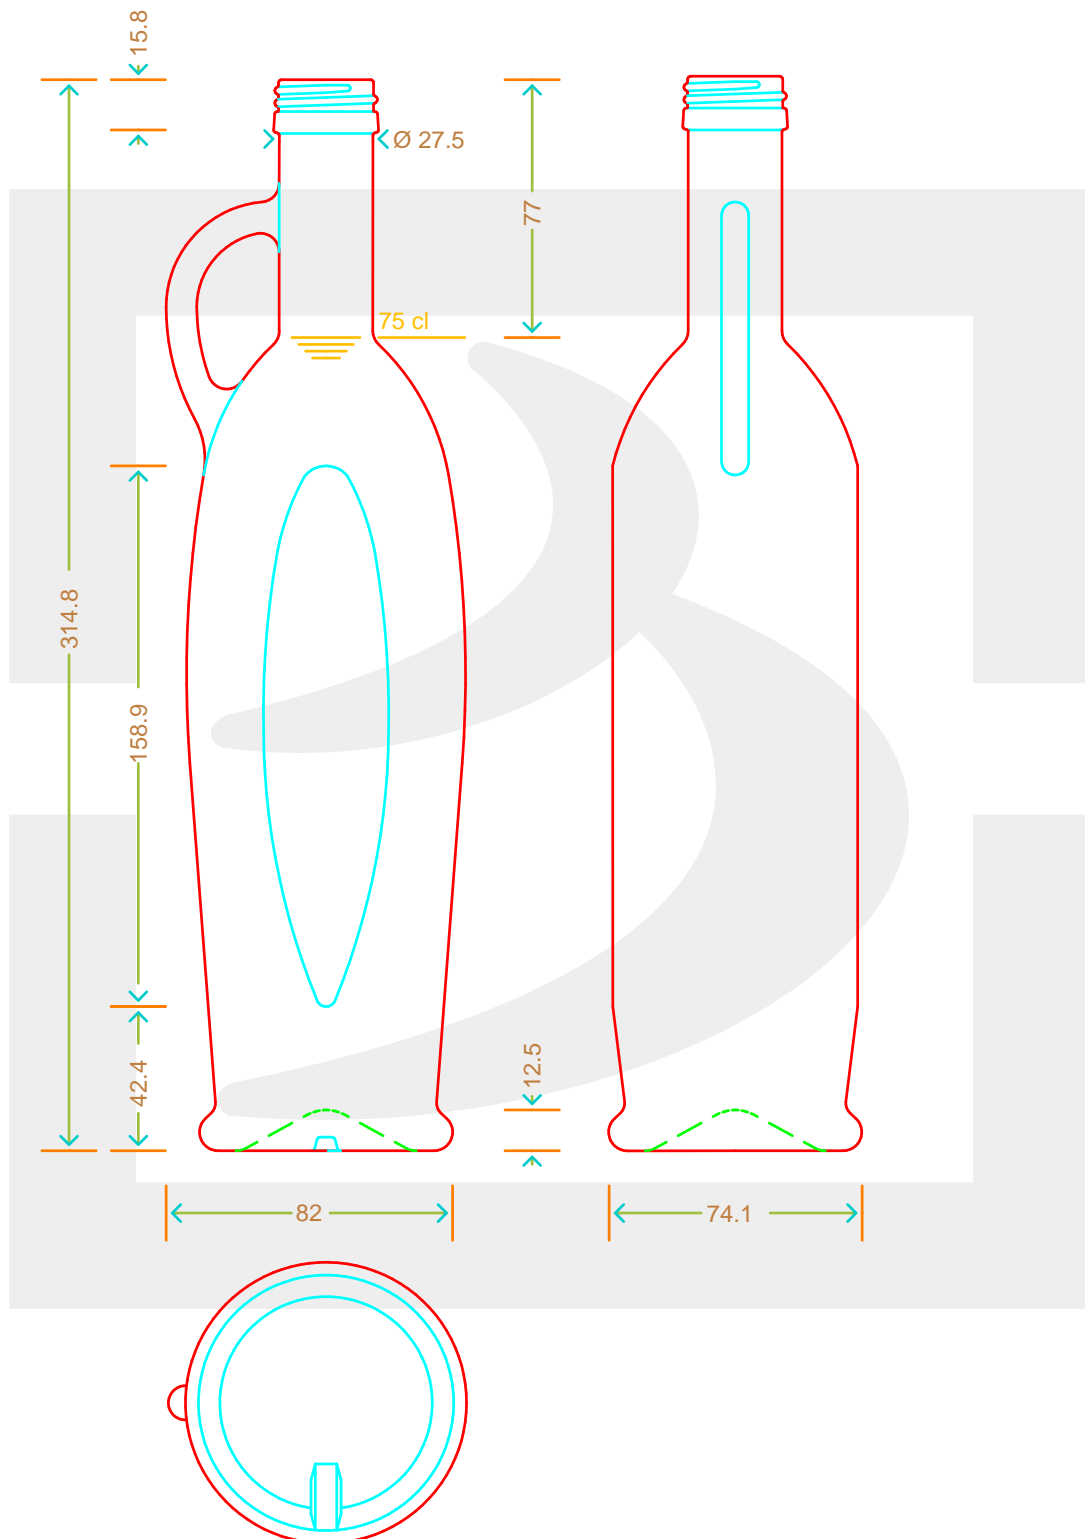

ARTICOLO / ITEM

BOT. ANFORA SIVIGLIA 750 P31,5 * FV

Colore : BIANCO
Color : BIANCO

berlinpackaging.eu

Il disegno è puramente indicativo e non vincolante - Berlin Packaging Italy S.p.A. non assume garanzia od obbligazione alcuna per l'utilizzo del presente disegno nè per le informazioni in esso riportate
This drawing is approximate and not binding - Berlin Packaging Italy S.p.A. does not assume any guarantee or obligation for use of this drawing or for information contained therein

Capacità R.B. (c.c.):	0.000	Peso vetro (gr):	600
Brimful capacity (c.c.):		Glass weight (gr):	
Altezza tot. (mm):	315.8	Bocca:	PILFER-PROOF
Total height (mm):		Finish:	
Diametro corpo (mm):	82	Min. foro passante (mm):	
Body diameter (mm):		Minimum through bore (mm):	
Resistenza a pressione (bar):	-	Scala:	1:1
Pressure resistance (bar):		Scale:	