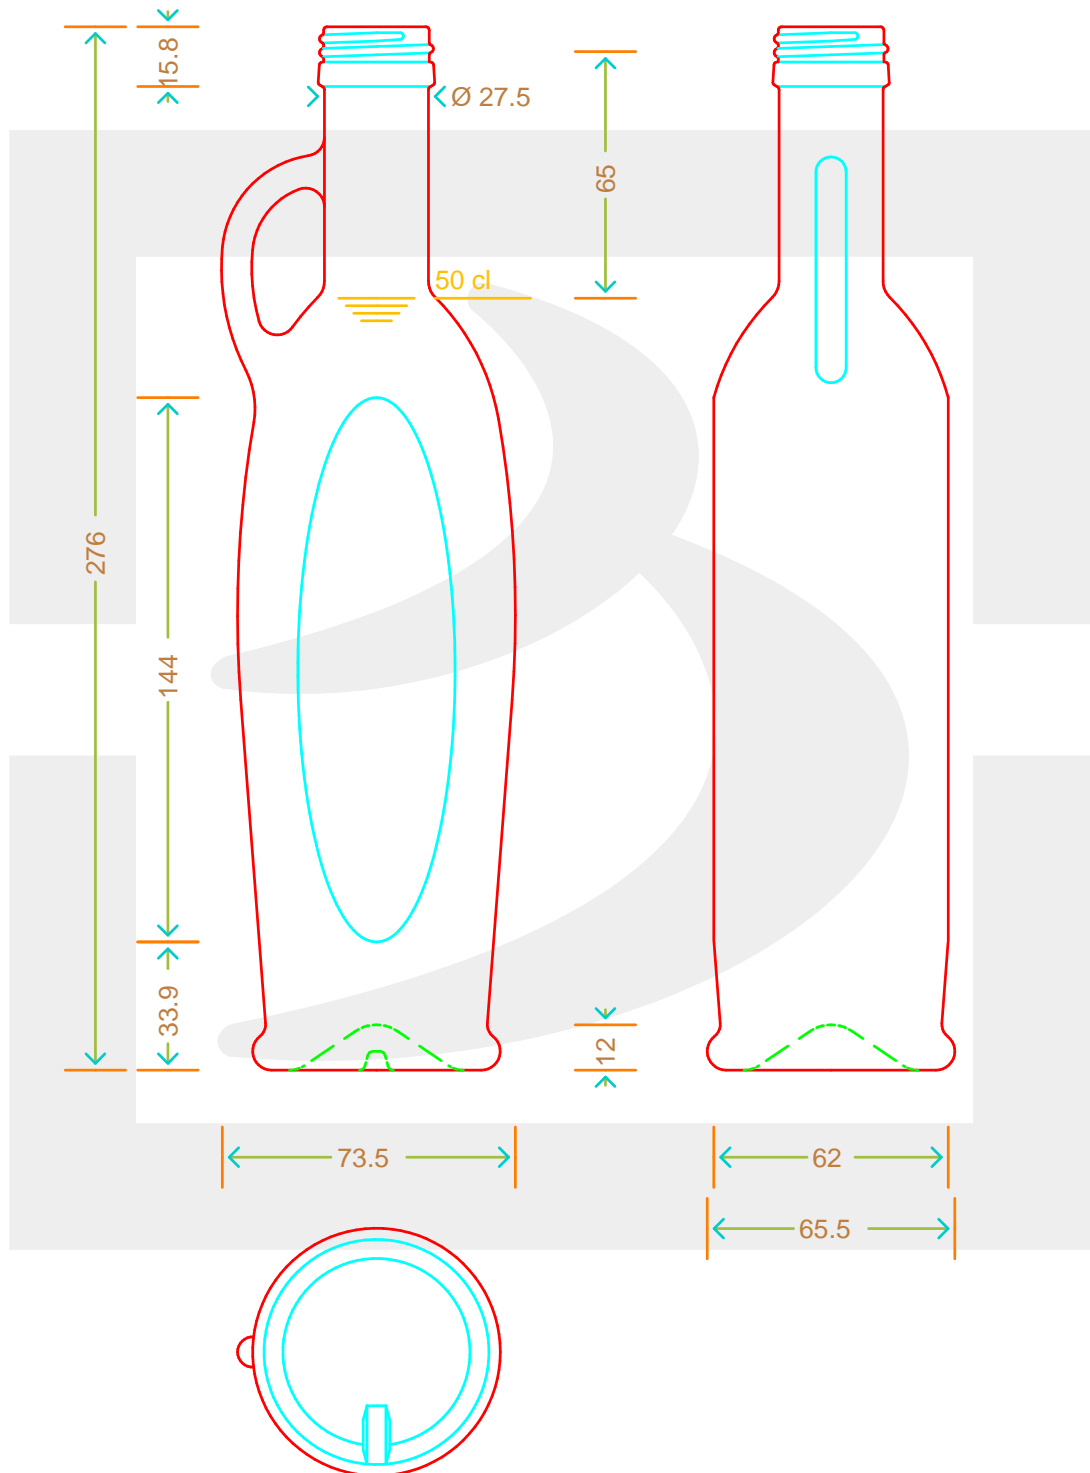

ARTICOLO / ITEM

BOT. ANFORA SIVIGLIA 500 P 31,5FV *

Colore : BIANCO
Color : BIANCO

bruni glass

berlinpackaging.eu

Il disegno è puramente indicativo e non vincolante - Berlin Packaging Italy S.p.A. non assume garanzia od obbligazione alcuna per l'utilizzo del presente disegno nè per le informazioni in esso riportate
This drawing is approximate and not binding - Berlin Packaging Italy S.p.A. does not assume any guarantee or obligation for use of this drawing or for information contained therein

Capacità R.B. (c.c.): Brimful capacity (c.c.):	0.000	Peso vetro (gr): Glass weight (gr):	500
Altezza tot. (mm): Total height (mm):	269.2	Bocca: Finish:	PILFER-PROOF
Diametro corpo (mm): Body diameter (mm):	73.5	Min. foro passante (mm): Minimum through bore (mm):	
Resistenza a pressione (bar): Pressure resistance (bar):	-	Scala: Scale:	1:1