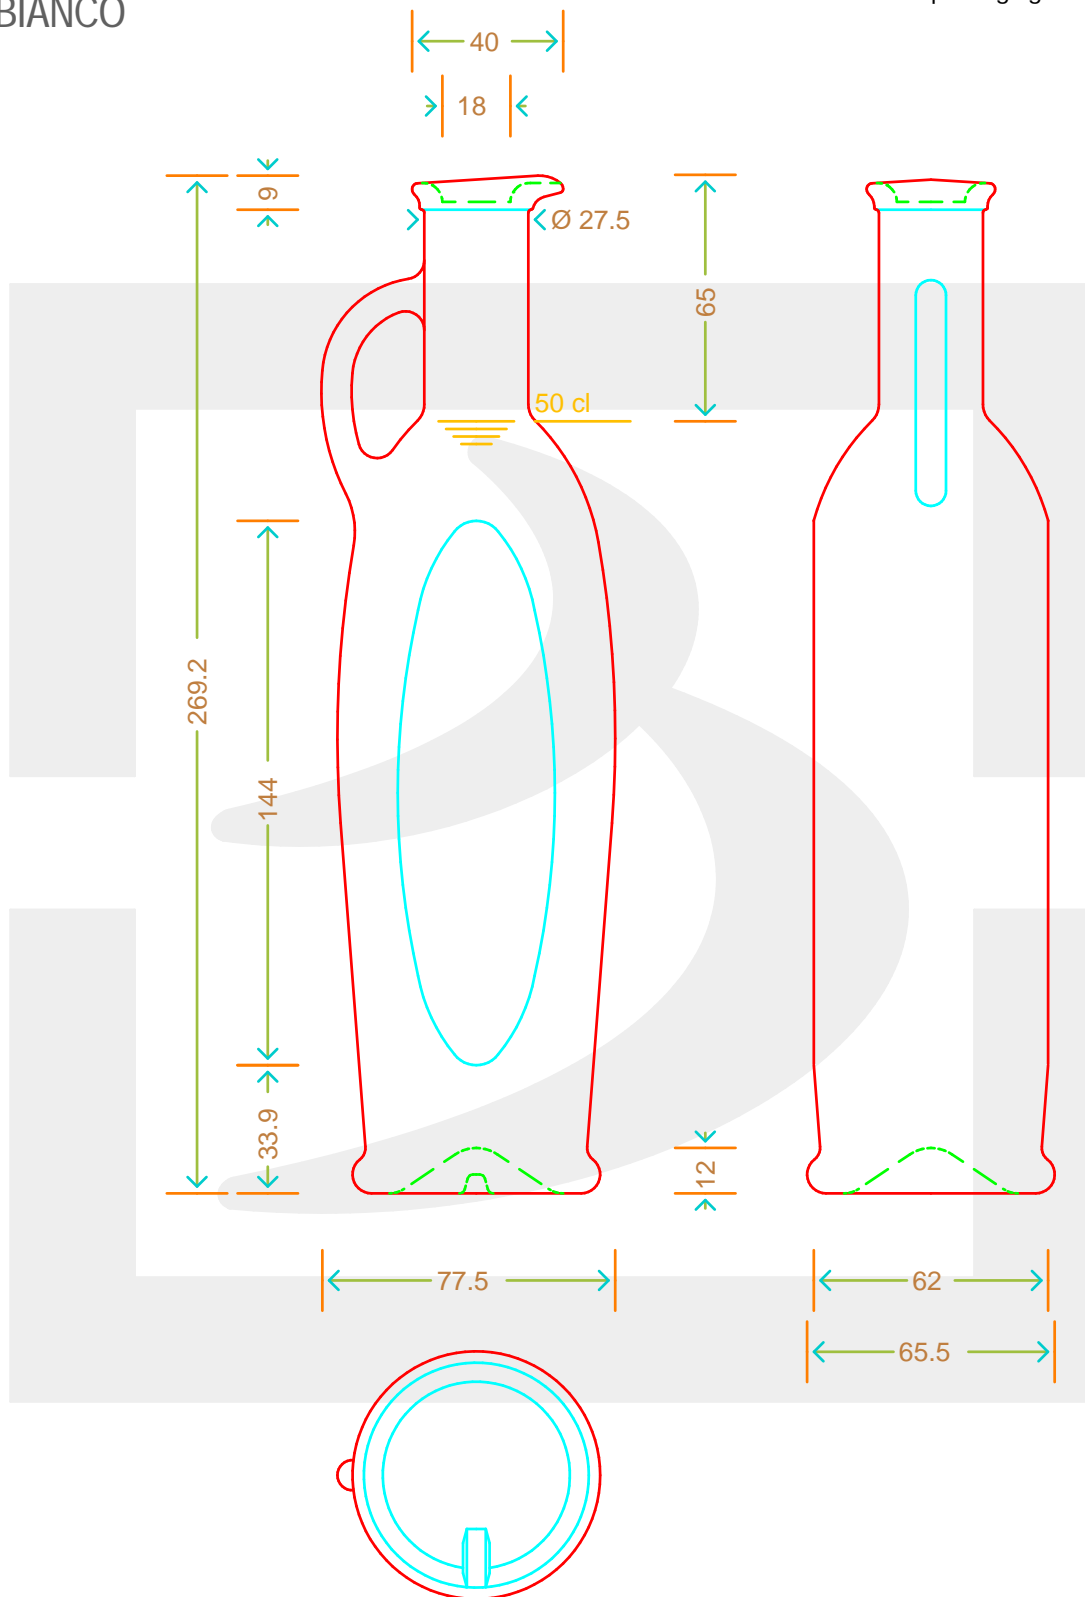

# BOT. ANFORA SIVIGLIA 500 CB \* FV

bruni glass

berlinpackaging.eu

Colore : BIANCO  
Color : BIANCO

Il disegno è puramente indicativo e non vincolante - Berlin Packaging Italy S.p.A. non assume garanzia od obbligazione alcuna per l'utilizzo del presente disegno nè per le informazioni in esso riportate  
This drawing is approximate and not binding - Berlin Packaging Italy S.p.A. does not assume any guarantee or obligation for use of this drawing or for information contained therein

Capacità R.B. (c.c.): Brimful capacity (c.c.):	520	Peso vetro (gr): Glass weight (gr):	500
Altezza tot. (mm): Total height (mm):	269.2	Bocca: Finish:	BECCUCCIO
Diametro corpo (mm): Body diameter (mm):	73.5	Min. foro passante (mm): Minimum through bore (mm):	
Resistenza a pressione (bar): Pressure resistance (bar):	-	Scala: Scale:	1:1