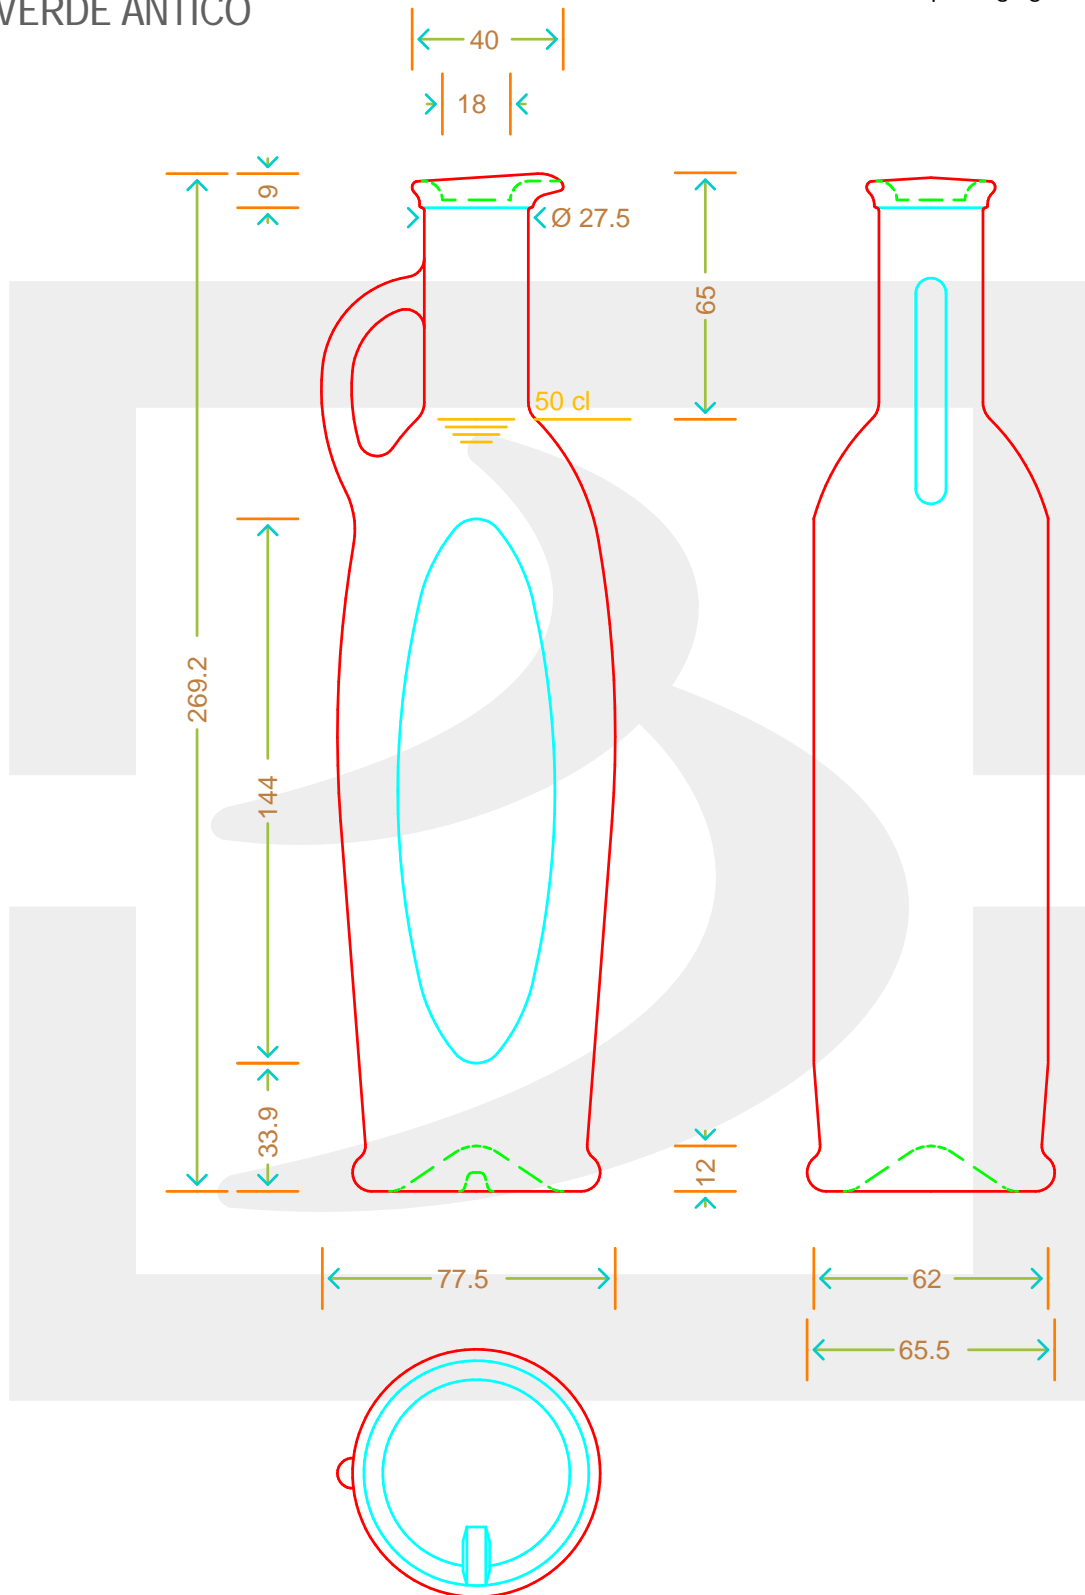

ARTICOLO / ITEM

BOT. ANFORA SIVIGLIA 500 CB VA* FV

berlinpackaging.eu

Colore : VERDE ANTICO
Color :

Il disegno è puramente indicativo e non vincolante - Berlin Packaging Italy S.p.A. non assume garanzia od obbligazione alcuna per l'utilizzo del presente disegno nè per le informazioni in esso riportate
This drawing is approximate and not binding - Berlin Packaging Italy S.p.A. does not assume any guarantee or obligation for use of this drawing or for information contained therein

Capacità R.B. (c.c.): Brimful capacity (c.c.):	517	Peso vetro (gr): Glass weight (gr):	500
Altezza tot. (mm): Total height (mm):	269.2	Bocca: Finish:	BECCUCCIO
Diametro corpo (mm): Body diameter (mm):	73.5	Min. foro passante (mm): Minimum through bore (mm):	
Resistenza a pressione (bar): Pressure resistance (bar):	-	Scala: Scale:	1:1

Per ulteriori informazioni tecniche contattare il referente commerciale
For full technical details please contact sales representative

COD. ARTICOLO / ITEM CODE
14188T1

Data ultimo aggiornamento / Last update: 01/12/2021
Origine / Source: 14188