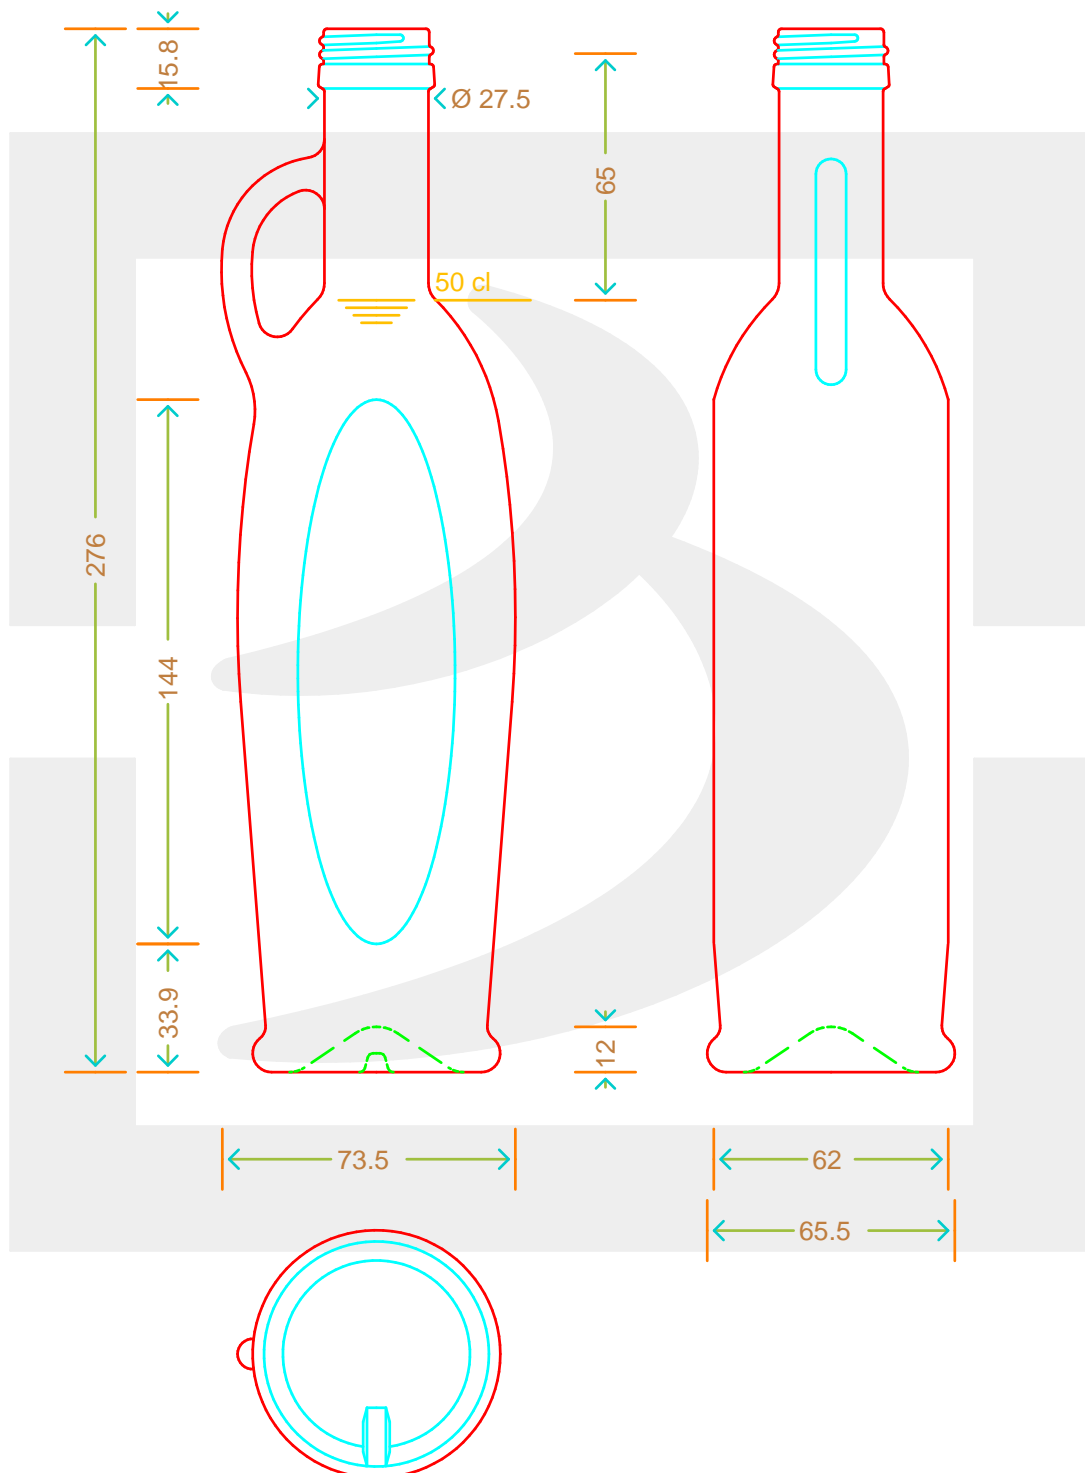

ARTICOLO / ITEM

BOT. ANFORA SIVIGLIA 500 P31,5VA*FV

Colore : VERDE ANTICO
Color :

bruni glass

berlinpackaging.eu

Il disegno è puramente indicativo e non vincolante - Berlin Packaging Italy S.p.A. non assume garanzia od obbligazione alcuna per l'utilizzo del presente disegno nè per le informazioni in esso riportate
This drawing is approximate and not binding - Berlin Packaging Italy S.p.A. does not assume any guarantee or obligation for use of this drawing or for information contained therein

Capacità R.B. (c.c.):	520	Peso vetro (gr):	500
Brimful capacity (c.c.):		Glass weight (gr):	
Altezza tot. (mm):	276	Bocca:	PILFER-PROOF
Total height (mm):		Finish:	
Diametro corpo (mm):	73.5	Min. foro passante (mm):	
Body diameter (mm):		Minimum through bore (mm):	
Resistenza a pressione (bar):	-	Scala:	1:1
Pressure resistance (bar):		Scale:	