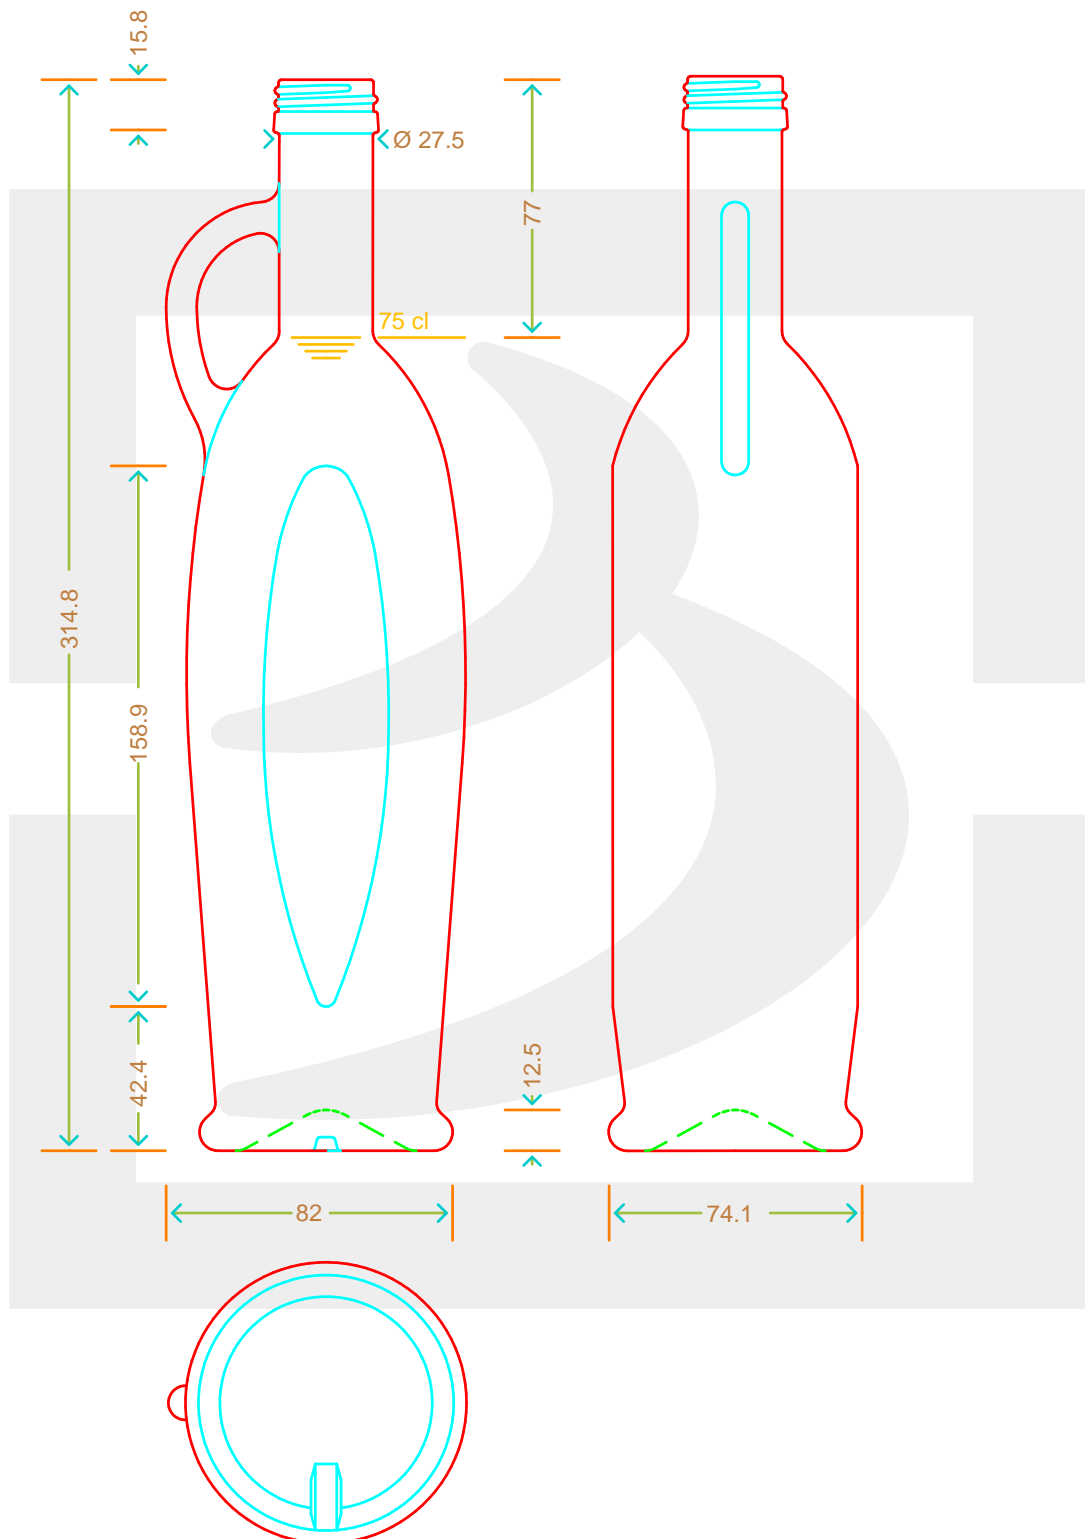

# BOT ANFORA SIVIGLIA 750 P31,5 VA\*FV

Colore : VERDE ANTICO  
Color :

berlinpackaging.eu

Il disegno è puramente indicativo e non vincolante - Berlin Packaging Italy S.p.A. non assume garanzia od obbligazione alcuna per l'utilizzo del presente disegno nè per le informazioni in esso riportate  
This drawing is approximate and not binding - Berlin Packaging Italy S.p.A. does not assume any guarantee or obligation for use of this drawing or for information contained therein

Capacità R.B. (c.c.): Brimful capacity (c.c.):	760	Peso vetro (gr): Glass weight (gr):	600
Altezza tot. (mm): Total height (mm):	314.8	Bocca: Finish:	PILFER-PROOF
Diametro corpo (mm): Body diameter (mm):	82.9	Min. foro passante (mm): Minimum through bore (mm):	
Resistenza a pressione (bar): Pressure resistance (bar):	-	Scala: Scale:	1:1