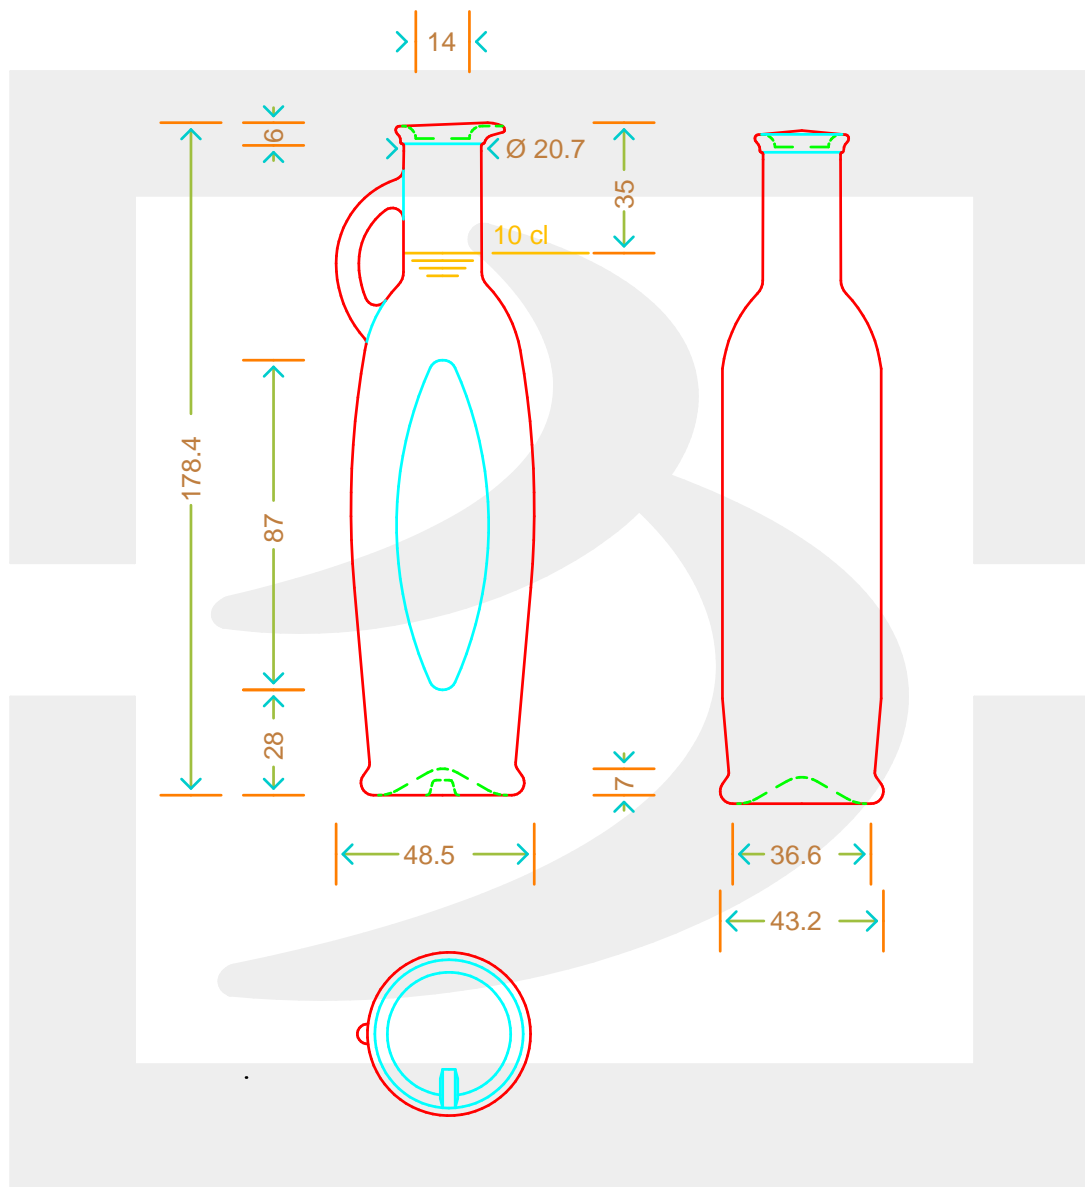

# BOT. ANFORA SIVIGLIA 100 CB \* FV

Colore : BIANCO  
Color : BIANCO

berlinpackaging.eu

Il disegno è puramente indicativo e non vincolante - Berlin Packaging Italy S.p.A. non assume garanzia od obbligazione alcuna per l'utilizzo del presente disegno nè per le informazioni in esso riportate  
This drawing is approximate and not binding - Berlin Packaging Italy S.p.A. does not assume any guarantee or obligation for use of this drawing or for information contained therein

Capacità R.B. (c.c.):	110	Peso vetro (gr):	250
Brimful capacity (c.c.):		Glass weight (gr):	
Altezza tot. (mm):	178.4	Bocca:	BECCUCCIO
Total height (mm):		Finish:	
Diametro corpo (mm):	48.5	Min. foro passante (mm):	13
Body diameter (mm):		Minimum through bore (mm):	
Resistenza a pressione (bar):	-	Scala:	1:1
Pressure resistance (bar):		Scale:	