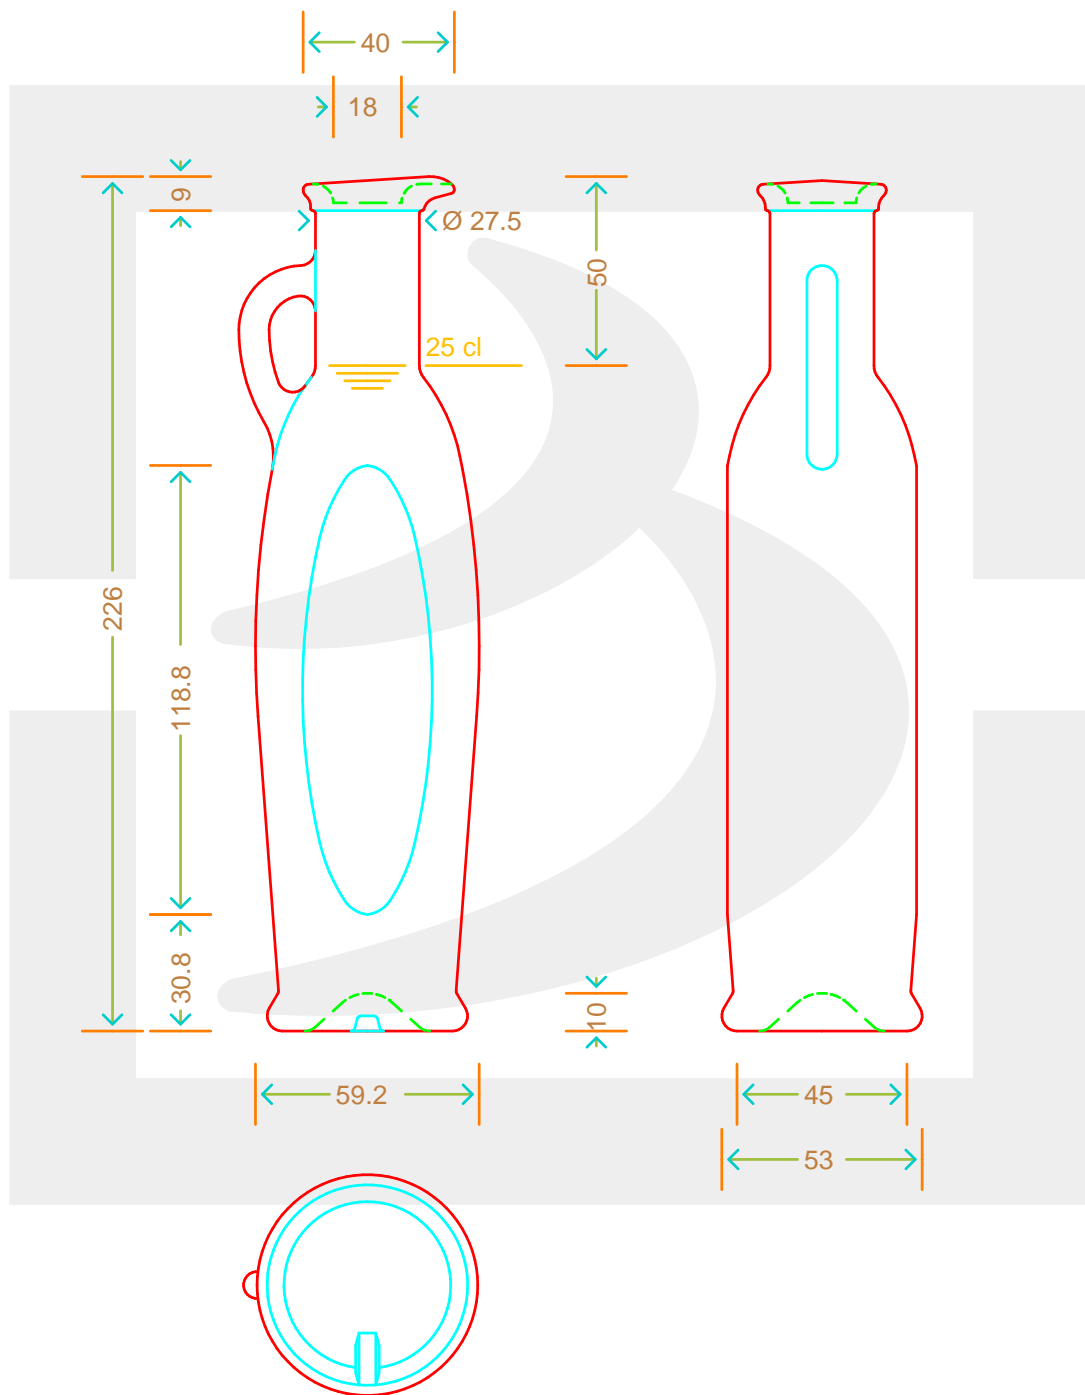

ARTICOLO / ITEM

BOT. ANFORA SIVIGLIA 250 CB VA * FV

Colore : VERDE ANTICO
Color :

berlinpackaging.eu

Il disegno è puramente indicativo e non vincolante - Berlin Packaging Italy S.p.A. non assume garanzia od obbligazione alcuna per l'utilizzo del presente disegno nè per le informazioni in esso riportate
This drawing is approximate and not binding - Berlin Packaging Italy S.p.A. does not assume any guarantee or obligation for use of this drawing or for information contained therein

Capacità R.B. (c.c.):	0.000	Peso vetro (gr):	350
Brimful capacity (c.c.):		Glass weight (gr):	
Altezza tot. (mm):	226	Bocca:	BECCUCCIO
Total height (mm):		Finish:	
Diametro corpo (mm):	59.2	Min. foro passante (mm):	
Body diameter (mm):		Minimum through bore (mm):	
Resistenza a pressione (bar):	-	Scala:	1:1
Pressure resistance (bar):		Scale:	