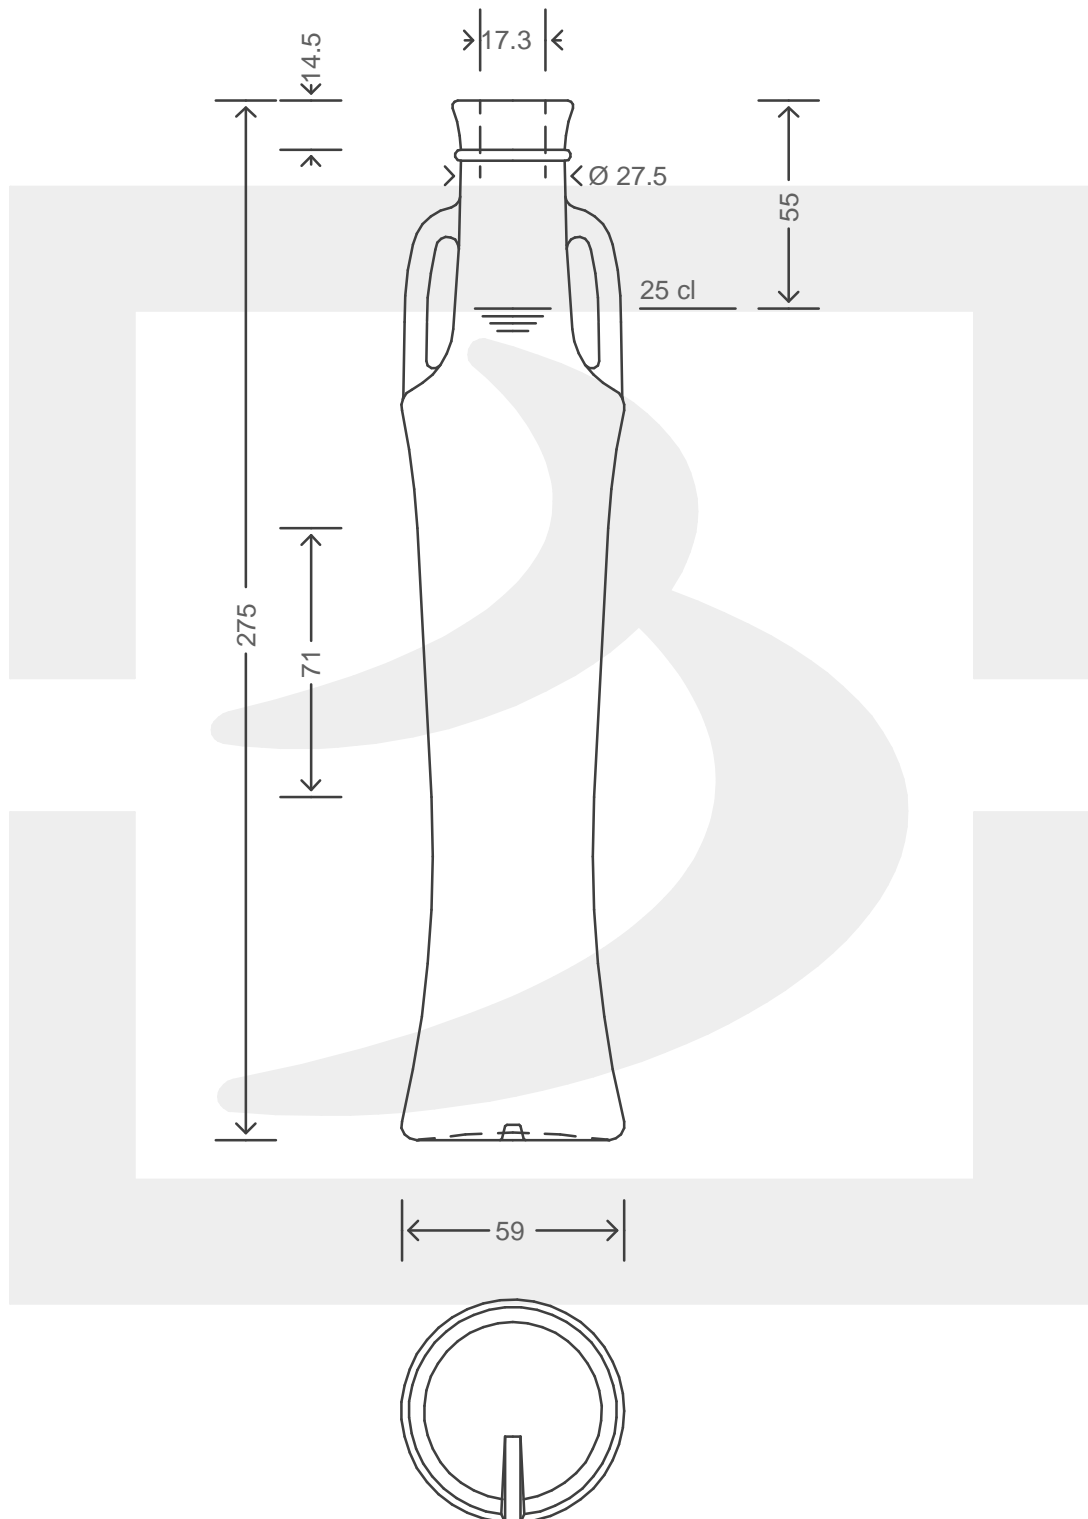

# BOT. ANFORA PENELOPE 250 BP \*

Colore : BIANCO  
Color : BIANCO

bruni glass

berlinpackaging.eu

Il disegno è puramente indicativo e non vincolante - Berlin Packaging Italy S.p.A. non assume garanzia od obbligazione alcuna per l'utilizzo del presente disegno nè per le informazioni in esso riportate  
This drawing is approximate and not binding - Berlin Packaging Italy S.p.A. does not assume any guarantee or obligation for use of this drawing or for information contained therein

Capacità R.B. (c.c.):	264	Peso vetro (gr):	400
Brimful capacity (c.c.):		Glass weight (gr):	
Altezza tot. (mm):	275	Bocca:	BOCCA PROFUMO
Total height (mm):		Finish:	
Diametro corpo (mm):	59	Min. foro passante (mm):	
Body diameter (mm):		Minimum through bore (mm):	
Resistenza a pressione (bar):	-	Scala:	1:1
Pressure resistance (bar):		Scale:	