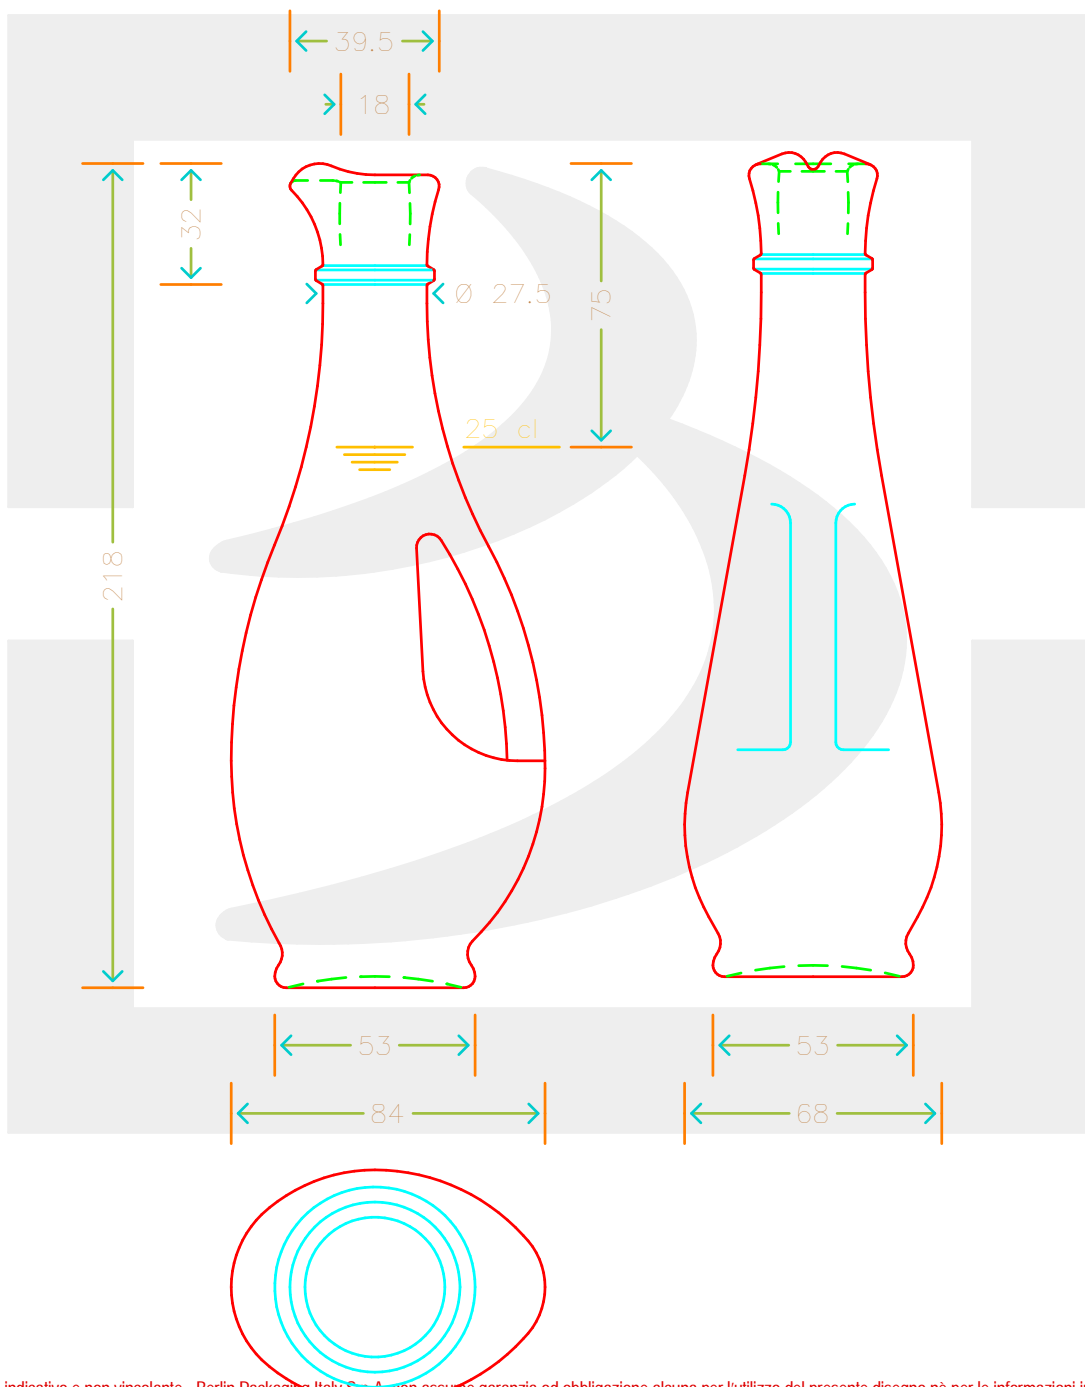

ARTICOLO / ITEM

BOT. ANFORA LUCIA 250 CB BT *

Colore : BIANCO EXTRA
Color :

berlinpackaging.eu

Il disegno è puramente indicativo e non vincolante - Berlin Packaging Italy S.p.A. non assume garanzia od obbligazione alcuna per l'utilizzo del presente disegno nè per le informazioni in esso riportate
This drawing is approximate and not binding - Berlin Packaging Italy S.p.A. does not assume any guarantee or obligation for use of this drawing or for information contained therein

Capacità R.B. (c.c.): Brimful capacity (c.c.):	265	Peso vetro (gr): Glass weight (gr):	350
Altezza tot. (mm): Total height (mm):	218	Bocca: Finish:	BECCUCCIO
Diametro corpo (mm): Body diameter (mm):	84	Min. foro passante (mm): Minimum through bore (mm):	
Resistenza a pressione (bar): Pressure resistance (bar):	-	Scala: Scale:	1:1