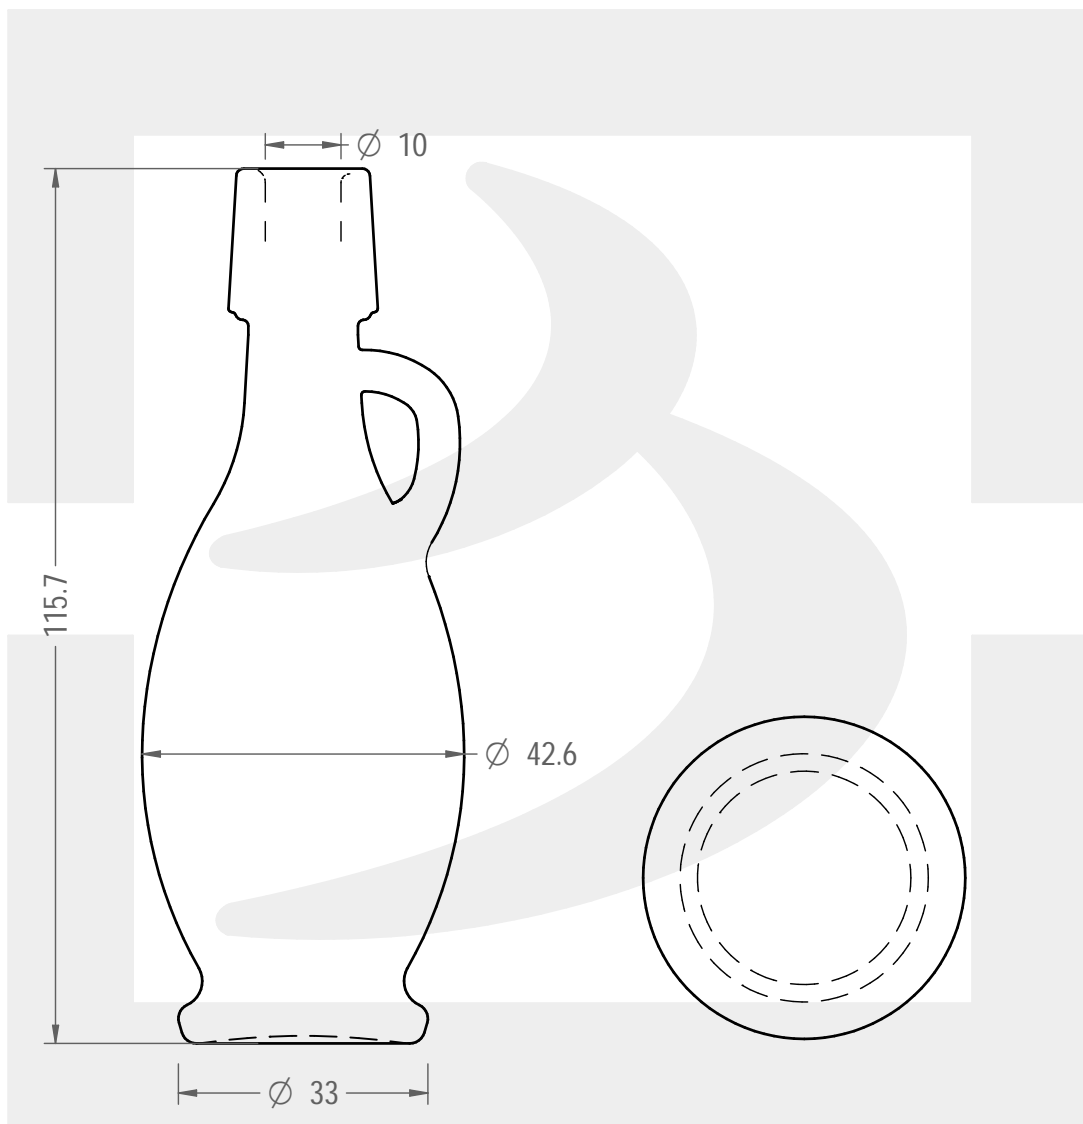

ARTICOLO / ITEM

BOT. EGIPCIA ANFORA EGIZIA 50 TM

Colore : BIANCO
Color :

bruni glass

berlinpackaging.eu

Il disegno è puramente indicativo e non vincolante - Berlin Packaging Italy S.p.A. non assume garanzia od obbligazione alcuna per l'utilizzo del presente disegno nè per le informazioni in esso riportate
This drawing is approximate and not binding - Berlin Packaging Italy S.p.A. does not assume any guarantee or obligation for use of this drawing or for information contained therein

Capacità R.B. (c.c.): Brimful capacity (c.c.):	52	Peso vetro (gr): Glass weight (gr):	80
Altezza tot. (mm): Total height (mm):	115.7	Bocca: Finish:	TAPPO MECCANICO
Diametro corpo (mm): Body diameter (mm):	42.6	Min. foro passante (mm): Minimum through bore (mm):	
Resistenza a pressione (bar): Pressure resistance (bar):	-	Scala: Scale:	1:1