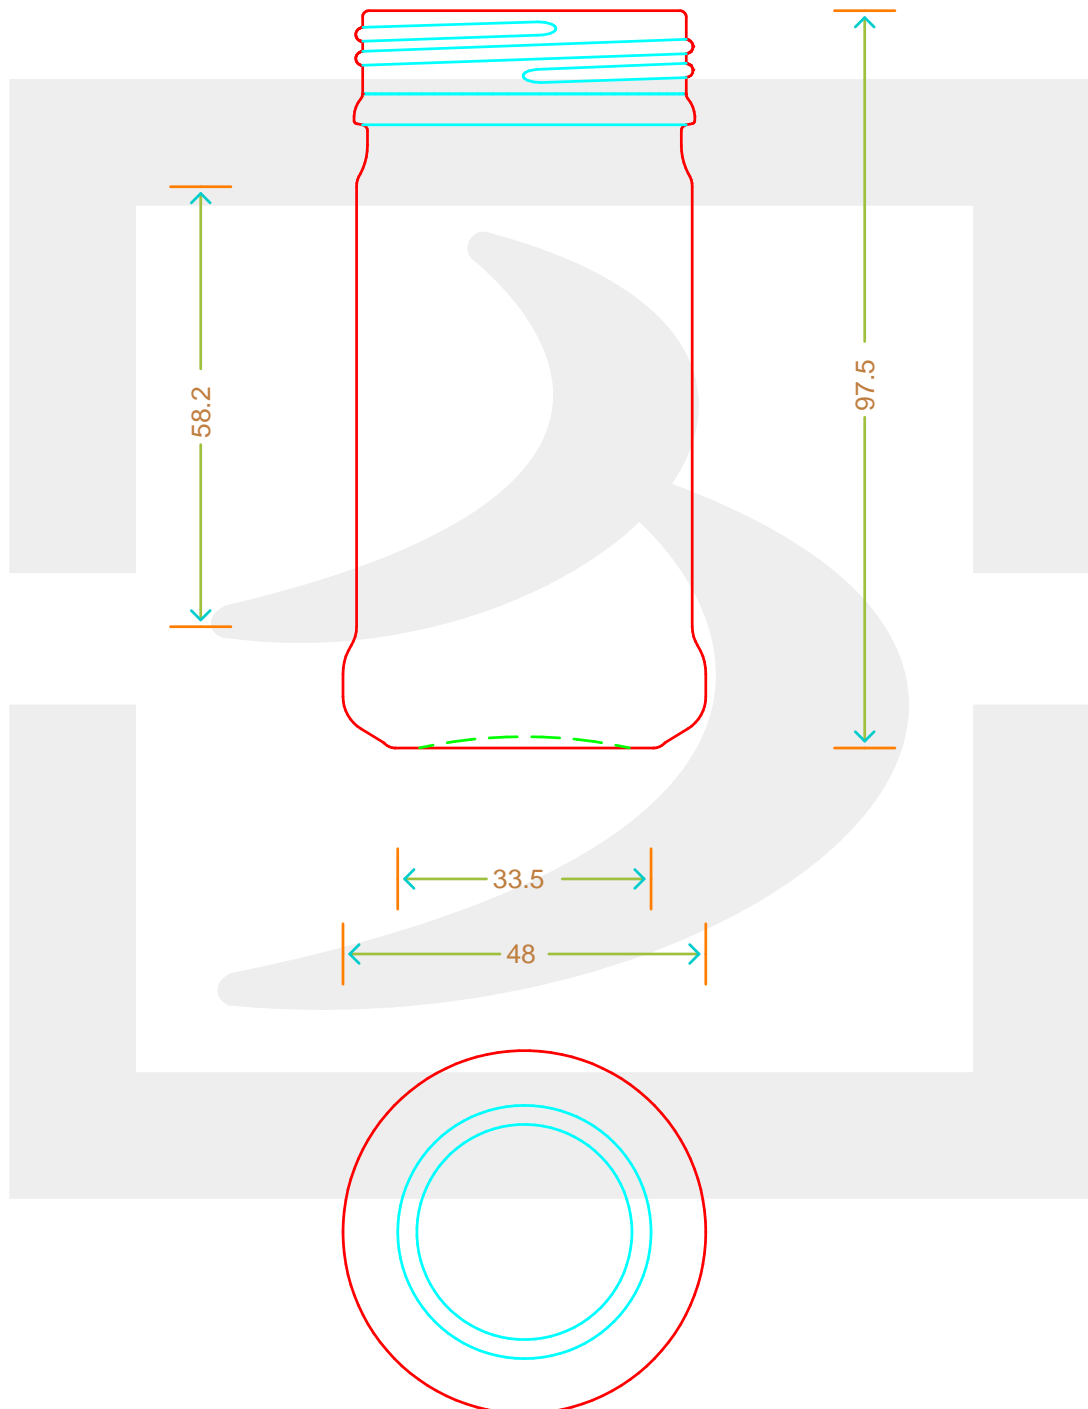

ARTICOLO / ITEM

VASO ANFORA COLONNA 106 NEW P 45 *

Colore : BIANCO
Color : BIANCO

bruni glass

berlinpackaging.eu

Il disegno è puramente indicativo e non vincolante - Berlin Packaging Italy S.p.A. non assume garanzia od obbligazione alcuna per l'utilizzo del presente disegno nè per le informazioni in esso riportate
This drawing is approximate and not binding - Berlin Packaging Italy S.p.A. does not assume any guarantee or obligation for use of this drawing or for information contained therein

Capacità R.B. (c.c.): Brimful capacity (c.c.):	106	Peso vetro (gr): Glass weight (gr):	115
Altezza tot. (mm): Total height (mm):	97.5	Bocca: Finish:	PANO INVIOLABILE
Diametro corpo (mm): Body diameter (mm):	48	Min. foro passante (mm): Minimum through bore (mm):	
Resistenza a pressione (bar): Pressure resistance (bar):	-	Scala: Scale:	1:1