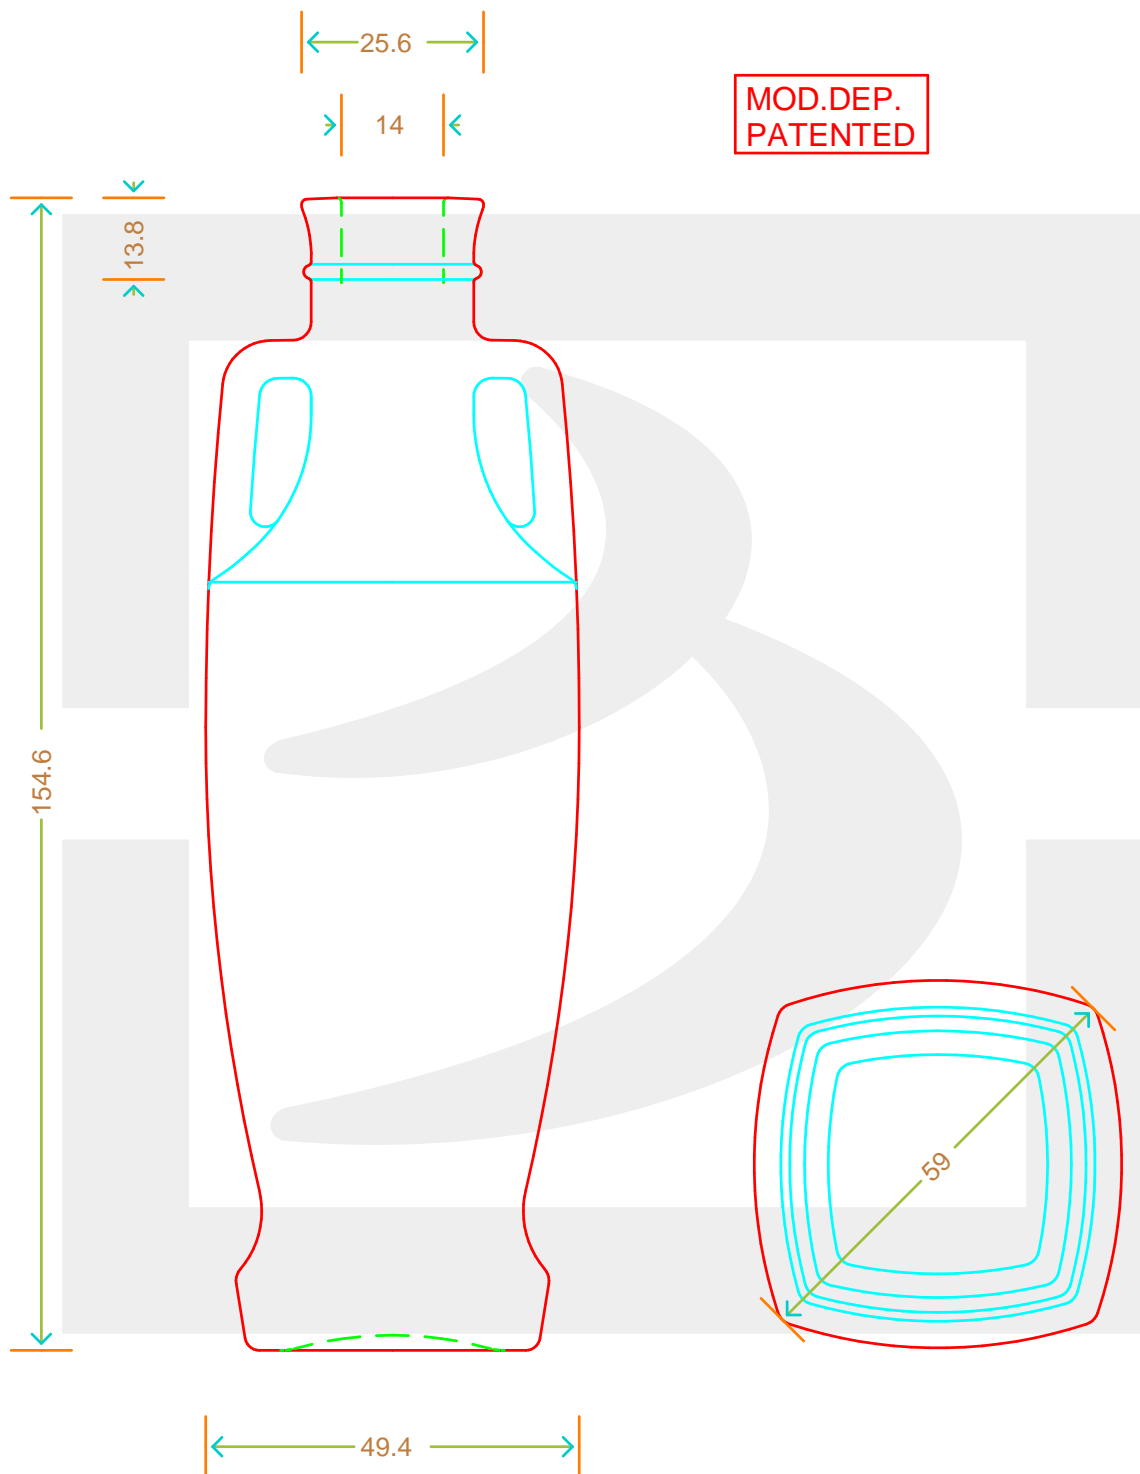

ARTICOLO / ITEM

BOT. ANFORA CLEOPATRA 100 BP *

Colore : BIANCO
Color : BIANCO

berlinpackaging.eu

Il disegno è puramente indicativo e non vincolante - Berlin Packaging Italy S.p.A. non assume garanzia od obbligazione alcuna per l'utilizzo del presente disegno nè per le informazioni in esso riportate
This drawing is approximate and not binding - Berlin Packaging Italy S.p.A. does not assume any guarantee or obligation for use of this drawing or for information contained therein

Capacità R.B. (c.c.): Brimful capacity (c.c.):	108	Peso vetro (gr): Glass weight (gr):	250
Altezza tot. (mm): Total height (mm):	154.6	Bocca: Finish:	BOCCA PROFUMO
Diametro corpo (mm): Body diameter (mm):	49.4	Min. foro passante (mm): Minimum through bore (mm):	11
Resistenza a pressione (bar): Pressure resistance (bar):	-	Scala: Scale:	1:1