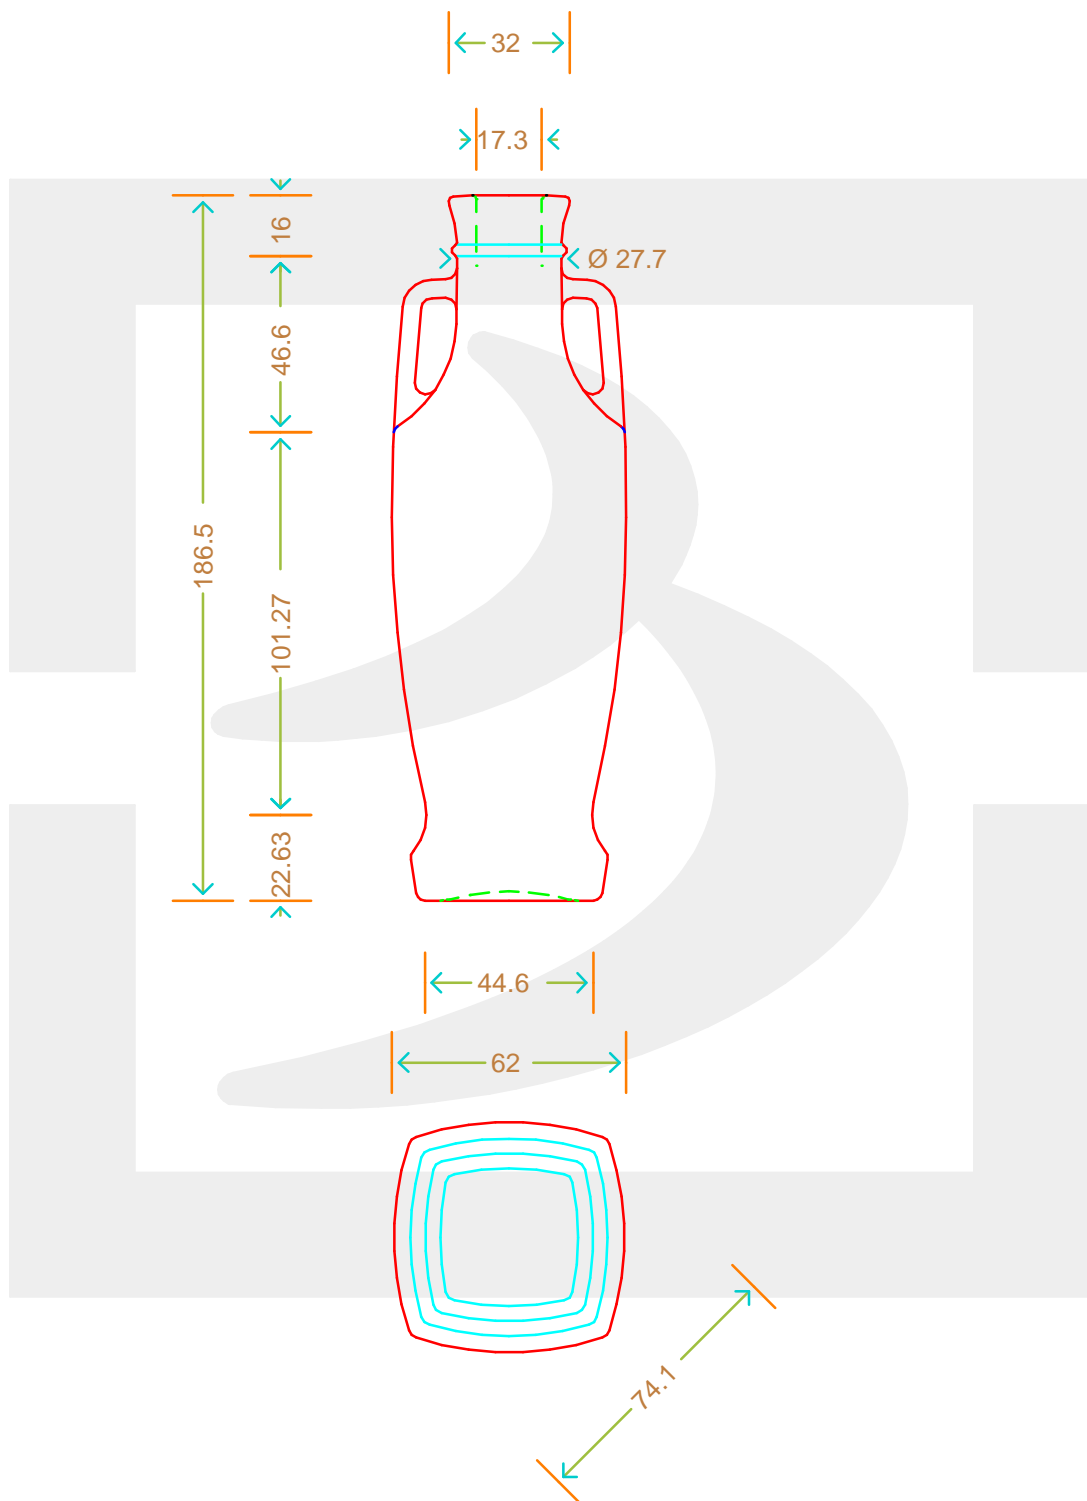

# BOT. ANFORA CLEOPATRA 250 BP \*

Colore : BIANCO  
Color : BIANCO

berlinpackaging.eu

Il disegno è puramente indicativo e non vincolante - Berlin Packaging Italy S.p.A. non assume garanzia od obbligazione alcuna per l'utilizzo del presente disegno nè per le informazioni in esso riportate  
This drawing is approximate and not binding - Berlin Packaging Italy S.p.A. does not assume any guarantee or obligation for use of this drawing or for information contained therein

Capacità R.B. (c.c.):	265	Peso vetro (gr):	350
Brimful capacity (c.c.):		Glass weight (gr):	
Altezza tot. (mm):	186.5	Bocca:	BOCCA PROFUMO
Total height (mm):		Finish:	
Diametro corpo (mm):	62	Min. foro passante (mm):	
Body diameter (mm):		Minimum through bore (mm):	
Resistenza a pressione (bar):	-	Scala:	1:1
Pressure resistance (bar):		Scale:	