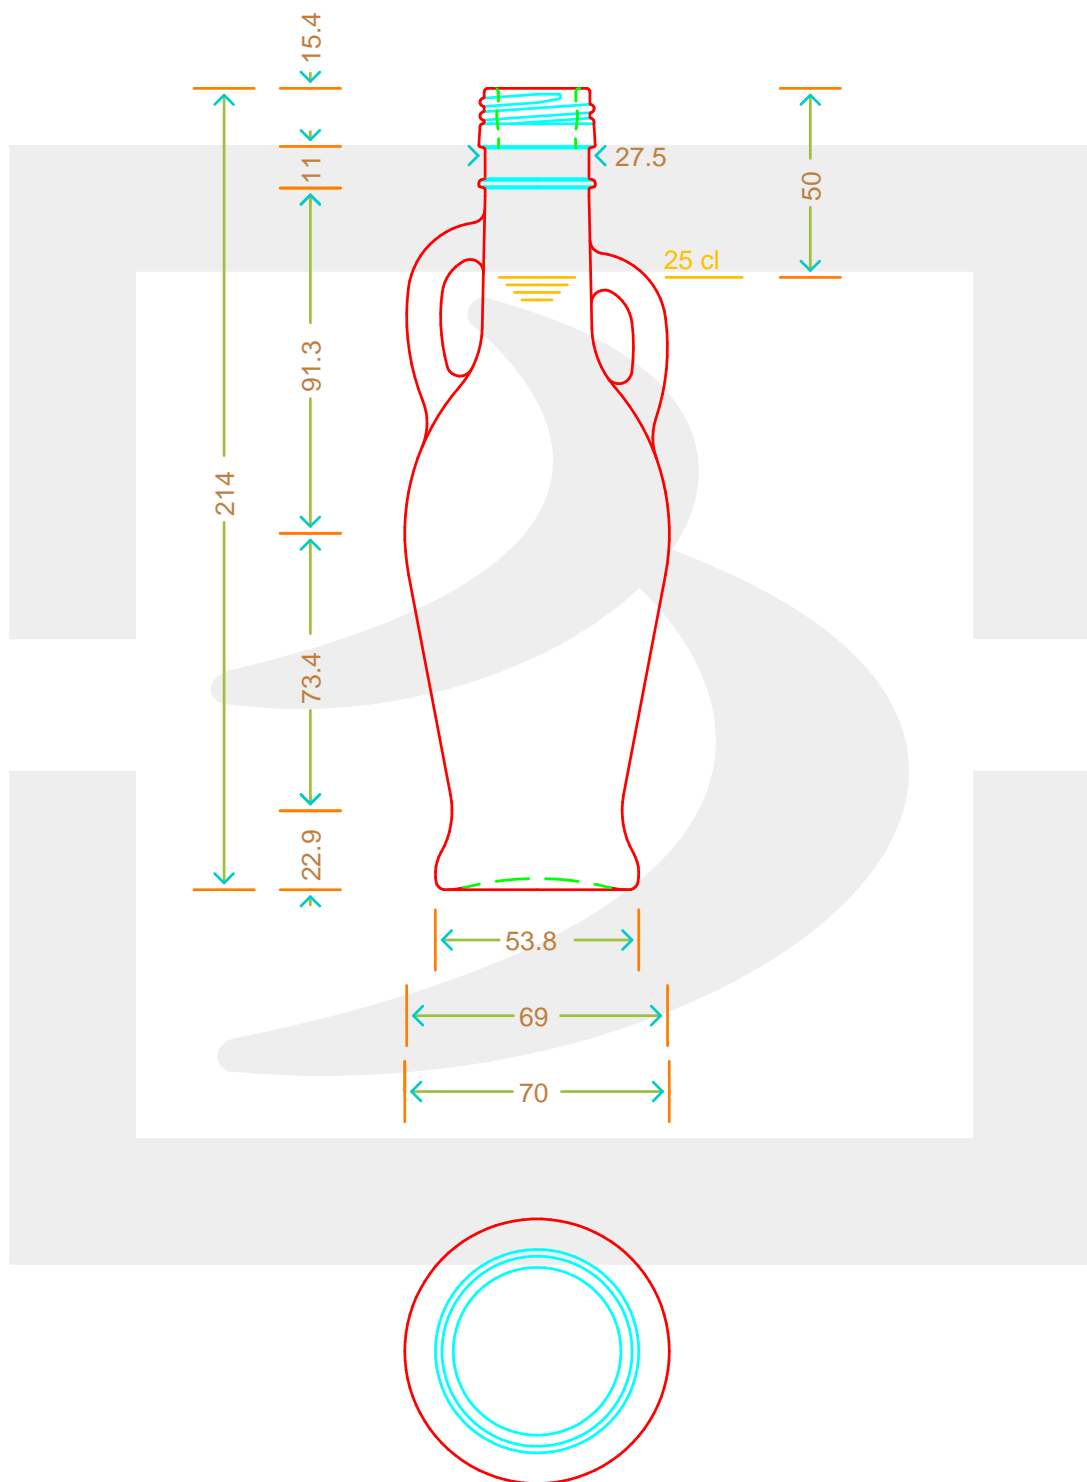

ARTICOLO / ITEM

BOT ANFORA CARSULAE 250 P31,5 \$ *FV

Colore : BIANCO
Color : BIANCO

berlinpackaging.eu

Il disegno è puramente indicativo e non vincolante - Berlin Packaging Italy S.p.A. non assume garanzia od obbligazione alcuna per l'utilizzo del presente disegno nè per le informazioni in esso riportate
This drawing is approximate and not binding - Berlin Packaging Italy S.p.A. does not assume any guarantee or obligation for use of this drawing or for information contained therein

Capacità R.B. (c.c.): Brimful capacity (c.c.):	267	Peso vetro (gr): Glass weight (gr):	350
Altezza tot. (mm): Total height (mm):	214	Bocca: Finish:	PILFER-PROOF
Diametro corpo (mm): Body diameter (mm):	70	Min. foro passante (mm): Minimum through bore (mm):	
Resistenza a pressione (bar): Pressure resistance (bar):	-	Scala: Scale:	1:1