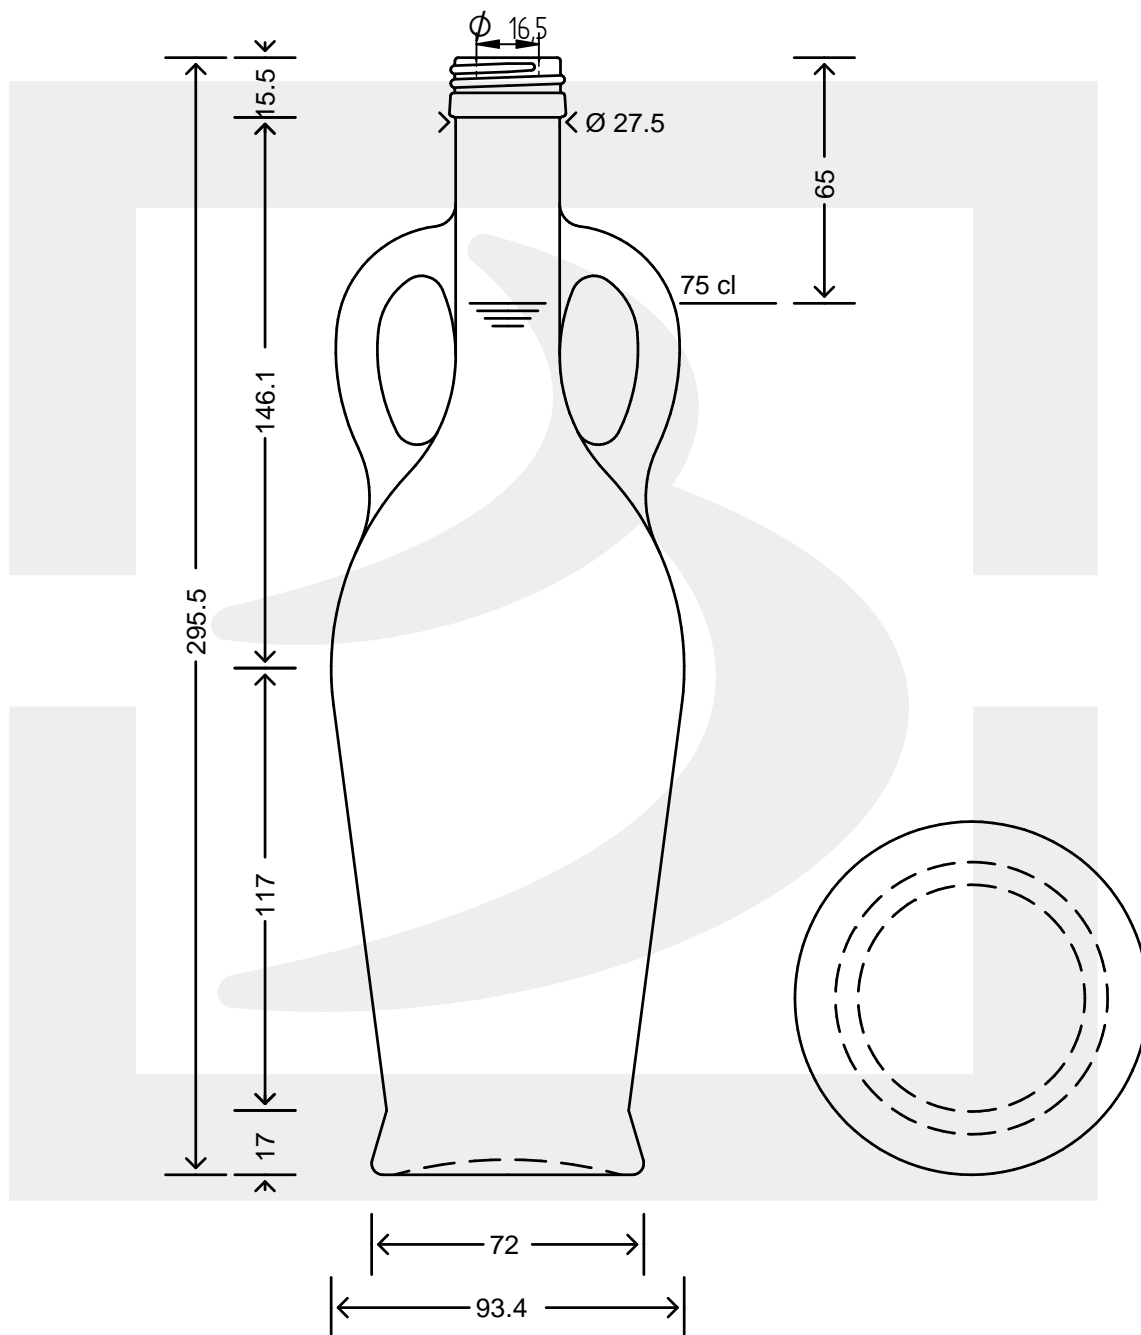

ARTICOLO / ITEM

BOT. ANFORA ANTICA 750 P31,5 VA *FV

Colore : VERDE ANTICO
Color :

bruni glass

berlinpackaging.eu

Il disegno è puramente indicativo e non vincolante - Berlin Packaging Italy S.p.A. non assume garanzia od obbligazione alcuna per l'utilizzo del presente disegno nè per le informazioni in esso riportate
This drawing is approximate and not binding - Berlin Packaging Italy S.p.A. does not assume any guarantee or obligation for use of this drawing or for information contained therein

Capacità R.B. (c.c.):	770	Peso vetro (gr):	600
Brimful capacity (c.c.):		Glass weight (gr):	
Altezza tot. (mm):	295.5	Bocca:	PILFER-PROOF
Total height (mm):		Finish:	
Diametro corpo (mm):	93.4	Min. foro passante (mm):	
Body diameter (mm):		Minimum through bore (mm):	
Resistenza a pressione (bar):	-	Scala:	1:1
Pressure resistance (bar):		Scale:	