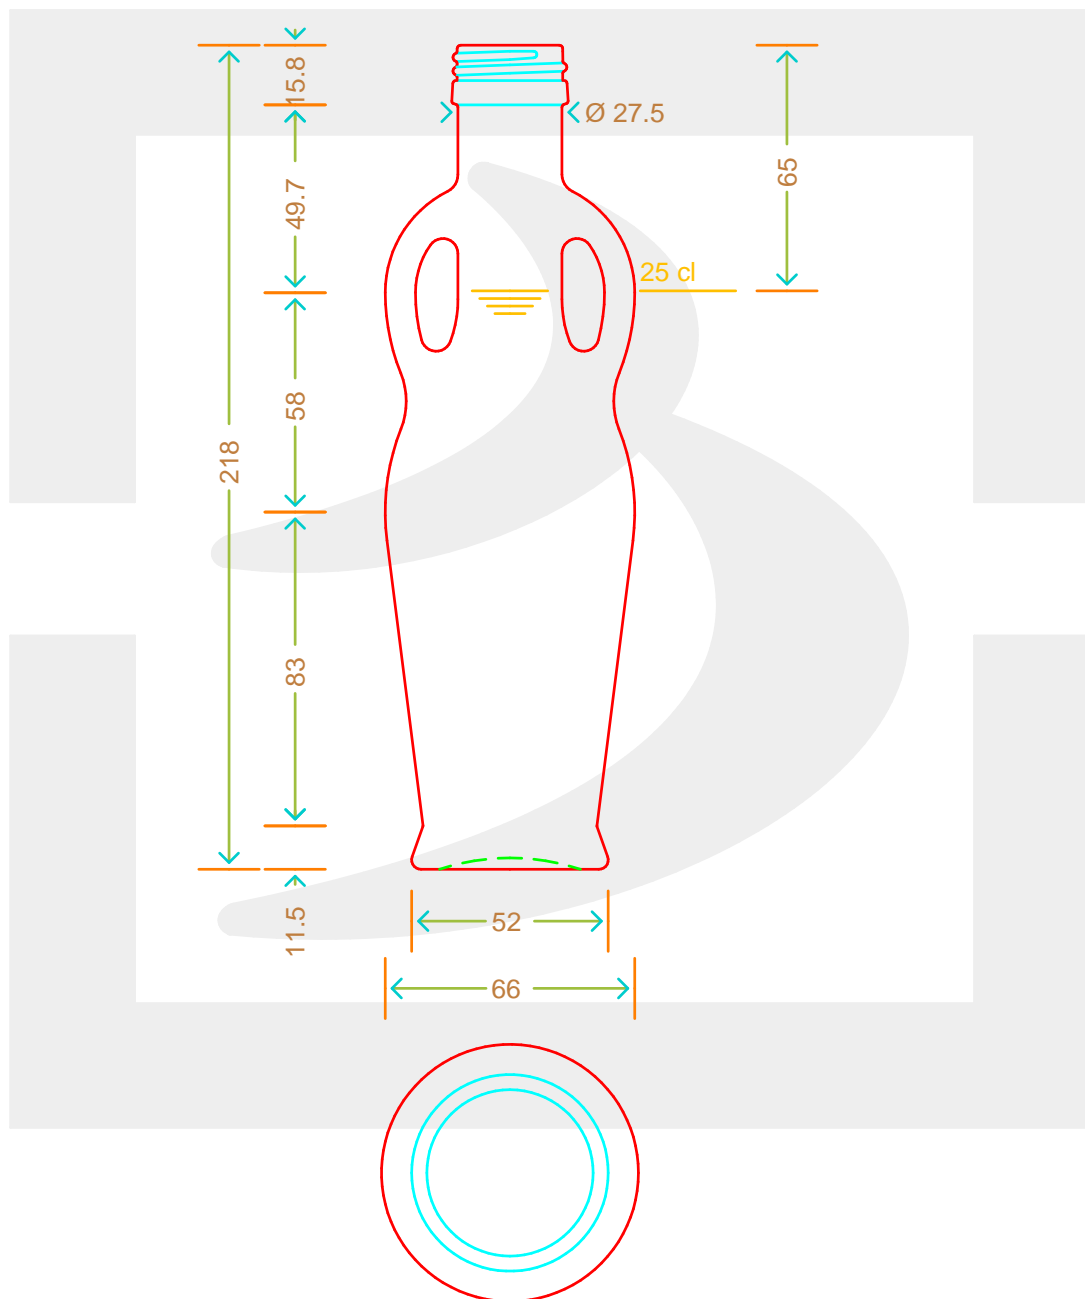

# BOT. ANFORA ANTICA 250 P31,5 VA \*FV

Colore : VERDE ANTICO  
Color :

berlinpackaging.eu

Il disegno è puramente indicativo e non vincolante - Berlin Packaging Italy S.p.A. non assume garanzia od obbligazione alcuna per l'utilizzo del presente disegno nè per le informazioni in esso riportate  
This drawing is approximate and not binding - Berlin Packaging Italy S.p.A. does not assume any guarantee or obligation for use of this drawing or for information contained therein

Capacità R.B. (c.c.): Brimful capacity (c.c.):	270	Peso vetro (gr): Glass weight (gr):	350
Altezza tot. (mm): Total height (mm):	218	Bocca: Finish:	PILFER-PROOF
Diametro corpo (mm): Body diameter (mm):	68	Min. foro passante (mm): Minimum through bore (mm):	
Resistenza a pressione (bar): Pressure resistance (bar):	-	Scala: Scale:	1:1